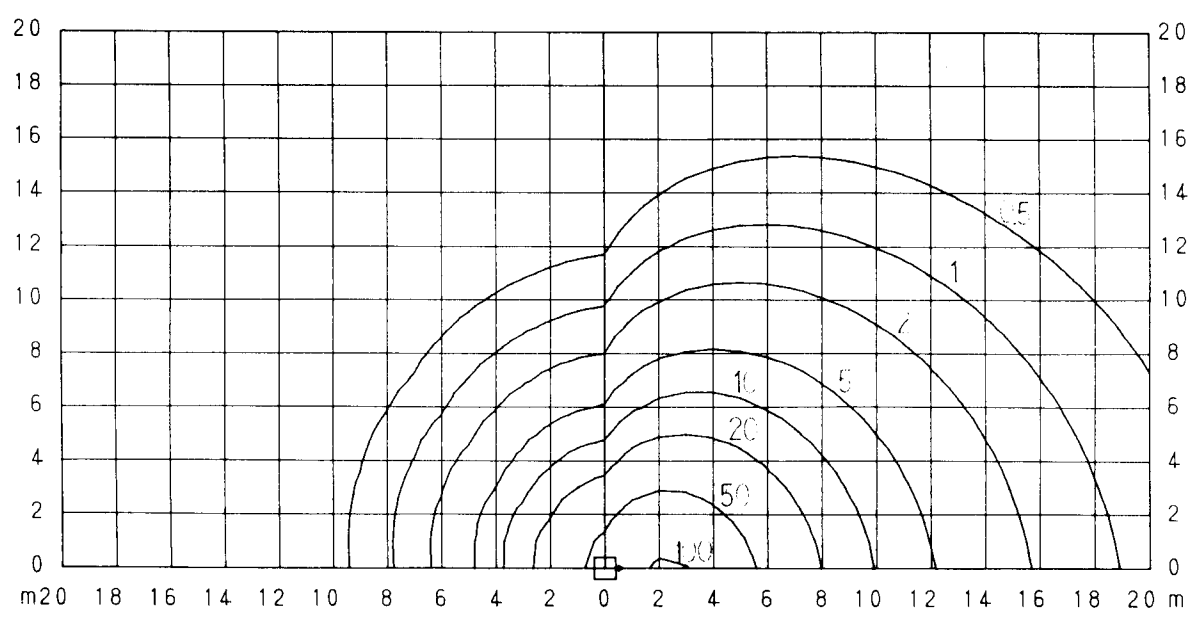

水平面照度分布

単位: Lx

光源: HQI-TS150W/WDL
光束: 11000Lm
地上高: 4.360m
保守率: 1.00