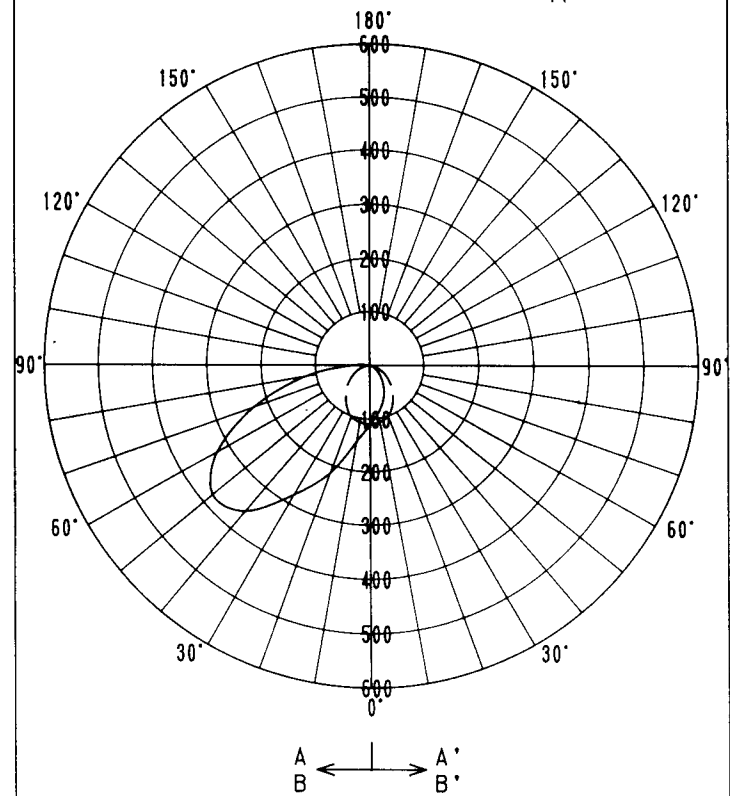

## 配光曲線

cd/1000Lm  
器具効率: 55.3%

## 水平面照度分布

単位: Lx

光源: HQI-TS150W/WDL  
光束: 11000Lm  
地上高: 4.360m  
保守率: 1.00