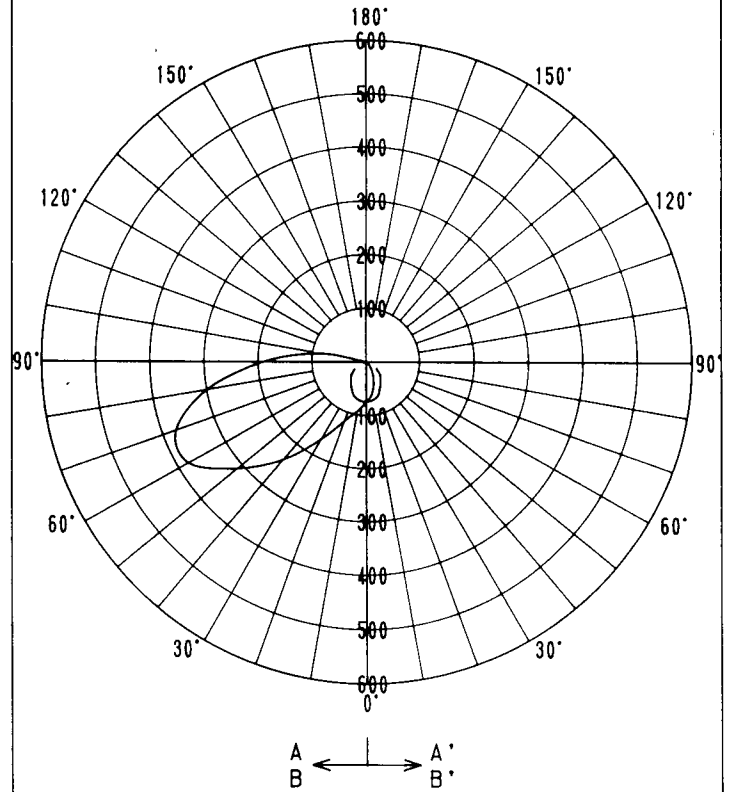

## 水平面照度分布

単位: Lx

光源: HQI-TS150W/WDL  
光束: 11000Lm  
地上高: 4.360m  
保守率: 1.00

## 配光曲線

cd/1000Lm

器具効率: 53.8%

15° 首振