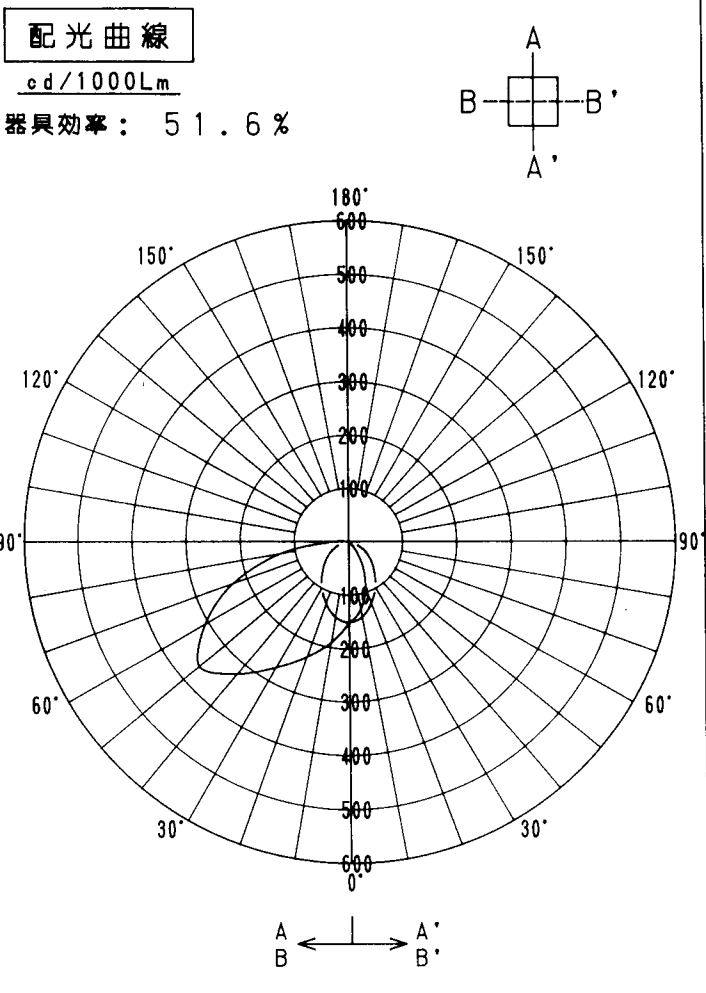

屋外照明器具特性

品番	AH-4771H
光源	HQI-TS250W/NDL UVS
灯数	1

水平面照度分布

単位: Lx

光源: HQI-TS250W/NDL
 光束: 20000Lm
 地上高: 4.885m
 保守率: 1.00

屋外照明器具特性

品番	AH-4771H
光源	HQI-TS250W/NDL UVS
灯数	1

配光曲線

cd/1000Lm

器具効率: 50.2%

15° 首振

水平面照度分布

単位: Lx

光源: HQI-TS250W/NDL
 光束: 20000Lm
 地上高: 4.885m
 保守率: 1.00