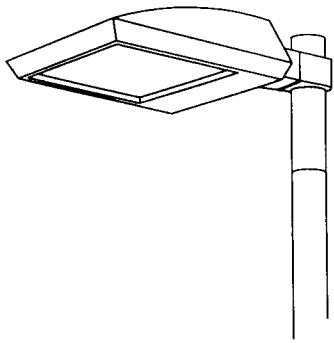

屋外照明器具特性

品番	AH-4771H
光源	HQI-TS250W/NDL UVS
灯数	1

水平面照度分布

単位: Lx

光源: HQI-TS250W/NDL
 光束: 20000Lm
 地上高: 4.885m
 保守率: 1.00

屋外照明器具特性

品番	AH-4771H
光源	HQI-TS250W/NDL UVS
灯数	1

配光曲線

cd/1000Lm

器具効率: 50.2%

15° 首振

水平面照度分布

単位: Lx

光源: HQI-TS250W/NDL
 光束: 20000Lm
 地上高: 4.885m
 保守率: 1.00