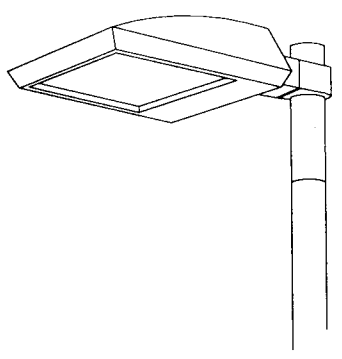

屋外照明器具特性

品番	AH-4771H
光源	HQI-TS250W/NDL UVS
灯数	1

水平面照度分布

単位: Lx

光源: HQI-TS250W/NDL
 光束: 20000Lm
 地上高: 4.885m
 保守率: 1.00

屋外照明器具特性

品番	AH-4771H
光源	HQI-TS250W/NDL UVS
灯数	1

配光曲線

cd/1000Lm

器具効率: 50.2%

15° 首振

水平面照度分布

単位: Lx

光源: HQI-TS250W/NDL
 光束: 20000Lm
 地上高: 4.885m
 保守率: 1.00