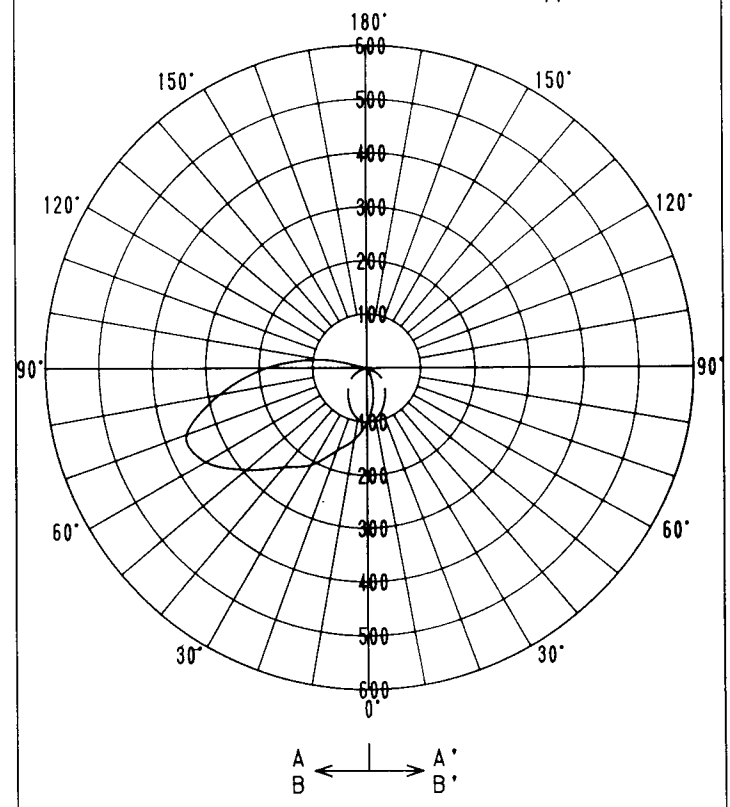

屋外照明器具特性

品番	AH-4771H
光源	HQI-TS250W/NDL UVS
灯数	1

水平面照度分布

単位: Lx

光源: HQI-TS250W/NDL
 光束: 20000Lm
 地上高: 4.885m
 保守率: 1.00

屋外照明器具特性

品番	AH-4771H
光源	HQI-TS250W/NDL UVS
灯数	1

配光曲線

cd/1000Lm

器具効率: 50.2%

15° 首振

水平面照度分布

単位: Lx

光源: HQI-TS250W/NDL
 光束: 20000Lm
 地上高: 4.885m
 保守率: 1.00