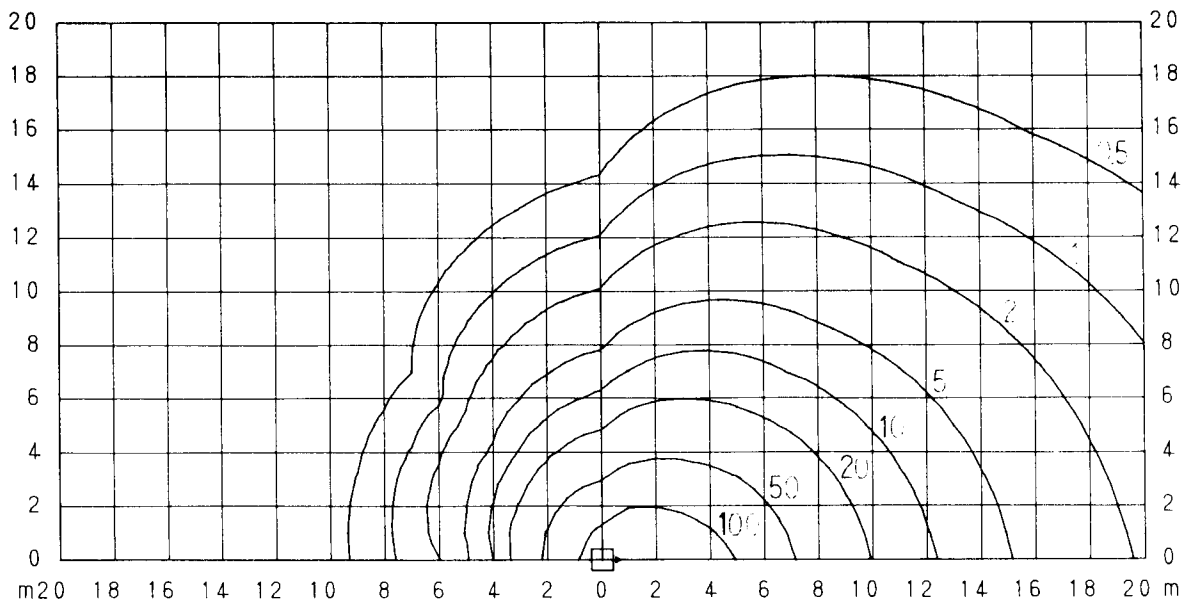

屋外照明器具特性

品番	AH-4771H
光源	HQI-TS250W/NDL UVS
灯数	1

水平面照度分布

単位: Lx

光源: HQI-TS250W/NDL
 光束: 20000Lm
 地上高: 4.885m
 保守率: 1.00

屋外照明器具特性

品番	AH-4771H
光源	HQI-TS250W/NDL UVS
灯数	1

配光曲線

cd/1000Lm

器具効率: 50.2%

15° 首振

水平面照度分布

単位: Lx

光源: HQI-TS250W/NDL
 光束: 20000Lm
 地上高: 4.885m
 保守率: 1.00