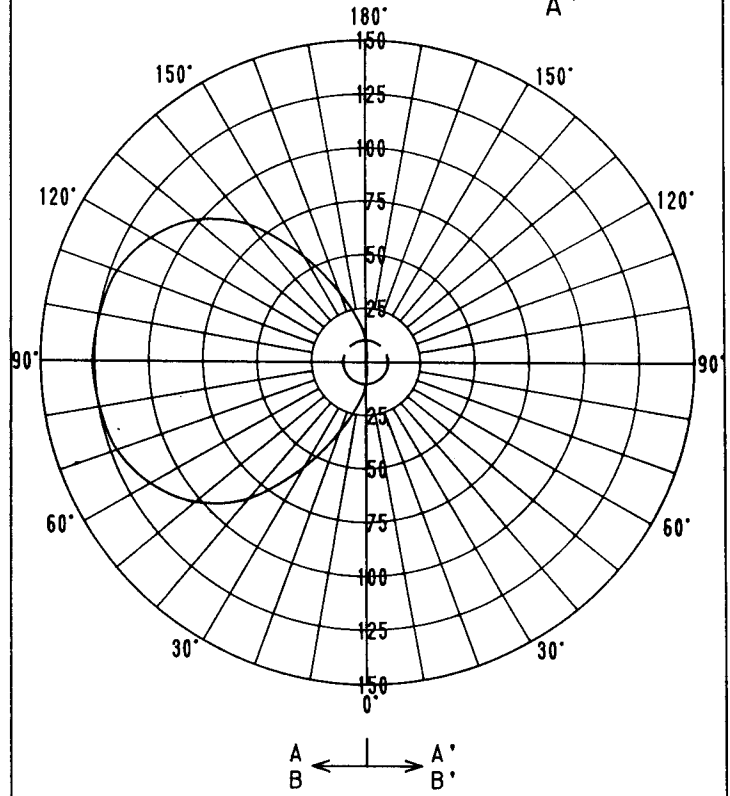

屋外照明器具特性

品番	AE-7126
光源	KR100/110V25WS35WA
灯数	1

配光曲线

cd/1000Lm
器具效率: 40.9%

水平面照度分布

单位: Lx

光源: KR100/110V25W
光束: 270Lm
地上高: 2.000m
保守率: 1.00