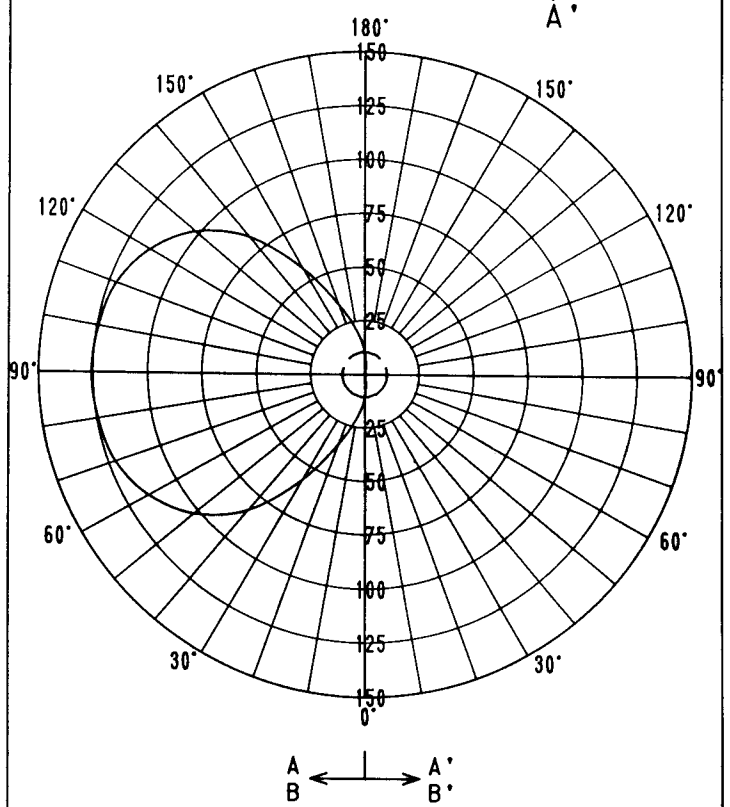

屋外照明器具特性

| | |
|----|--------------------|
| 品番 | AE-7127 |
| 光源 | KR100/110V60WPS35W |
| 灯数 | 1 |

配光曲线

cd/1000Lm
器具効率: 40.9%

水平面照度分布 单位: Lx

光源: KR100/110V60W
光束: 800Lm
地上高: 2.000m
保守率: 1.00