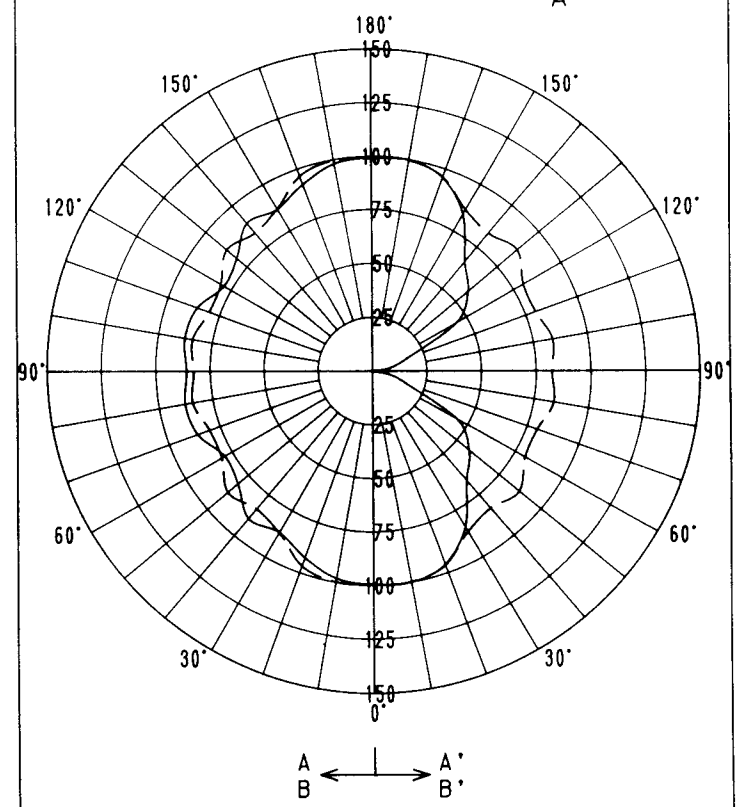

屋内照明器具特性

品番	BI-4180
光源	100/110V25WS35WA
灯数	1

配光曲線

cd/1000Lm
器具効率: 95.6%

水平面照度分布

単位: Lx

光源: 100/110V25WS35W
光束: 245Lm
地上高: 2.000m
保守率: 1.00