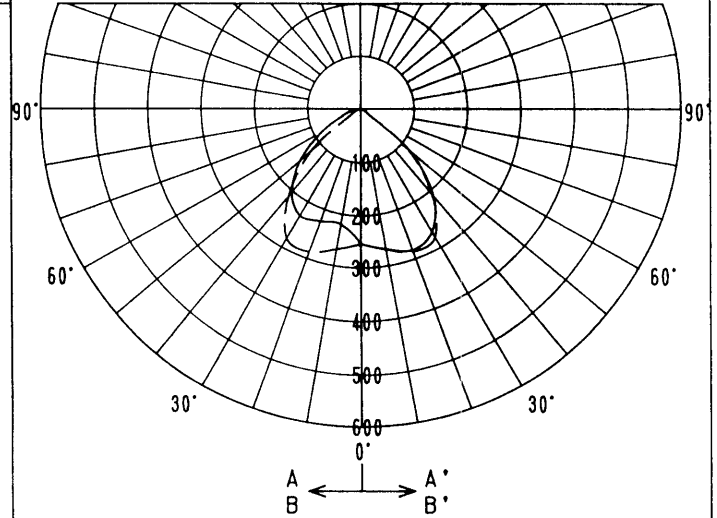

ウォールウォッシャー特性

品番	DE-2161		
光源	Kr 100/110V60W		
光束	800Lm	灯数	1
保守率	良	中	否
	0.84	0.79	0.70

配光曲線

cd/1000Lm

器具効率: 62.4%

105V測定

鉛直面照度分布

単位: Lx

取付位置: 壁面より0.9m

保守率: 1.00

単灯データ

取付台数: 5台

取付間隔: 0.9m

鉛直面照度分布

単位: Lx

取付位置: 壁面より1.2m