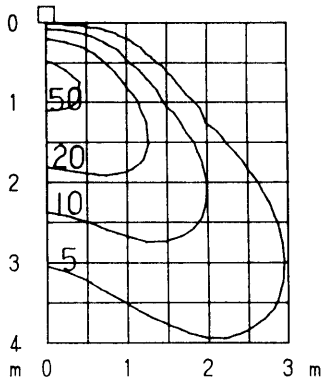

ウォールウォッシャー特性

品番	DE-2161		
光源	Kr 100/110V60W		
光束	800Lm	灯数	1
保守率	良	中	否
	0.84	0.79	0.70

配光曲線

cd/1000Lm

器具効率: 62.4%

105V測定

鉛直面照度分布

単位: Lx

取付位置: 壁面より0.9m

保守率: 1.00

単灯データ

取付台数: 5台

取付間隔: 0.9m

鉛直面照度分布

単位: Lx

取付位置: 壁面より1.2m

保守率: 1.00

単灯データ

取付台数: 5台

取付間隔: 1.2m