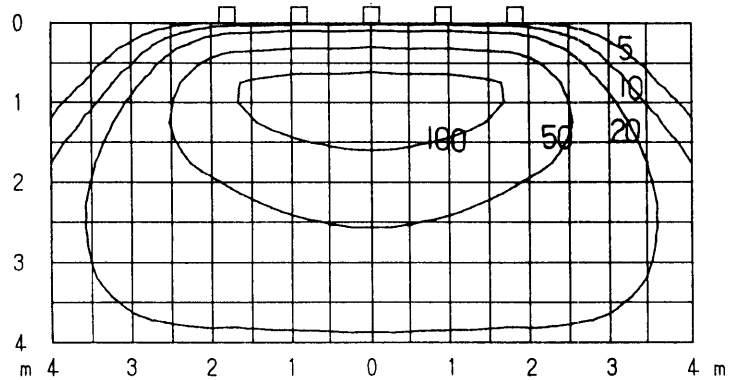

ウォールウォッシャー特性

品番	DE-2161		
光源	Kr 100/110V60W		
光束	800Lm	灯数	1
保守率	良	中	否
	0.84	0.79	0.70

配光曲線

cd/1000Lm

器具効率: 62.4%

105V測定

鉛直面照度分布

単位: Lx

取付位置: 壁面より0.9m

保守率: 1.00

単灯データ

取付台数: 5台

取付間隔: 0.9m

鉛直面照度分布

単位: Lx

取付位置: 壁面より1.2m

保守率: 1.00

単灯データ

取付台数: 5台

取付間隔: 1.2m