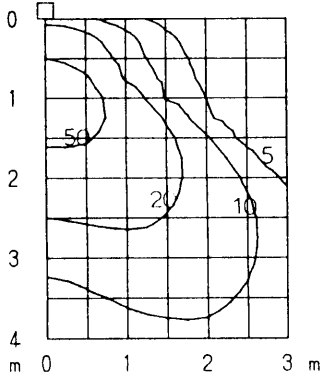

ウォールウォッシャー特性

品番	DF-2233		
光源	FDL27EX-L		
光束	1550Lm	灯数	1
保守率	良	中	否
	0.74	0.70	0.62

配光曲線
cd/1000Lm

器具効率: 56.2%

鉛直面照度分布
単位: Lx

取付位置: 壁面より0.9m
保守率: 1.00

単灯データ

取付台数: 5台
取付間隔: 0.9m

鉛直面照度分布
単位: Lx

取付位置: 壁面より1.2m
保守率: 1.00

単灯データ

取付台数: 5台
取付間隔: 1.2m