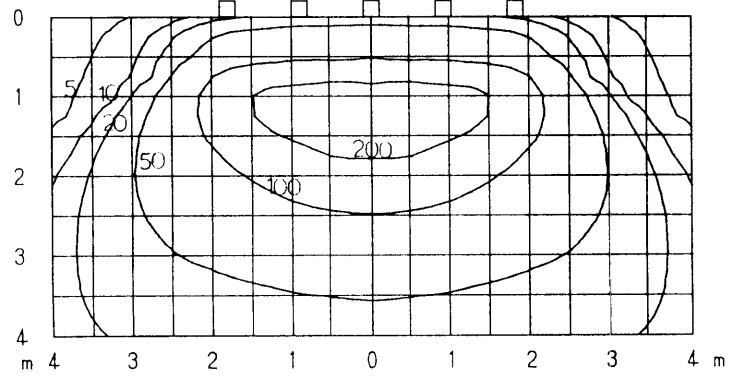

ウォールウォッシャー特性

品番	DF-2233		
光源	FDL27EX-L		
光束	1550Lm	灯数	1
保守率	良	中	否
	0.74	0.70	0.62

配光曲線
cd/1000Lm

器具効率: 56.2%

鉛直面照度分布
単位: Lx

取付位置: 壁面より0.9m
保守率: 1.00

単灯データ

取付台数: 5台
取付間隔: 0.9m

鉛直面照度分布
単位: Lx

取付位置: 壁面より1.2m
保守率: 1.00

単灯データ

取付台数: 5台
取付間隔: 1.2m