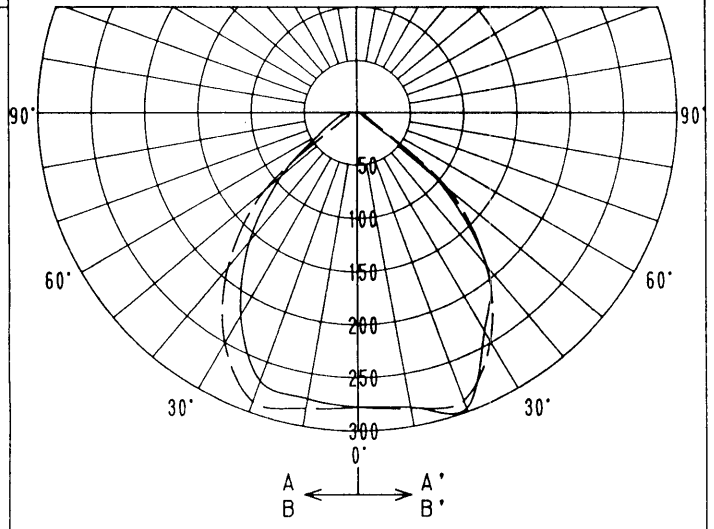

ウォールウォッシャー特性

品番	DF-2233		
光源	FDL27EX-L		
光束	1550Lm	灯数	1
保守率	良	中	否
	0.74	0.70	0.62

配光曲線
cd/1000Lm

器具効率: 56.2%

鉛直面照度分布
単位: Lx

取付位置: 壁面より0.9m
保守率: 1.00

単灯データ

取付台数: 5台
取付間隔: 0.9m

鉛直面照度分布
単位: Lx

取付位置: 壁面より1.2m
保守率: 1.00

単灯データ

取付台数: 5台
取付間隔: 1.2m