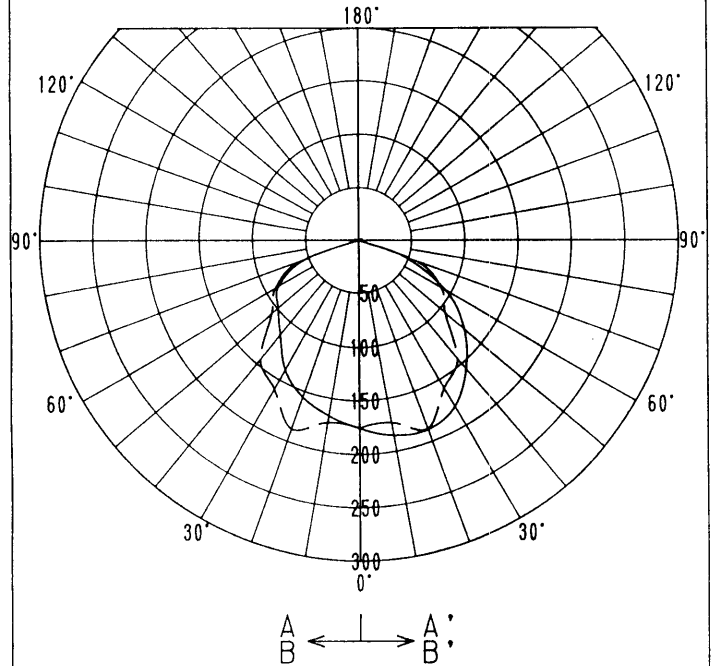

屋内照明器具特性

品番	DF-2235		
光源	FDL27EX-L		
光束	1550Lm	灯数	1

配光曲线

cd/1000Lm

直射水平面照度

单位: Lx

器具効率	53.8%
上方光束	0.0%
下方光束	53.8%
保守率	良 0.74
	中 0.70
	否 0.62

最大取付間隔

A-A'	1.18H
B-B'	1.35H

照明率表

天井面	80%				70%				50%				30%				0
	70	50	30	10	70	50	30	10	70	50	30	10	70	50	30	10	0
壁面																	0
床面	10%				10%				10%				10%				0
室指数																	
0.60	32	25	21	18	31	25	21	18	30	24	21	18	28	24	20	18	17
0.80	36	30	26	23	36	30	26	23	34	29	26	23	33	28	25	23	22
1.00	40	34	30	27	39	34	30	27	38	33	30	27	36	32	29	27	26
1.25	43	38	35	32	43	38	34	31	41	37	34	31	39	36	33	31	30
1.50	46	41	38	35	45	41	37	35	43	40	37	34	42	39	36	34	33
2.00	49	45	42	40	48	45	42	40	47	44	41	39	45	43	41	39	38
2.50	51	48	46	43	50	48	45	43	49	46	44	43	47	45	44	42	41
3.00	53	50	48	46	52	49	47	46	50	48	47	45	49	47	46	44	43
4.00	54	52	51	49	53	52	50	49	52	51	49	48	51	49	48	47	46
5.00	55	54	52	51	54	53	52	51	53	52	51	50	52	51	50	49	48
7.00	56	55	54	53	56	55	54	53	54	53	53	52	53	52	52	51	50
10.00	57	56	56	55	56	56	55	54	55	55	54	53	54	53	53	53	51