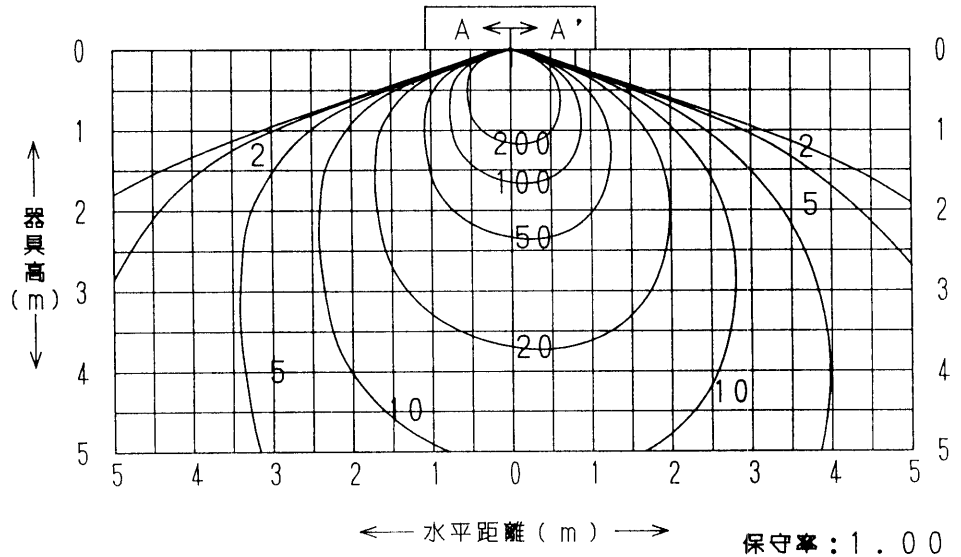

屋内照明器具特性

品番	DF-2235		
光源	FDL27EX-L		
光束	1550Lm	灯数	1

配光曲线

cd/1000Lm

直射水平面照度

单位: Lx

器具効率	53.8%
上方光束	0.0%
下方光束	53.8%
保守率	良 0.74
	中 0.70
	否 0.62

最大取付間隔

A-A'	1.18H
B-B'	1.35H

照明率表

天井面	80%				70%				50%				30%				0
	70	50	30	10	70	50	30	10	70	50	30	10	70	50	30	10	0
壁面																	0
床面	10%				10%				10%				10%				0
室指数																	
0.60	32	25	21	18	31	25	21	18	30	24	21	18	28	24	20	18	17
0.80	36	30	26	23	36	30	26	23	34	29	26	23	33	28	25	23	22
1.00	40	34	30	27	39	34	30	27	38	33	30	27	36	32	29	27	26
1.25	43	38	35	32	43	38	34	31	41	37	34	31	39	36	33	31	30
1.50	46	41	38	35	45	41	37	35	43	40	37	34	42	39	36	34	33
2.00	49	45	42	40	48	45	42	40	47	44	41	39	45	43	41	39	38
2.50	51	48	46	43	50	48	45	43	49	46	44	43	47	45	44	42	41
3.00	53	50	48	46	52	49	47	46	50	48	47	45	49	47	46	44	43
4.00	54	52	51	49	53	52	50	49	52	51	49	48	51	49	48	47	46
5.00	55	54	52	51	54	53	52	51	53	52	51	50	52	51	50	49	48
7.00	56	55	54	53	56	55	54	53	54	53	53	52	53	52	52	51	50
10.00	57	56	56	55	56	56	55	54	55	55	54	53	54	53	53	53	51