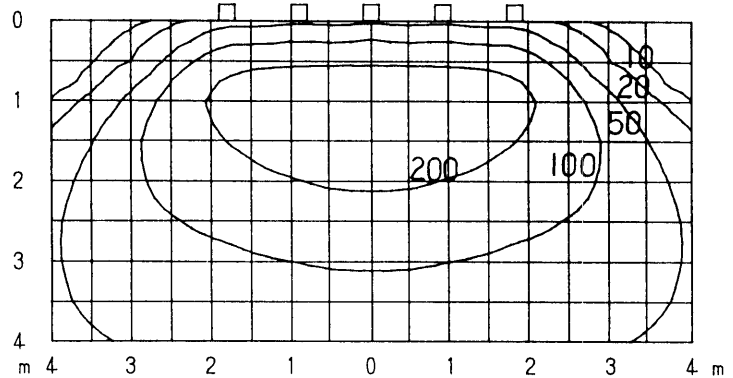

## 配光曲線

cd/1000Lm

器具効率: 59.3%

## 鉛直面照度分布

単位: Lx

取付位置: 壁面より0.9m

保守率: 1.00

取付台数: 5台  
取付間隔: 0.9m

単灯データ

## 鉛直面照度分布

単位: Lx

取付位置: 壁面より1.2m

保守率: 1.00

取付台数: 5台  
取付間隔: 1.2m

単灯データ