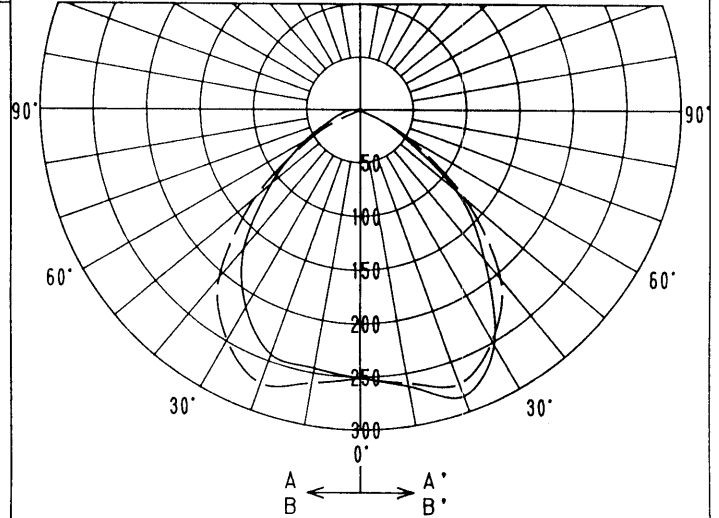

# ウォールウォッシャー特性

品番	DF-2251		
光源	FHT32EX-L		
光束	2400Lm	灯数	1
保守率	良 0.74	中 0.70	否 0.62

## 配光曲線

cd/1000Lm

器具効率: 59.3%

## 鉛直面照度分布

単位: Lx

取付位置: 壁面より0.9m

保守率: 1.00

取付台数: 5台  
取付間隔: 0.9m

単灯データ

## 鉛直面照度分布

単位: Lx

取付位置: 壁面より1.2m

保守率: 1.00

取付台数: 5台  
取付間隔: 1.2m

単灯データ