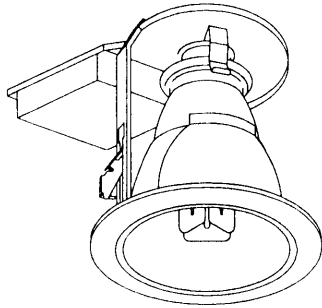

ウォールウォッシャー特性

品番	DF-2251		
光源	FHT32EX-L		
光束	2400Lm	灯数	1
保守率	良 0.74	中 0.70	否 0.62

配光曲線

cd/1000Lm

器具効率: 59.3%