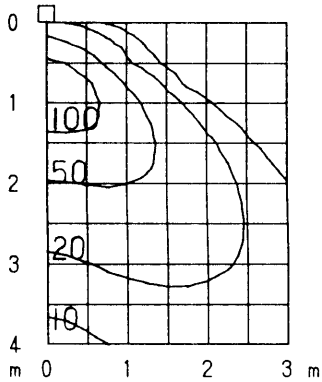

## 配光曲線

cd/1000Lm

器具効率: 59.3%

## 鉛直面照度分布

単位: Lx

取付位置: 壁面より0.9m

保守率: 1.00

取付台数: 5台  
取付間隔: 0.9m

単灯データ

## 鉛直面照度分布

単位: Lx

取付位置: 壁面より1.2m

保守率: 1.00

取付台数: 5台  
取付間隔: 1.2m

単灯データ