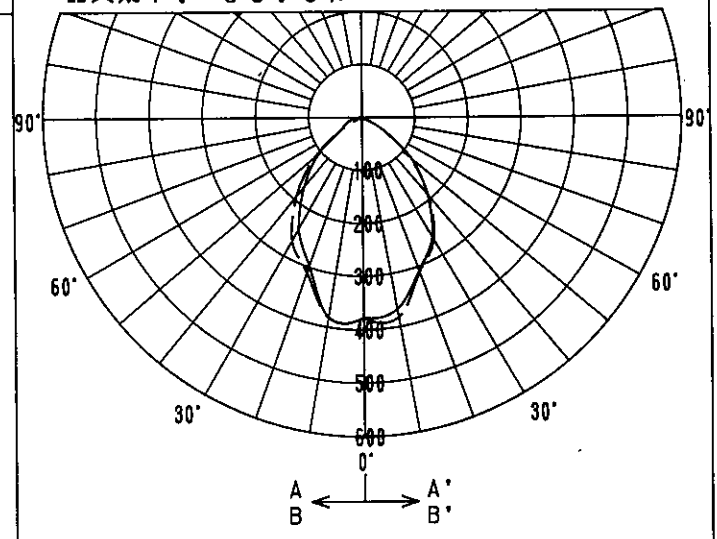

ウォールウォッシャー特性

品番	DF-2261		
光源	FHT42EX-L		
光束	3200Lm	灯数	1
保守率	良 0.74	中 0.70	否 0.62

配光曲線
cd/1000Lm

器具効率: 63.5%

鉛直面照度分布
単位: Lx

取付位置: 壁面より0.9m
保守率: 1.00

取付台数: 5台
取付間隔: 0.9m

鉛直面照度分布
単位: Lx

取付位置: 壁面より1.2m
保守率: 1.00

取付台数: 5台
取付間隔: 1.2m