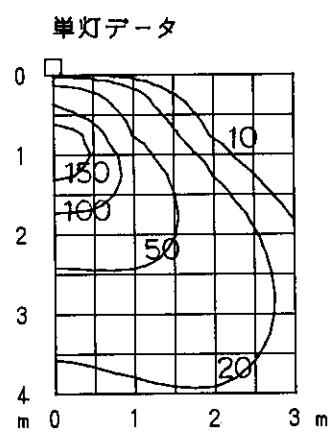

ウォールウォッシャー特性

品番	DF-2261		
光源	FHT42EX-L		
光束	3200Lm	灯数	1
保守率	良 0.74	中 0.70	否 0.62

配光曲線
cd/1000Lm

器具効率: 63.5%

鉛直面照度分布
単位: Lx

取付位置: 壁面より0.9m
保守率: 1.00

取付台数: 5台
取付間隔: 0.9m

鉛直面照度分布
単位: Lx

取付位置: 壁面より1.2m
保守率: 1.00

取付台数: 5台
取付間隔: 1.2m