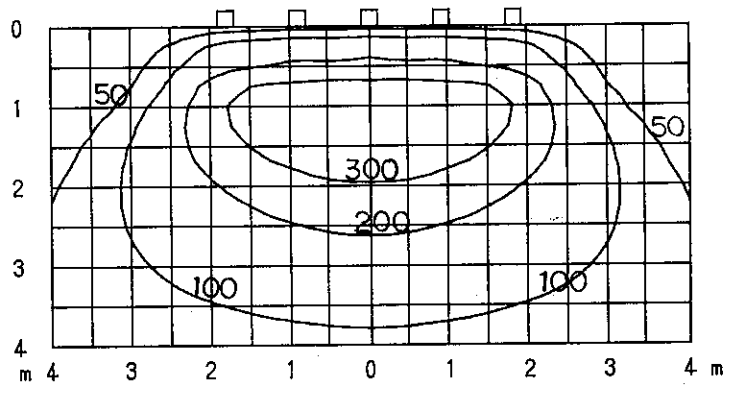

ウォールウォッシャー特性

品番	DF-2261		
光源	FHT42EX-L		
光束	3200Lm	灯数	1
保守率	良 0.74	中 0.70	否 0.62

配光曲線
cd/1000Lm

器具効率: 63.5%

鉛直面照度分布
単位: Lx

取付位置: 壁面より0.9m
保守率: 1.00

取付台数: 5台
取付間隔: 0.9m

鉛直面照度分布
単位: Lx

取付位置: 壁面より1.2m
保守率: 1.00

取付台数: 5台
取付間隔: 1.2m