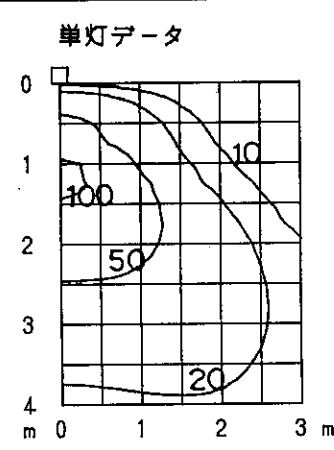

ウォールウォッシャー特性

品番	DF-2261		
光源	FHT42EX-L		
光束	3200Lm	灯数	1
保守率	良 0.74	中 0.70	否 0.62

配光曲線
cd/1000Lm

器具効率: 63.5%

鉛直面照度分布
単位: Lx

取付位置: 壁面より0.9m
保守率: 1.00

取付台数: 5台
取付間隔: 0.9m

鉛直面照度分布
単位: Lx

取付位置: 壁面より1.2m
保守率: 1.00

取付台数: 5台
取付間隔: 1.2m