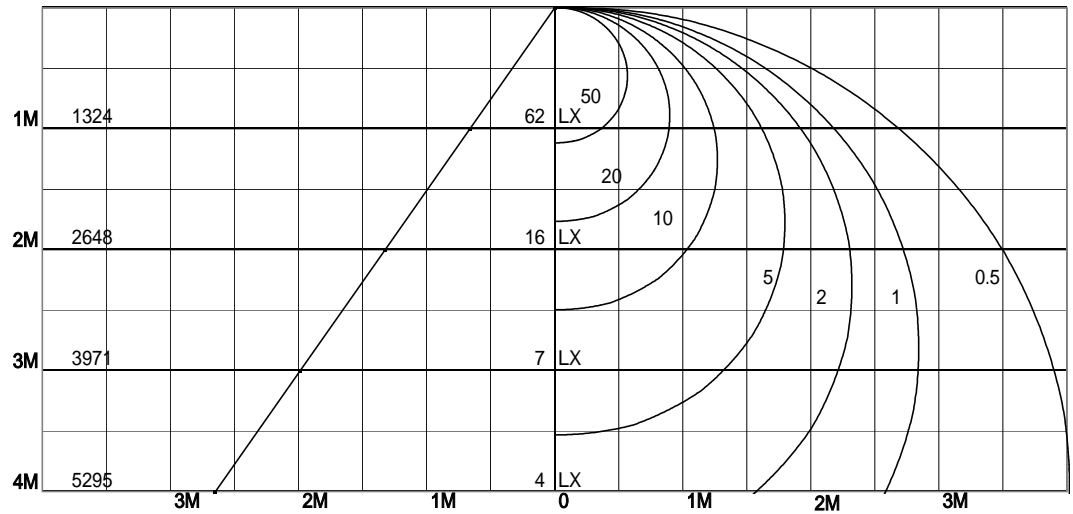

屋内照明器具特性

| | | | |
|----|--------------|----|-----|
| 品名 | DW-2323 | | |
| 光源 | GW110V60WG95 | | |
| 光束 | 507 Lm | 灯数 | 1 灯 |

配光曲線図

cd/1000lm

1/2照度角

直射水平面照度

単位:Lx

| | | |
|--------|------|------|
| 器具効率 | 42.1 | % |
| 上方効率 | 0.7 | % |
| 下方効率 | 41.4 | % |
| 保守率 | 良 | 0.84 |
| | 中 | 0.79 |
| | 否 | 0.7 |
| 1/2照度角 | | |
| A - A' | 67.0 | H |
| C - C' | 67.0 | H |
| 最大取付間隔 | | |
| A - A' | 1.32 | H |
| C - C' | 1.32 | H |

照明率表

| 天井 | 80% | | | | 70% | | | | 50% | | | | 30% | | | | 0% |
|-------|-----|-----|-----|-----|-----|-----|-----|-----|-----|-----|-----|-----|-----|-----|-----|-----|----|
| | 70% | 50% | 30% | 10% | 70% | 50% | 30% | 10% | 70% | 50% | 30% | 10% | 70% | 50% | 30% | 10% | 0% |
| 壁 | 10% | | | | | | | | | | | | | | | | |
| 床 | 10% | | | | | | | | | | | | | | | | |
| 0.60 | 23 | 18 | 14 | 12 | 22 | 17 | 14 | 12 | 21 | 17 | 14 | 12 | 20 | 17 | 14 | 12 | 11 |
| 0.80 | 27 | 21 | 18 | 15 | 26 | 21 | 18 | 15 | 25 | 21 | 18 | 15 | 24 | 20 | 17 | 15 | 14 |
| 1.00 | 29 | 25 | 21 | 19 | 29 | 24 | 21 | 18 | 27 | 23 | 21 | 18 | 26 | 23 | 20 | 18 | 17 |
| 1.25 | 32 | 27 | 24 | 22 | 31 | 27 | 24 | 21 | 30 | 26 | 24 | 21 | 29 | 26 | 23 | 21 | 20 |
| 1.50 | 34 | 30 | 26 | 24 | 33 | 29 | 26 | 24 | 32 | 28 | 26 | 24 | 30 | 28 | 25 | 23 | 22 |
| 2.00 | 36 | 33 | 30 | 28 | 36 | 32 | 30 | 28 | 34 | 31 | 29 | 27 | 33 | 31 | 29 | 27 | 26 |
| 2.50 | 38 | 35 | 33 | 30 | 37 | 34 | 32 | 30 | 36 | 34 | 32 | 30 | 35 | 33 | 31 | 29 | 28 |
| 3.00 | 39 | 36 | 34 | 32 | 38 | 36 | 34 | 32 | 37 | 35 | 33 | 32 | 36 | 34 | 33 | 31 | 30 |
| 4.00 | 40 | 38 | 36 | 35 | 40 | 38 | 36 | 35 | 38 | 37 | 35 | 34 | 37 | 36 | 35 | 34 | 32 |
| 5.00 | 41 | 39 | 38 | 36 | 41 | 39 | 37 | 36 | 39 | 38 | 37 | 36 | 38 | 37 | 36 | 35 | 34 |
| 7.00 | 42 | 41 | 40 | 39 | 42 | 40 | 39 | 38 | 40 | 39 | 38 | 38 | 39 | 38 | 38 | 37 | 36 |
| 10.00 | 43 | 42 | 41 | 40 | 42 | 41 | 41 | 40 | 41 | 40 | 40 | 39 | 40 | 40 | 39 | 38 | 37 |