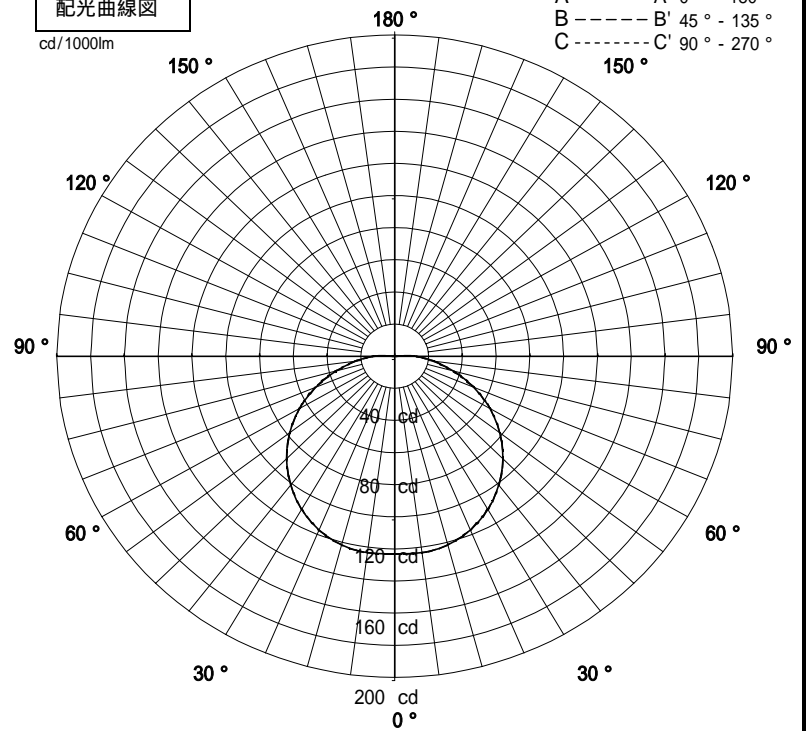

屋内照明器具特性

| | | | |
|----|--------------|----|-----|
| 品名 | DW-2323 | | |
| 光源 | GW110V60WG95 | | |
| 光束 | 507 Lm | 灯数 | 1 灯 |

配光曲線図

cd/1000lm

1/2照度角

直射水平面照度

単位:Lx

| | | |
|--------|------|------|
| 器具効率 | 42.1 | % |
| 上方効率 | 0.7 | % |
| 下方効率 | 41.4 | % |
| 保守率 | 良 | 0.84 |
| | 中 | 0.79 |
| | 否 | 0.7 |
| 1/2照度角 | | |
| A - A' | 67.0 | H |
| C - C' | 67.0 | H |
| 最大取付間隔 | | |
| A - A' | 1.32 | H |
| C - C' | 1.32 | H |

照明率表

| 天井 | 80% | | | | 70% | | | | 50% | | | | 30% | | | | 0% |
|-------|-----|-----|-----|-----|-----|-----|-----|-----|-----|-----|-----|-----|-----|-----|-----|-----|----|
| | 70% | 50% | 30% | 10% | 70% | 50% | 30% | 10% | 70% | 50% | 30% | 10% | 70% | 50% | 30% | 10% | 0% |
| 壁 | 10% | | | | | | | | | | | | | | | | |
| 床 | 10% | | | | | | | | | | | | | | | | |
| 0.60 | 23 | 18 | 14 | 12 | 22 | 17 | 14 | 12 | 21 | 17 | 14 | 12 | 20 | 17 | 14 | 12 | 11 |
| 0.80 | 27 | 21 | 18 | 15 | 26 | 21 | 18 | 15 | 25 | 21 | 18 | 15 | 24 | 20 | 17 | 15 | 14 |
| 1.00 | 29 | 25 | 21 | 19 | 29 | 24 | 21 | 18 | 27 | 23 | 21 | 18 | 26 | 23 | 20 | 18 | 17 |
| 1.25 | 32 | 27 | 24 | 22 | 31 | 27 | 24 | 21 | 30 | 26 | 24 | 21 | 29 | 26 | 23 | 21 | 20 |
| 1.50 | 34 | 30 | 26 | 24 | 33 | 29 | 26 | 24 | 32 | 28 | 26 | 24 | 30 | 28 | 25 | 23 | 22 |
| 2.00 | 36 | 33 | 30 | 28 | 36 | 32 | 30 | 28 | 34 | 31 | 29 | 27 | 33 | 31 | 29 | 27 | 26 |
| 2.50 | 38 | 35 | 33 | 30 | 37 | 34 | 32 | 30 | 36 | 34 | 32 | 30 | 35 | 33 | 31 | 29 | 28 |
| 3.00 | 39 | 36 | 34 | 32 | 38 | 36 | 34 | 32 | 37 | 35 | 33 | 32 | 36 | 34 | 33 | 31 | 30 |
| 4.00 | 40 | 38 | 36 | 35 | 40 | 38 | 36 | 35 | 38 | 37 | 35 | 34 | 37 | 36 | 35 | 34 | 32 |
| 5.00 | 41 | 39 | 38 | 36 | 41 | 39 | 37 | 36 | 39 | 38 | 37 | 36 | 38 | 37 | 36 | 35 | 34 |
| 7.00 | 42 | 41 | 40 | 39 | 42 | 40 | 39 | 38 | 40 | 39 | 38 | 38 | 39 | 38 | 38 | 37 | 36 |
| 10.00 | 43 | 42 | 41 | 40 | 42 | 41 | 41 | 40 | 41 | 40 | 40 | 39 | 40 | 40 | 39 | 38 | 37 |