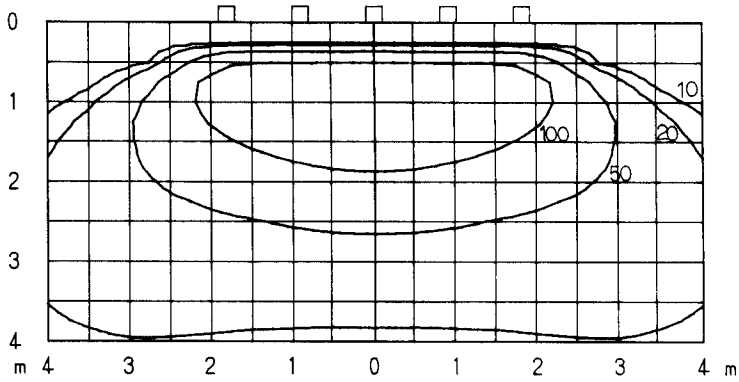

ウォールウォッシャー特性

品番	DF-2433		
光源	FHT16EX-L		
光束	1200Lm	灯数	1
保守率	良	中	否
	0.74	0.70	0.62

配光曲線
cd/1000Lm

器具効率: 50.6%

鉛直面照度分布

単位: L x

取付位置: 壁面より0.9m
保守率: 1.00

単灯データ

取付台数: 5台
取付間隔: 0.9m

鉛直面照度分布

単位: L x

取付位置: 壁面より1.2m
保守率: 1.00

単灯データ

取付台数: 5台
取付間隔: 1.2m