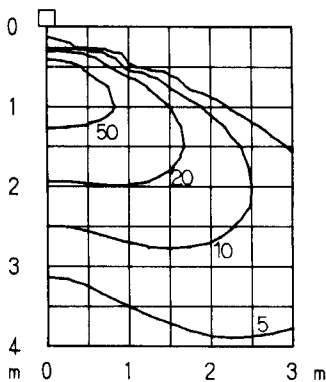

ウォールウォッシャー特性

品番	DF-2433		
光源	FHT16EX-L		
光束	1200Lm	灯数	1
保守率	良	中	否
	0.74	0.70	0.62

配光曲線
cd/1000Lm

器具効率: 50.6%

鉛直面照度分布

単位: L x

取付位置: 壁面より0.9m
保守率: 1.00

単灯データ

取付台数: 5台
取付間隔: 0.9m

鉛直面照度分布

単位: L x

取付位置: 壁面より1.2m
保守率: 1.00

単灯データ

取付台数: 5台
取付間隔: 1.2m