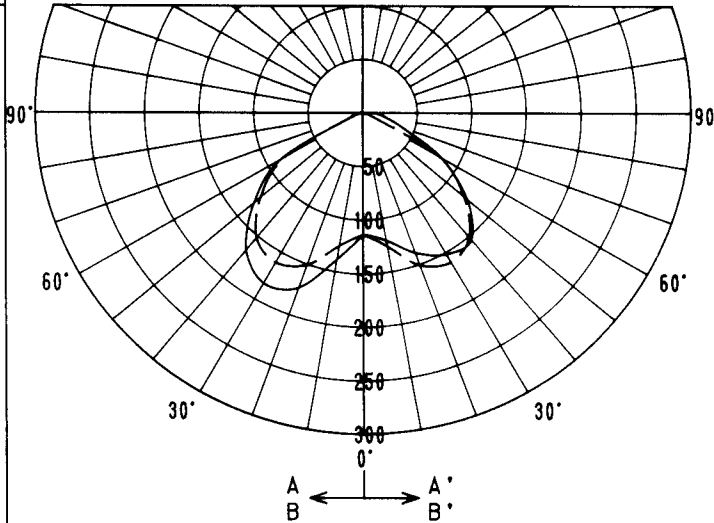

ウォールウォッシャー特性

品番	DF-2433		
光源	FHT16EX-L		
光束	1200Lm	灯数	1
保守率	良	中	否
	0.74	0.70	0.62

配光曲線
cd/1000Lm

器具効率: 50.6%

鉛直面照度分布

単位: L x

取付位置: 壁面より0.9m
保守率: 1.00

単灯データ

取付台数: 5台
取付間隔: 0.9m

鉛直面照度分布

単位: L x

取付位置: 壁面より1.2m
保守率: 1.00

単灯データ

取付台数: 5台
取付間隔: 1.2m