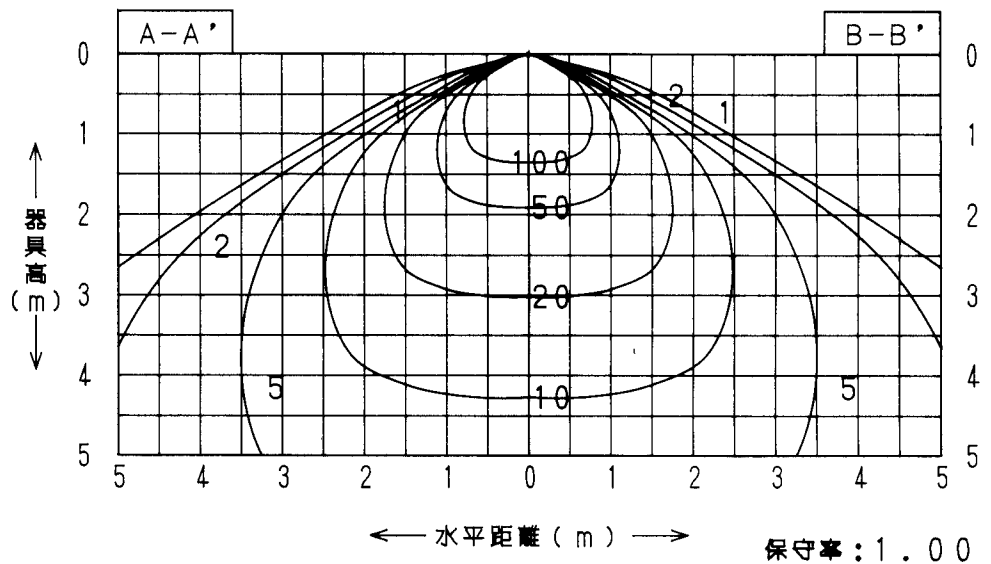

# 屋内照明器具特性

品番	DF-2462		
光源	FDL18EX-L		
光束	1070Lm	灯数	1

配光曲線  
cd/1000Lm

直射水平面照度  
単位：Lx

器具効率	56.0%
上方光束	0.0%
下方光束	56.0%
保守率	良 0.74
	中 0.70
	否 0.62

最大取付間隔	
A-A'	1.63H
B-B'	1.63H

照明率表

	80%				70%				50%				30%				0
	70	50	30	10	70	50	30	10	70	50	30	10	70	50	30	10	
天井面																	
壁面																	
床面																	
室指数																	
0.60	34	27	23	20	33	27	23	20	32	26	22	20	30	26	22	20	19
0.80	39	33	29	26	38	33	29	26	37	32	28	26	36	31	28	26	24
1.00	43	38	34	31	42	37	34	31	41	36	33	30	39	36	33	30	29
1.25	47	42	38	35	46	41	38	35	44	40	37	35	43	40	37	35	34
1.50	49	45	42	39	48	44	41	39	47	43	41	38	45	42	40	38	37
2.00	52	49	46	44	52	48	46	44	50	47	45	43	49	46	45	43	42
2.50	54	52	49	47	53	51	49	47	52	50	48	46	51	49	47	46	45
3.00	56	53	51	49	55	53	51	49	53	52	50	49	52	50	49	48	47
4.00	57	55	53	52	56	54	53	52	55	53	52	51	53	52	51	50	49
5.00	58	56	55	54	57	56	54	53	56	54	53	52	54	53	52	52	50
7.00	59	57	56	55	58	57	56	55	56	56	55	54	55	54	54	53	52
10.00	59	58	58	57	58	58	57	56	57	56	56	55	56	55	55	54	53