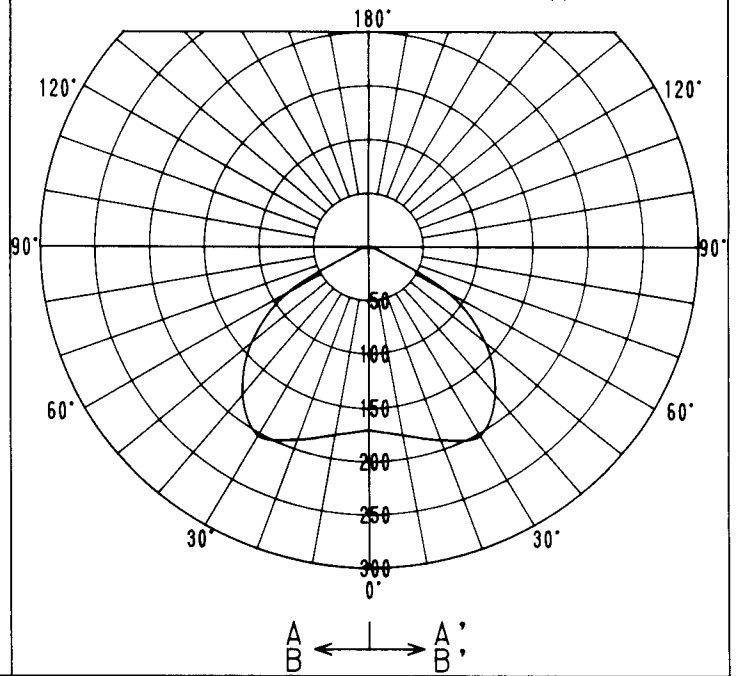

# 屋内照明器具特性

品番	DF-2462		
光源	FDL18EX-L		
光束	1070Lm	灯数	1

配光曲線  
cd/1000Lm

直射水平面照度  
単位：Lx

器具効率	56.0%
上方光束	0.0%
下方光束	56.0%
保守率	良 0.74
	中 0.70
	否 0.62

最大取付間隔	
A-A'	1.63H
B-B'	1.63H

照明率表

	80%				70%				50%				30%				0
	70	50	30	10	70	50	30	10	70	50	30	10	70	50	30	10	
天井面																	
壁面																	
床面																	
室指数																	
0.60	34	27	23	20	33	27	23	20	32	26	22	20	30	26	22	20	19
0.80	39	33	29	26	38	33	29	26	37	32	28	26	36	31	28	26	24
1.00	43	38	34	31	42	37	34	31	41	36	33	30	39	36	33	30	29
1.25	47	42	38	35	46	41	38	35	44	40	37	35	43	40	37	35	34
1.50	49	45	42	39	48	44	41	39	47	43	41	38	45	42	40	38	37
2.00	52	49	46	44	52	48	46	44	50	47	45	43	49	46	45	43	42
2.50	54	52	49	47	53	51	49	47	52	50	48	46	51	49	47	46	45
3.00	56	53	51	49	55	53	51	49	53	52	50	49	52	50	49	48	47
4.00	57	55	53	52	56	54	53	52	55	53	52	51	53	52	51	50	49
5.00	58	56	55	54	57	56	54	53	56	54	53	52	54	53	52	52	50
7.00	59	57	56	55	58	57	56	55	56	56	55	54	55	54	54	53	52
10.00	59	58	58	57	58	58	57	56	57	56	56	55	56	55	55	54	53