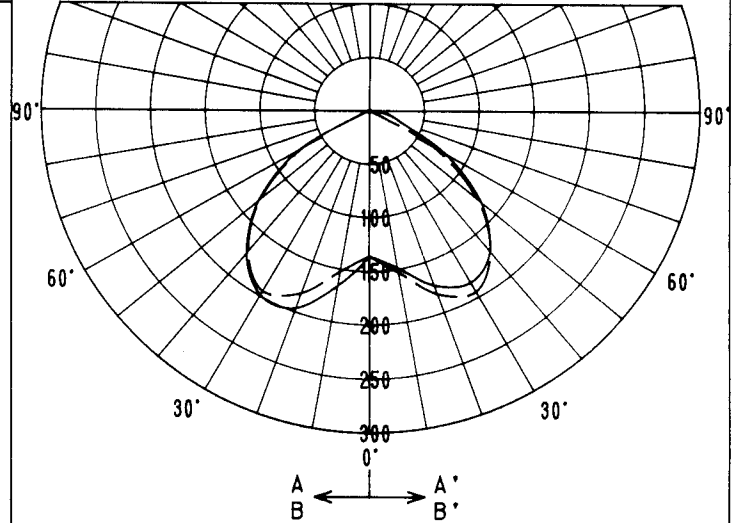

ウォールウォッシャー特性

品番	DF-2463		
光源	FDL18EX-L		
光束	1070Lm	灯数	1
保守率	良 0.74	中 0.70	否 0.62

配光曲線

cd/1000Lm

器具効率: 53.0%

鉛直面照度分布

単位: Lx

取付位置: 壁面より0.9m

保守率: 1.00

取付台数: 5台
取付間隔: 0.9m

単灯データ

鉛直面照度分布

単位: Lx

取付位置: 壁面より1.2m

保守率: 1.00

取付台数: 5台
取付間隔: 1.2m