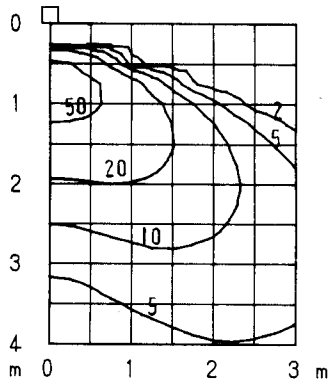

ウォールウォッシャー特性

品番	DF-2463		
光源	FDL18EX-L		
光束	1070Lm	灯数	1
保守率	良 0.74	中 0.70	否 0.62

配光曲線

cd/1000Lm

器具効率: 53.0%

鉛直面照度分布

単位: Lx

取付位置: 壁面より0.9m

保守率: 1.00

取付台数: 5台
取付間隔: 0.9m

単灯データ

鉛直面照度分布

単位: Lx

取付位置: 壁面より1.2m

保守率: 1.00

取付台数: 5台
取付間隔: 1.2m