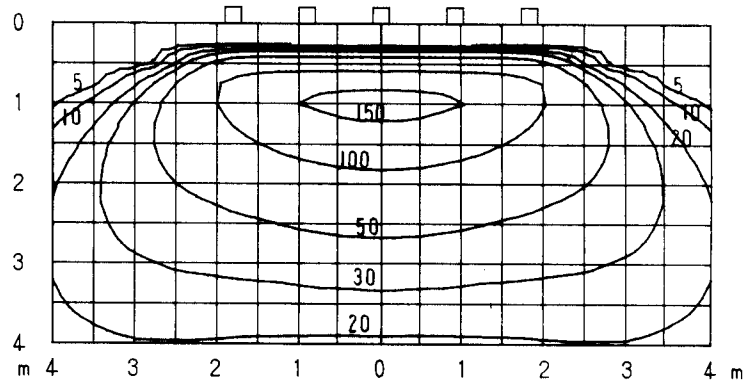

ウォールウォッシャー特性

品番	DF-2463		
光源	FDL18EX-L		
光束	1070Lm	灯数	1
保守率	良 0.74	中 0.70	否 0.62

配光曲線

cd/1000Lm

器具効率: 53.0%

鉛直面照度分布

単位: Lx

取付位置: 壁面より0.9m

保守率: 1.00

取付台数: 5台
取付間隔: 0.9m

単灯データ

鉛直面照度分布

単位: Lx

取付位置: 壁面より1.2m

保守率: 1.00

取付台数: 5台
取付間隔: 1.2m