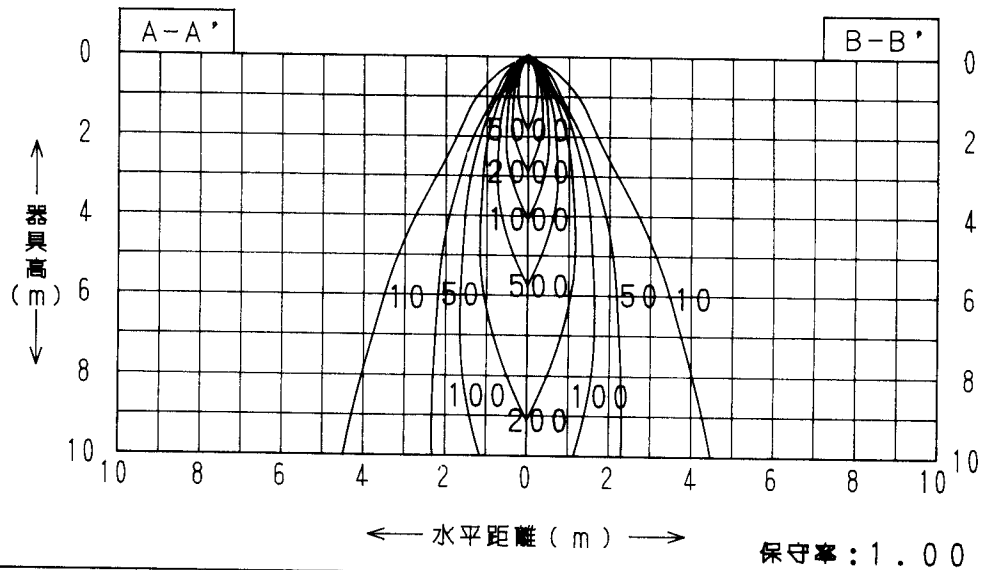

屋内照明器具特性

品番	DE-2504		
光源	JD110V215WN-EH		
光束	4730Lm	灯数	1

配光曲線

cd/1000Lm

110V測定

直射水平面照度

単位：Lx

器具効率	62.5%
上方光束	0.0%
下方光束	62.5%
保守率	良 0.79
	中 0.74
	否 0.70
最大取付間隔	
A-A'	0.31H
B-B'	0.31H