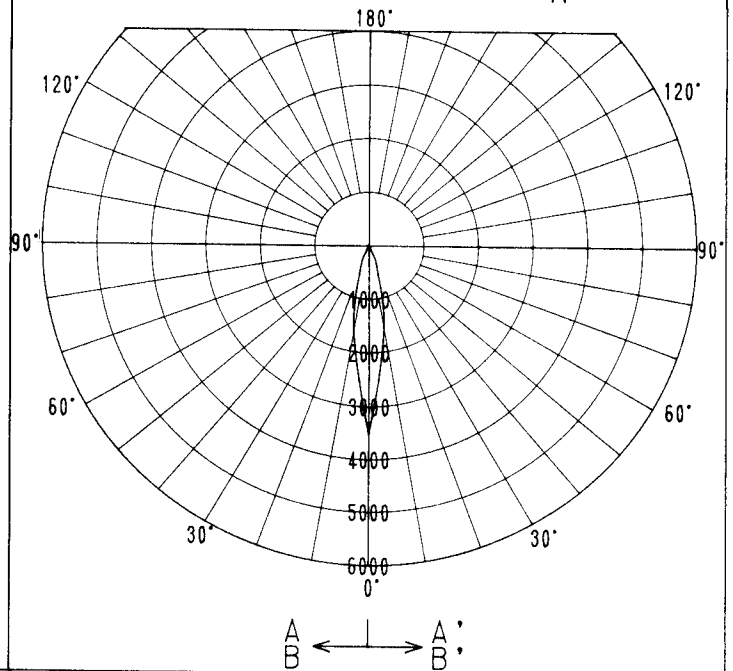

屋内照明器具特性

品番	DE-2504		
光源	JD110V215WN-EH		
光束	4730Lm	灯数	1

配光曲線

cd/1000Lm

110V測定

直射水平面照度

単位：Lx

器具効率	62.5%
上方光束	0.0%
下方光束	62.5%
保守率	良 0.79
	中 0.74
	否 0.70
最大取付間隔	
A-A'	0.31H
B-B'	0.31H

保守率：1.00

照明率表

	80%				70%				50%				30%				0
	70	50	30	10	70	50	30	10	70	50	30	10	70	50	30	10	
天井面	10%																
壁面	10%																
床面	10%																
室指数	10%																
0.60	53	50	47	46	53	50	47	46	52	49	47	46	51	49	47	46	45
0.80	56	53	51	49	56	53	50	49	55	52	50	49	54	52	50	49	48
1.00	59	56	54	52	58	56	54	52	57	55	53	52	56	54	53	52	51
1.25	61	58	56	55	60	58	56	55	59	57	56	54	58	56	55	54	53
1.50	62	60	58	57	61	59	58	56	60	59	57	56	59	58	57	56	55
2.00	64	62	61	60	63	62	61	60	62	61	60	59	61	60	59	59	57
2.50	65	64	63	62	65	63	63	62	63	63	62	61	62	62	61	60	59
3.00	66	65	64	64	65	65	64	63	64	64	63	63	63	63	62	62	61
4.00	67	66	66	65	66	66	65	65	65	65	64	64	64	64	63	63	62
5.00	67	67	66	66	67	66	66	66	65	65	65	65	64	64	64	64	62
7.00	68	68	67	67	67	67	67	67	66	66	66	66	65	65	65	65	63
10.00	68	68	68	68	67	67	67	67	66	66	66	66	65	65	65	65	63