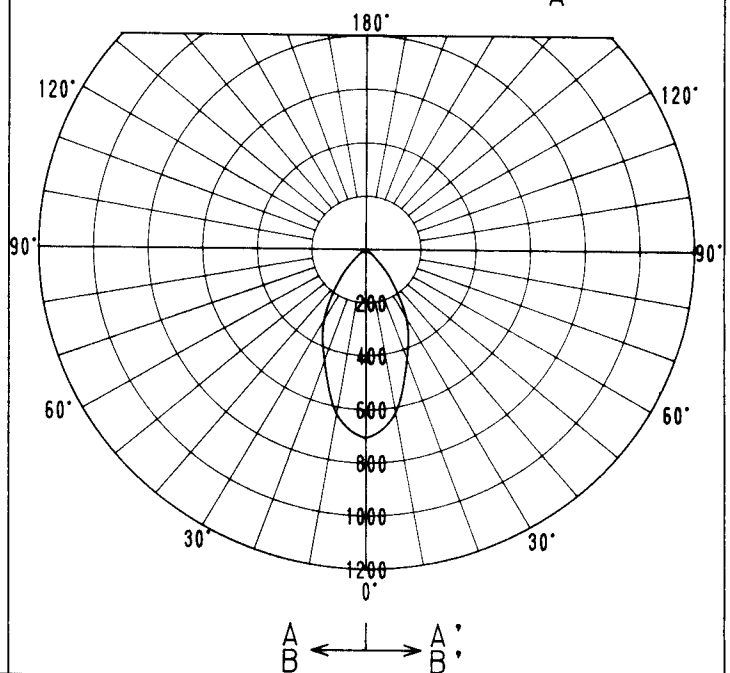

屋内照明器具特性

品番	DE-2505		
光源	JD110V215WN-EH		
光束	4730Lm	灯数	1

配光曲线

cd/1000Lm

110V測定

直射水平面照度

単位：Lx

器具効率	61.2%
上方光束	0.0%
下方光束	61.2%
保守率	良 0.79
	中 0.74
	否 0.70
最大取付間隔	
A-A'	0.77H
B-B'	0.77H