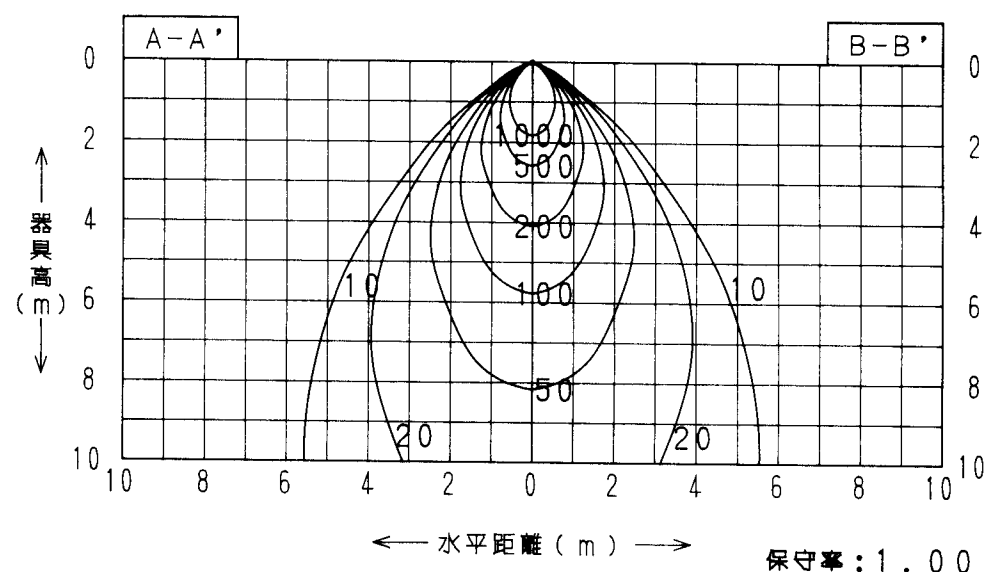

屋内照明器具特性

品番	DE-2505		
光源	JD110V215WN-EH		
光束	4730Lm	灯数	1

配光曲线

cd/1000Lm

110V測定

直射水平面照度

単位：Lx

器具効率	61.2%
上方光束	0.0%
下方光束	61.2%
保守率	良 0.79
	中 0.74
	否 0.70
最大取付間隔	
A-A'	0.77H
B-B'	0.77H