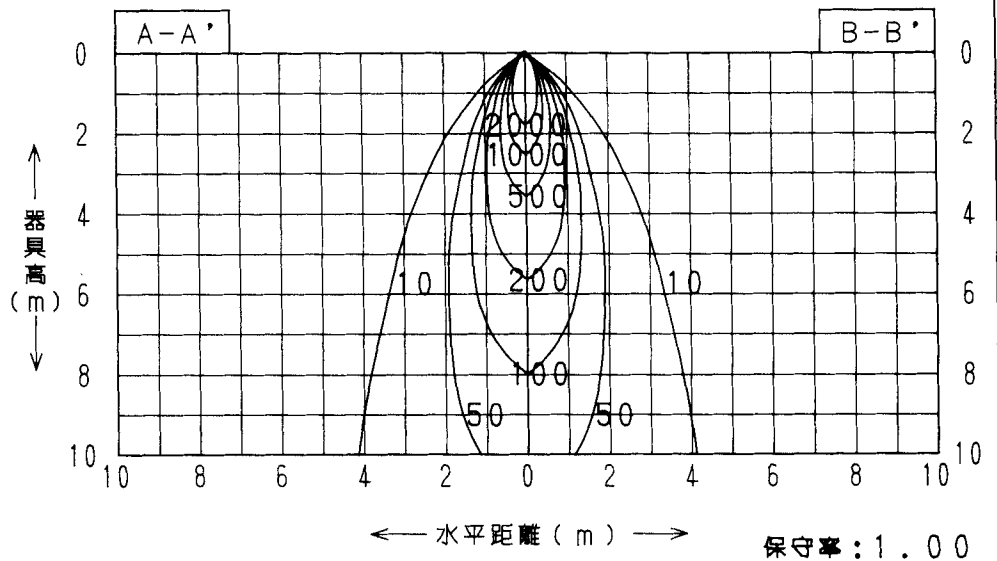

屋内照明器具特性

品番	DH-2506		
光源	CDM-T35W/830		
光束	3300Lm	灯数	1

配光曲線
cd/1000Lm

直射水平面照度

単位：Lx

器具効率	60.3%
上方光束	0.0%
下方光束	60.3%
保守率	良 0.62
	中 0.58
	否 0.55

最大取付間隔

A-A'	0.47H
B-B'	0.47H