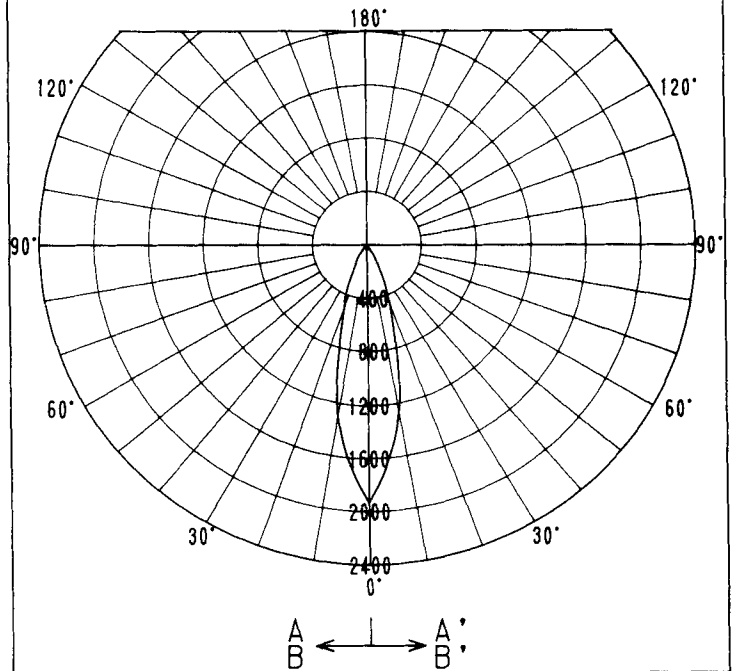

屋内照明器具特性

品番	DH-2506		
光源	CDM-T35W/830		
光束	3300Lm	灯数	1

配光曲線
cd/1000Lm

直射水平面照度

単位：Lx

器具効率	60.3%
上方光束	0.0%
下方光束	60.3%
保守率	良 0.62
	中 0.58
	否 0.55

最大取付間隔

A-A'	0.47H
B-B'	0.47H