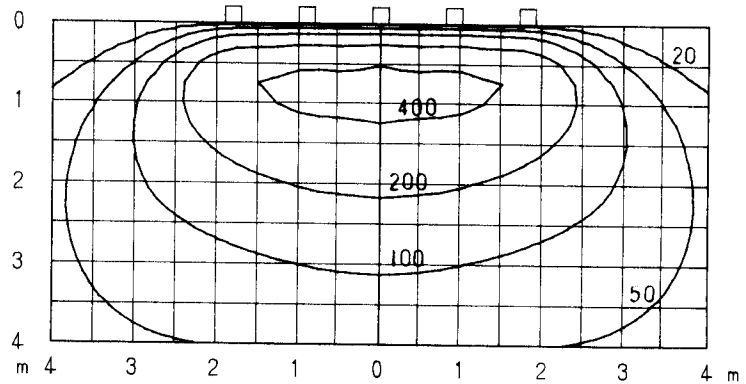

## 配光曲線

cd/1000Lm

器具効率: 26.4%

## 鉛直面照度分布

単位: Lx

取付位置: 壁面より0.9m

保守率: 1.00

単灯データ

取付台数: 5台

取付間隔: 0.9m

## 鉛直面照度分布

単位: Lx

取付位置: 壁面より1.2m

保守率: 1.00

単灯データ

取付台数: 5台

取付間隔: 1.2m