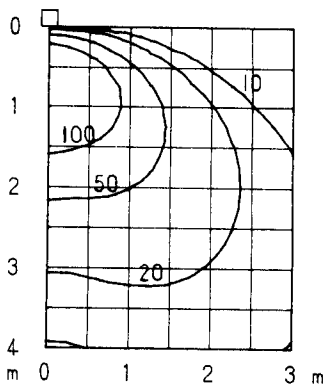

## 配光曲線

cd/1000Lm

器具効率: 26.4%

## 鉛直面照度分布

単位: Lx

取付位置: 壁面より0.9m

保守率: 1.00

単灯データ

取付台数: 5台

取付間隔: 0.9m

## 鉛直面照度分布

単位: Lx

取付位置: 壁面より1.2m

保守率: 1.00

単灯データ

取付台数: 5台

取付間隔: 1.2m