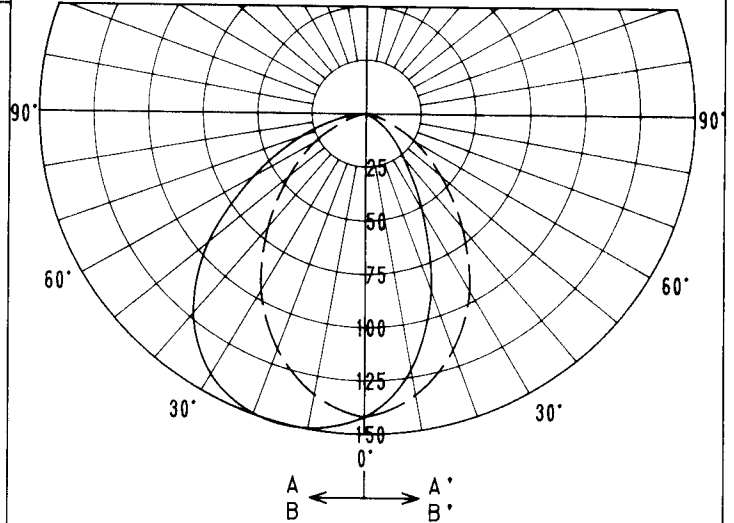

# ウォールウォッシャー特性

品番	DH-2530		
光源	FHT32EX-L		
光束	2400Lm	灯数	2
保守率	良 0.70	中 0.66	否 0.62

## 配光曲線

cd/1000Lm

器具効率: 26.4%

## 鉛直面照度分布

単位: Lx

取付位置: 壁面より0.9m

保守率: 1.00

単灯データ

取付台数: 5台

取付間隔: 0.9m

## 鉛直面照度分布

単位: Lx

取付位置: 壁面より1.2m

保守率: 1.00

単灯データ

取付台数: 5台

取付間隔: 1.2m