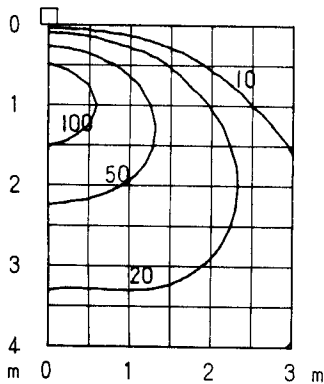

## 配光曲線

cd/1000Lm

器具効率: 26.4%

## 鉛直面照度分布

単位: Lx

取付位置: 壁面より0.9m

保守率: 1.00

単灯データ

取付台数: 5台

取付間隔: 0.9m

## 鉛直面照度分布

単位: Lx

取付位置: 壁面より1.2m

保守率: 1.00

単灯データ

取付台数: 5台

取付間隔: 1.2m