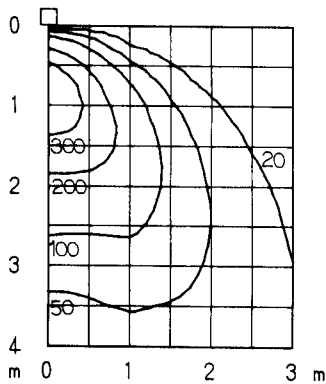

ウォールウォッシャー特性

品番	DH-2531		
光源	CDM-R70W/830PAR30L		
光束	4850Lm	灯数	1
保守率	良 0.62	中 0.58	否 0.55

配光曲線

cd/1000Lm

器具効率: 47.1%

鉛直面照度分布

単位: Lx

取付位置: 壁面より1.0m

保守率: 1.00

単灯データ

取付台数: 5台

取付間隔: 1.0m

鉛直面照度分布

単位: Lx

取付位置: 壁面より1.5m

保守率: 1.00

単灯データ

取付台数: 5台

取付間隔: 1.5m