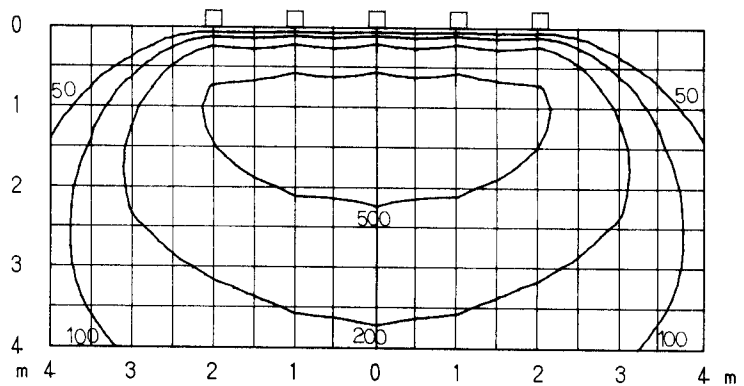

ウォールウォッシャー特性

品番	DH-2531		
光源	CDM-R70W/830PAR30L		
光束	4850Lm	灯数	1
保守率	良 0.62	中 0.58	否 0.55

配光曲線

cd/1000Lm

器具効率: 47.1%

鉛直面照度分布

単位: Lx

取付位置: 壁面より1.0m

保守率: 1.00

単灯データ

取付台数: 5台

取付間隔: 1.0m

鉛直面照度分布

単位: Lx

取付位置: 壁面より1.5m

保守率: 1.00

単灯データ

取付台数: 5台

取付間隔: 1.5m