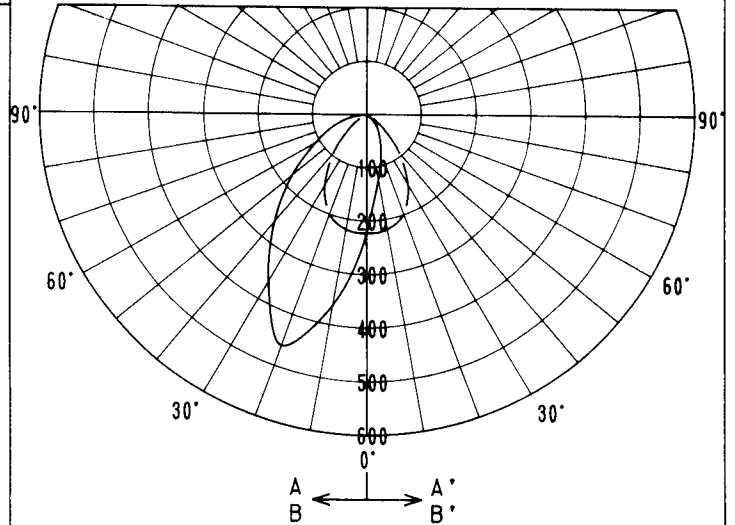

ウォールウォッシャー特性

品番	DH-2531		
光源	CDM-R70W/830PAR30L		
光束	4850Lm	灯数	1
保守率	良 0.62	中 0.58	否 0.55

配光曲線

cd/1000Lm

器具効率: 47.1%

鉛直面照度分布

単位: Lx

取付位置: 壁面より1.0m

保守率: 1.00

単灯データ

取付台数: 5台

取付間隔: 1.0m

鉛直面照度分布

単位: Lx

取付位置: 壁面より1.5m

保守率: 1.00

単灯データ

取付台数: 5台

取付間隔: 1.5m