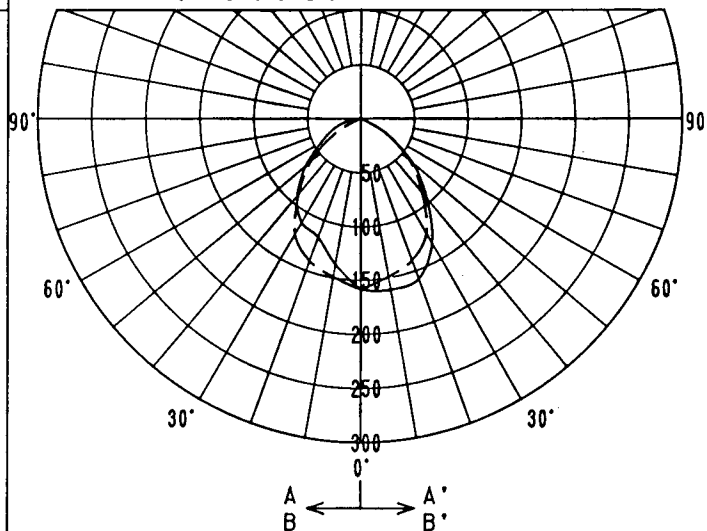

# ウォールウォッシャー特性

|     |           |      |      |
|-----|-----------|------|------|
| 品番  | DF-2615   |      |      |
| 光源  | FHT32EX-L |      |      |
| 光束  | 2400Lm    | 灯数   | 1    |
| 保守率 | 良         | 中    | 否    |
|     | 0.70      | 0.66 | 0.62 |

## 配光曲線

cd/1000Lm

器具効率: 31.9%

## 鉛直面照度分布

単位: Lx

取付位置: 壁面より0.9m

保守率: 1.00

単灯データ

取付台数: 5台

取付間隔: 0.9m

## 鉛直面照度分布

単位: Lx

取付位置: 壁面より1.2m

保守率: 1.00

単灯データ

取付台数: 5台

取付間隔: 1.2m