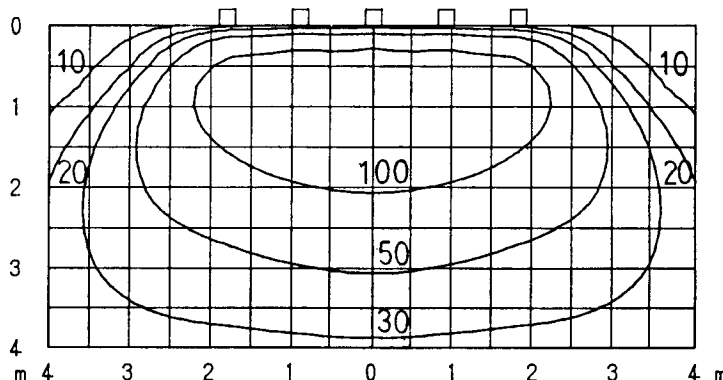

## 配光曲線

cd/1000Lm

器具効率: 31.9%

## 鉛直面照度分布

単位: Lx

取付位置: 壁面より0.9m

保守率: 1.00

単灯データ

取付台数: 5台

取付間隔: 0.9m

## 鉛直面照度分布

単位: Lx

取付位置: 壁面より1.2m

保守率: 1.00

単灯データ

取付台数: 5台

取付間隔: 1.2m