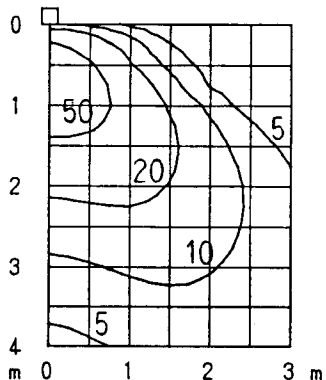

## 配光曲線

cd/1000Lm

器具効率: 31.9%

## 鉛直面照度分布

単位: Lx

取付位置: 壁面より0.9m

保守率: 1.00

単灯データ

取付台数: 5台

取付間隔: 0.9m

## 鉛直面照度分布

単位: Lx

取付位置: 壁面より1.2m

保守率: 1.00

単灯データ

取付台数: 5台

取付間隔: 1.2m