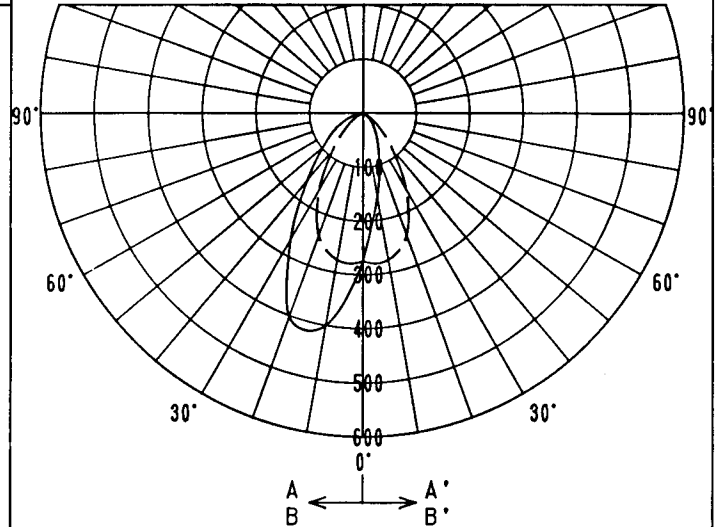

# ウォールウォッシャー特性

品番	DH-2617		
光源	CDM-R35W/830PAR203		
光束	2000Lm	灯数	1
保守率	良	中	否
	0.62	0.58	0.55

## 配光曲線

cd/1000Lm

器具効率: 38.3%

## 鉛直面照度分布

単位: Lx

取付位置: 壁面より0.9m

保守率: 1.00

単灯データ

取付台数: 5台

取付間隔: 0.9m

## 鉛直面照度分布

単位: Lx

取付位置: 壁面より1.2m

保守率: 1.00

単灯データ

取付台数: 5台

取付間隔: 1.2m