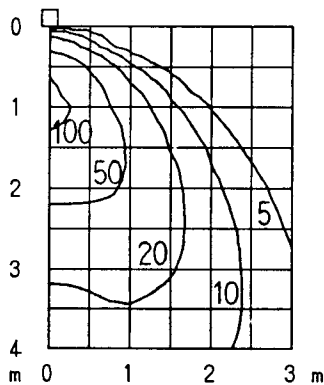

## 配光曲線

cd/1000Lm

器具効率: 38.3%

## 鉛直面照度分布

単位: Lx

取付位置: 壁面より0.9m

保守率: 1.00

単灯データ

取付台数: 5台

取付間隔: 0.9m

## 鉛直面照度分布

単位: Lx

取付位置: 壁面より1.2m

保守率: 1.00

単灯データ

取付台数: 5台

取付間隔: 1.2m