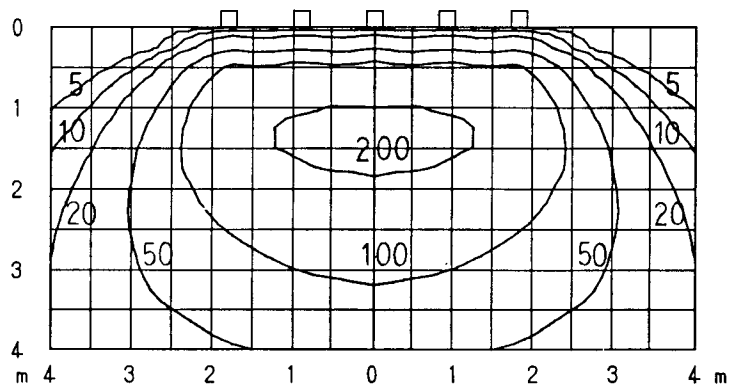

## 配光曲線

cd/1000Lm

器具効率: 38.3%

## 鉛直面照度分布

単位: Lx

取付位置: 壁面より0.9m

保守率: 1.00

単灯データ

取付台数: 5台

取付間隔: 0.9m

## 鉛直面照度分布

単位: Lx

取付位置: 壁面より1.2m

保守率: 1.00

単灯データ

取付台数: 5台

取付間隔: 1.2m