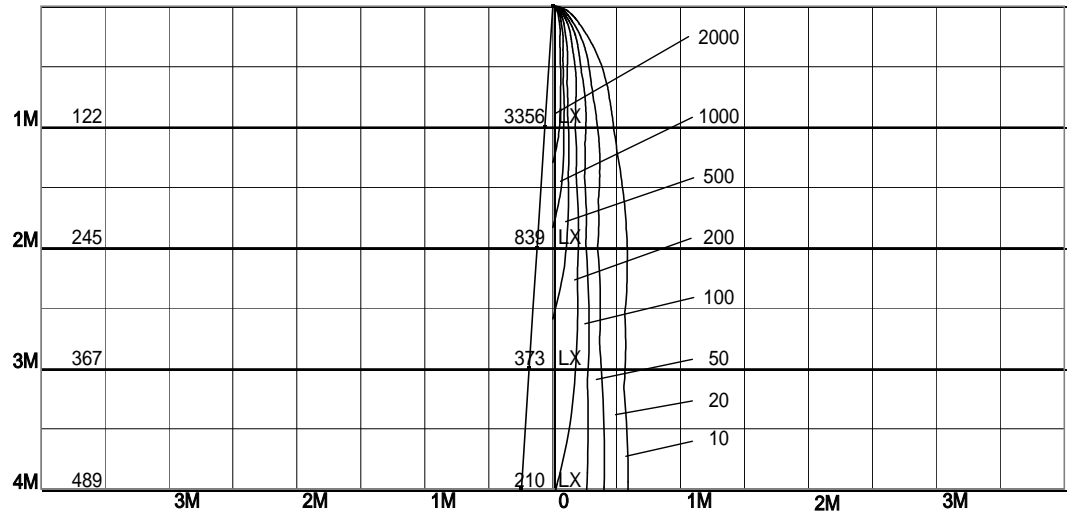

# 屋内照明器具特性

品名	DD-3015		
光源	WARMWHITE		
光束	60 Lm	灯数	3 灯

配光曲線図

実光度

1/2照度角

直射水平面照度

単位:Lx

器具効率	74.9	%
上方効率	0.0	%
下方効率	74.9	%
保守率	良	1
	中	1
	否	1
1/2照度角		
A - A'	7.0	H
C - C'	7.5	H
最大取付間隔		
A - A'	0.12	H
C - C'	0.13	H

照明率表

天井	80%				70%				50%				30%				0%
	70%	50%	30%	10%	70%	50%	30%	10%	70%	50%	30%	10%	70%	50%	30%	10%	0%
壁	10%																
床	10%																
0.60	35	32	30	29	35	32	30	29	34	32	30	29	34	32	30	29	28
0.80	38	35	33	32	37	35	33	32	37	34	33	31	36	34	32	31	31
1.00	40	37	35	34	39	37	35	34	38	36	35	34	38	36	35	34	33
1.25	41	39	37	36	41	39	37	36	40	38	37	36	39	38	37	36	35
1.50	42	40	39	38	42	40	39	38	41	39	38	37	40	39	38	37	36
2.00	44	42	41	40	43	42	41	40	43	41	40	40	42	41	40	39	39
2.50	45	44	43	42	44	43	42	42	44	43	42	41	43	42	41	41	40
3.00	46	45	44	43	45	44	43	43	44	43	43	42	43	43	42	42	41
4.00	46	45	45	44	46	45	45	44	45	44	44	43	44	44	43	43	42
5.00	47	46	46	45	46	46	45	45	45	45	44	44	44	44	44	43	42
7.00	47	47	46	46	46	46	46	46	46	45	45	45	45	45	44	44	43
10.00	47	47	47	47	47	47	46	46	46	46	46	46	45	45	45	45	44