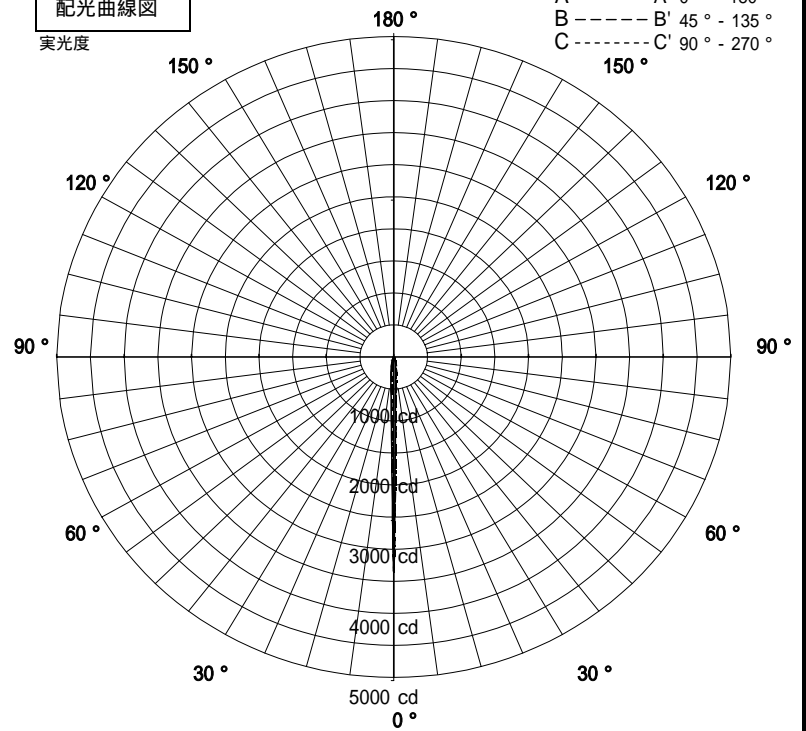

# 屋内照明器具特性

品名	DD-3015		
光源	WARMWHITE		
光束	60 Lm	灯数	3 灯

配光曲線図

実光度

1/2照度角

直射水平面照度

単位:Lx

器具効率	74.9	%
上方効率	0.0	%
下方効率	74.9	%
保守率	良	1
	中	1
	否	1
1/2照度角		
A - A'	7.0	H
C - C'	7.5	H
最大取付間隔		
A - A'	0.12	H
C - C'	0.13	H

照明率表

天井	80%				70%				50%				30%				0%
	70%	50%	30%	10%	70%	50%	30%	10%	70%	50%	30%	10%	70%	50%	30%	10%	0%
壁	10%																
床	10%																
0.60	35	32	30	29	35	32	30	29	34	32	30	29	34	32	30	29	28
0.80	38	35	33	32	37	35	33	32	37	34	33	31	36	34	32	31	31
1.00	40	37	35	34	39	37	35	34	38	36	35	34	38	36	35	34	33
1.25	41	39	37	36	41	39	37	36	40	38	37	36	39	38	37	36	35
1.50	42	40	39	38	42	40	39	38	41	39	38	37	40	39	38	37	36
2.00	44	42	41	40	43	42	41	40	43	41	40	40	42	41	40	39	39
2.50	45	44	43	42	44	43	42	42	44	43	42	41	43	42	41	41	40
3.00	46	45	44	43	45	44	43	43	44	43	43	42	43	43	42	42	41
4.00	46	45	45	44	46	45	45	44	45	44	44	43	44	44	43	43	42
5.00	47	46	46	45	46	46	45	45	45	45	44	44	44	44	44	43	42
7.00	47	47	46	46	46	46	46	46	46	45	45	45	45	45	44	44	43
10.00	47	47	47	47	47	47	46	46	46	46	46	46	45	45	45	45	44