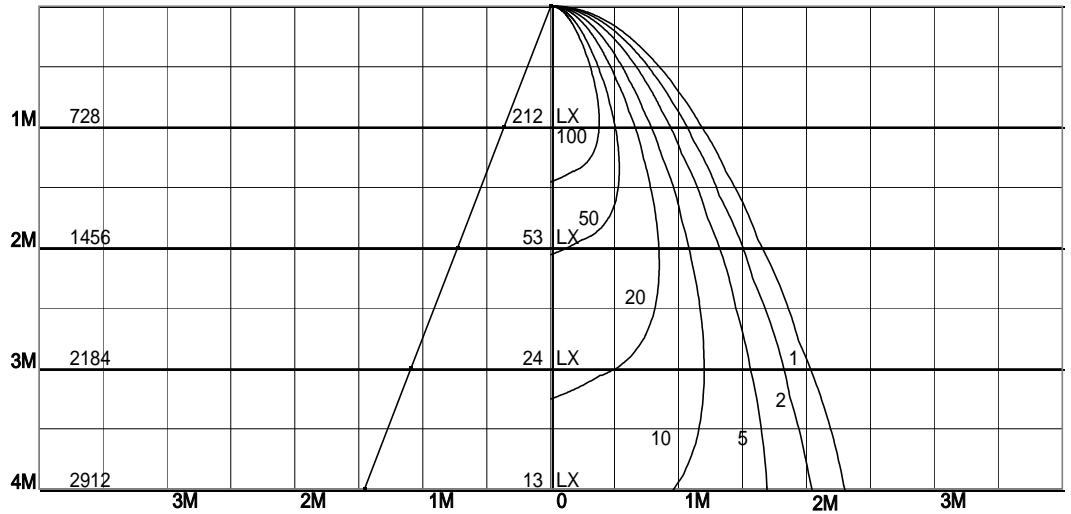

屋内照明器具特性

品名	DD-3017		
光源	WARMWHITE		
光束	60 Lm	灯数	3 灯

配光曲線図

実光度

1/2照度角

直射水平面照度

単位:Lx

器具効率	77.6	%
上方効率	0.0	%
下方効率	77.5	%
保守率	良	1
	中	1
	否	1
1/2照度角		
A - A'	40.0	H
C - C'	40.0	H
最大取付間隔		
A - A'	0.73	H
C - C'	0.73	H