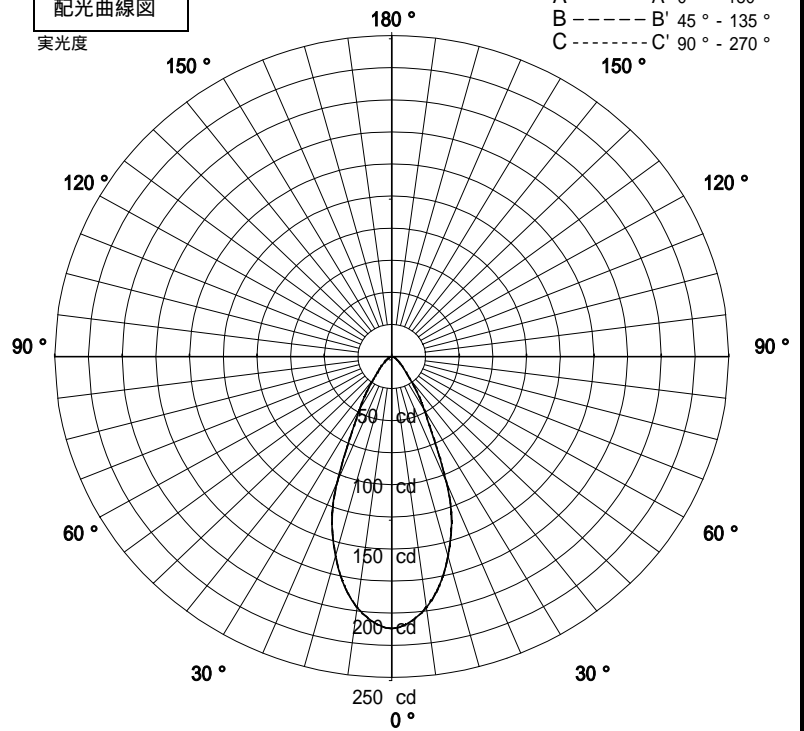

屋内照明器具特性

品名	DD-3017		
光源	WARMWHITE		
光束	60 Lm	灯数	3 灯

配光曲線図

実光度

1/2照度角

直射水平面照度

単位:Lx

器具効率	77.6	%
上方効率	0.0	%
下方効率	77.5	%
保守率	良	1
	中	1
	否	1
1/2照度角		
A - A'	40.0	H
C - C'	40.0	H
最大取付間隔		
A - A'	0.73	H
C - C'	0.73	H

照明率表

天井	80%				70%				50%				30%				0%
	70%	50%	30%	10%	70%	50%	30%	10%	70%	50%	30%	10%	70%	50%	30%	10%	0%
壁	10%																0%
床	10%																0%
0.60	52	47	44	42	51	46	44	41	50	46	43	41	49	46	43	41	40
0.80	56	51	48	46	55	51	48	46	54	50	47	45	53	49	47	45	44
1.00	59	55	52	50	58	54	52	49	57	54	51	49	56	53	51	49	48
1.25	61	58	55	53	61	57	55	53	59	56	54	52	58	56	54	52	51
1.50	63	60	57	55	62	59	57	55	61	58	56	55	60	57	56	54	53
2.00	66	63	61	59	65	63	61	59	63	62	60	59	62	61	59	58	57
2.50	67	65	64	62	66	65	63	62	65	63	62	61	64	62	61	60	59
3.00	68	67	65	64	67	66	65	64	66	65	64	63	65	64	63	62	61
4.00	69	68	67	66	68	67	66	66	67	66	65	65	66	65	64	64	62
5.00	70	69	68	67	69	68	67	67	68	67	66	66	66	66	65	65	63
7.00	70	70	69	69	70	69	69	68	68	68	67	67	67	67	66	66	64
10.00	71	70	70	70	70	70	70	69	69	68	68	68	67	67	67	67	65