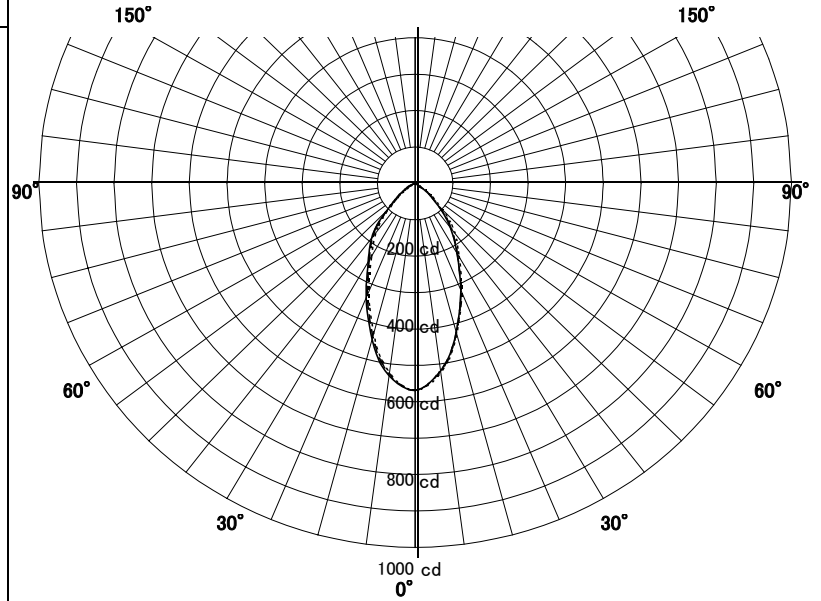

# ウォールウォッシャー-器具特性

品名	DD-3128-N		
光源	PowerLED 16W		
光束	1300 Lm	灯数	1 灯

配光曲線図  
cd/1000lm

A ——— A' 0° - 180°  
B - - - - B' 45° - 135°  
C ····· C' 90° - 270°

器具効率	54.7	%
上方効率	0.0	%
下方効率	54.7	%
保守率	良	0.63
	中	0.60
	否	0.53

壁からの距離 0.9 M

壁面照度分布図

保守率 1.00  
最大照度 72 Lx