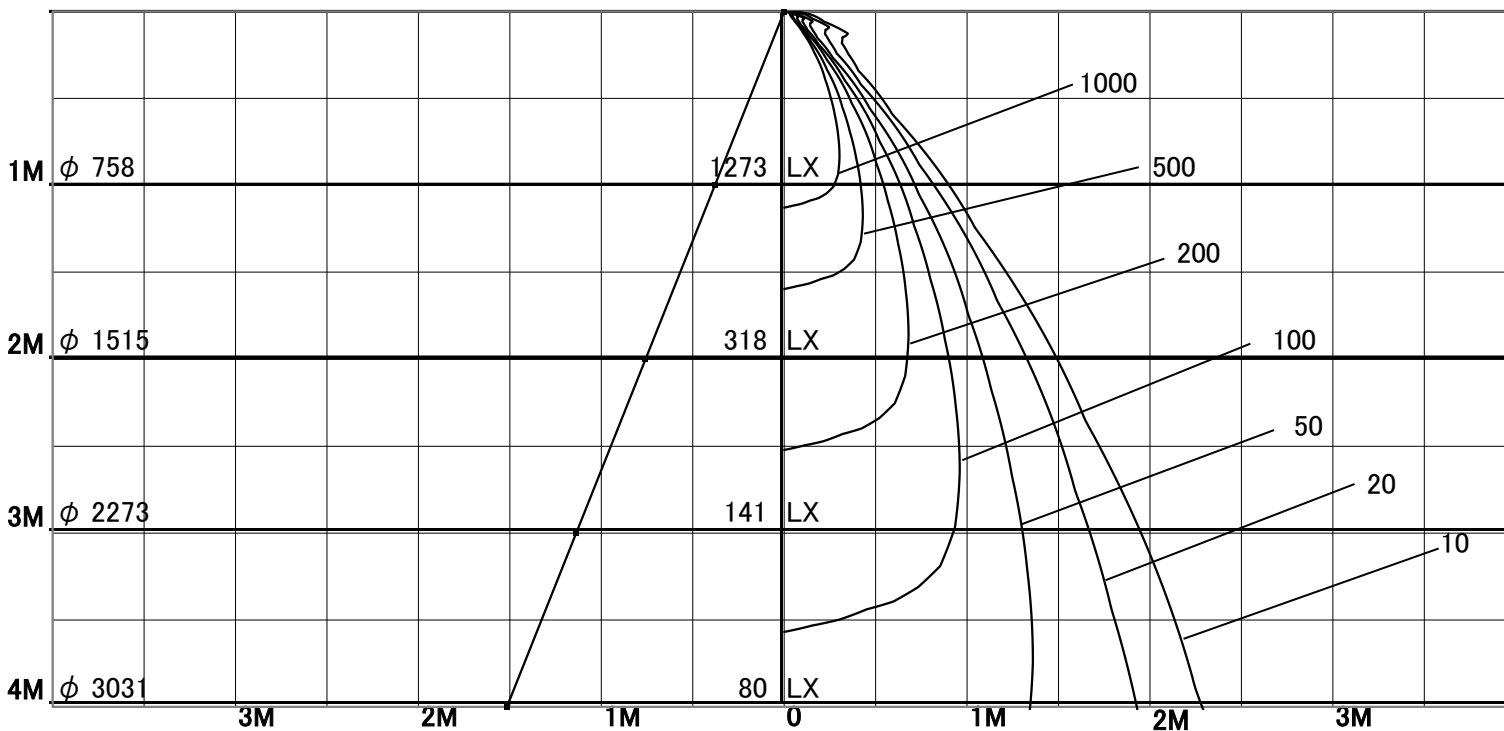

# 屋内照明器具特性

|                |           |             |          |
|----------------|-----------|-------------|----------|
| 品名             | DD-3184-L |             |          |
| 光源             | LED16W    |             |          |
| 実効光束<br>(器具光束) | 737lm     | エネルギー<br>効率 | 46.1lm/W |

1/2照度角

直射水平面照度

単位: Lx

|        |       |      |
|--------|-------|------|
| 器具効率   | 46.8% |      |
| 色温度    | 3000K |      |
| 演色評価指数 | Ra83  |      |
| 保守率    | 良     | 0.67 |
|        | 中     | 0.63 |
|        | 否     | 0.56 |
| 1/2照度角 |       |      |
| A-A'   | 41.5  | Deg  |
| C-C'   | 41.5  | Deg  |
| 最大取付間隔 |       |      |
| A-A'   | 0.76  | H    |
| C-C'   | 0.76  | H    |