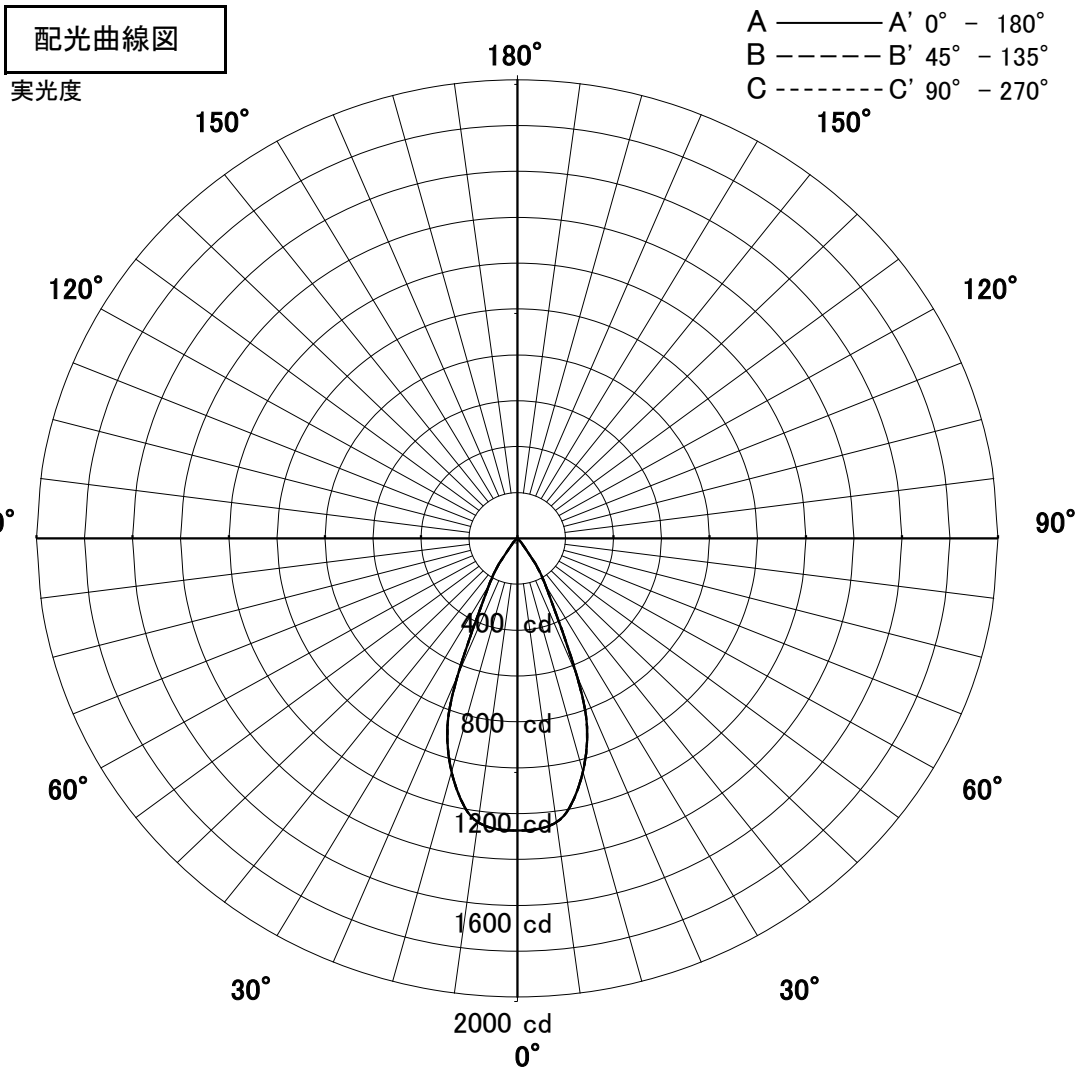

# 屋内照明器具特性

|                |           |             |          |
|----------------|-----------|-------------|----------|
| 品名             | DD-3184-L |             |          |
| 光源             | LED16W    |             |          |
| 実効光束<br>(器具光束) | 737lm     | エネルギー<br>効率 | 46.1lm/W |

1/2照度角

直射水平面照度

単位: Lx

|        |       |      |
|--------|-------|------|
| 器具効率   | 46.8% |      |
| 色温度    | 3000K |      |
| 演色評価指数 | Ra83  |      |
| 保守率    | 良     | 0.67 |
|        | 中     | 0.63 |
|        | 否     | 0.56 |
| 1/2照度角 |       |      |
| A-A'   | 41.5  | Deg  |
| C-C'   | 41.5  | Deg  |
| 最大取付間隔 |       |      |
| A-A'   | 0.76  | H    |
| C-C'   | 0.76  | H    |