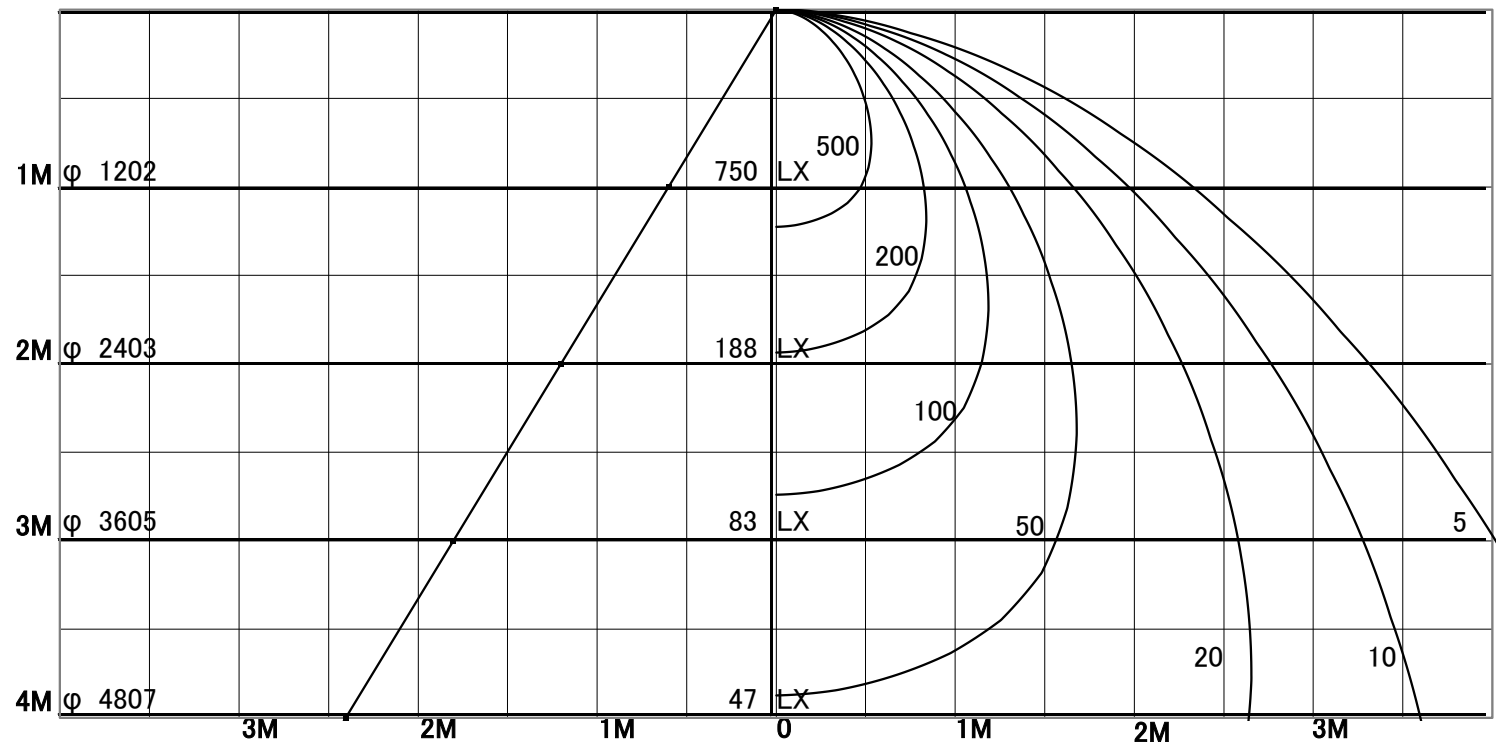

屋内照明器具特性

品名	DD-3201-L		
光源	LECF/24L-W15GHP30		
実効光束 (器具光束)	1483lm	効率	61lm/W

1/2照度角

直射水平面照度

単位:Lx

色温度	3000K	
演色評価指数	Ra80	
保守率	良	0.8
	中	0.6
	否	0.54

1/2照度角		
A-A'	62.0	Deg
C-C'	62.0	Deg
最大取付間隔		
A-A'	1.20	H
C-C'	1.20	H