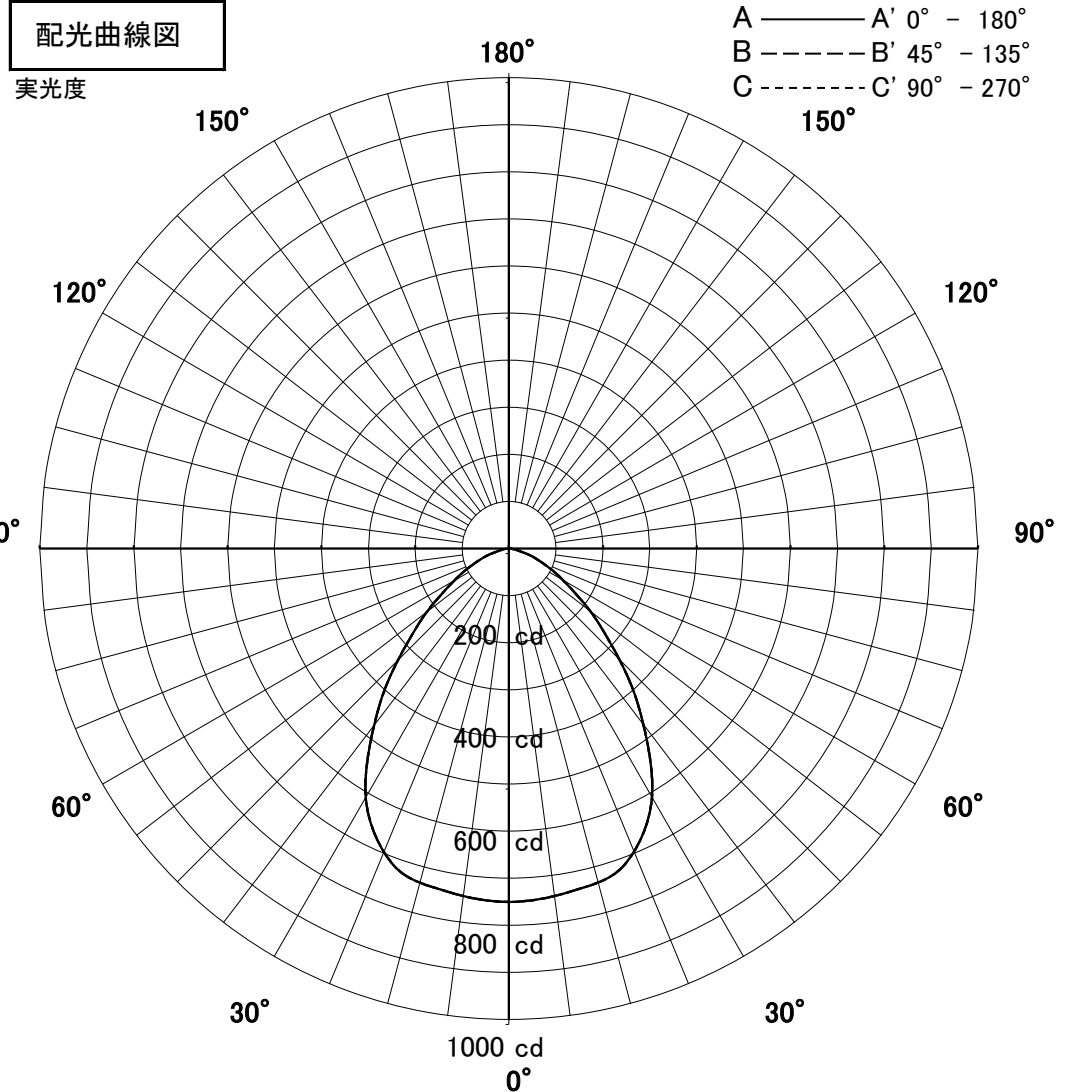

屋内照明器具特性

品名	DD-3201-L		
光源	LECF/24L-W15GHP30		
実効光束 (器具光束)	1483lm	効率	61lm/W

1/2照度角

直射水平面照度

単位:Lx

色温度	3000K	
演色評価指数	Ra80	
保守率	良	0.8
	中	0.6
	否	0.54

1/2照度角		
A-A'	62.0	Deg
C-C'	62.0	Deg
最大取付間隔		
A-A'	1.20	H
C-C'	1.20	H

照明率表

天井	80%				70%				50%				30%				0%
	70%	50%	30%	10%	70%	50%	30%	10%	70%	50%	30%	10%	70%	50%	30%	10%	
壁	10%																
床	10%																
0.60	65	55	48	44	64	54	48	44	62	53	48	44	60	53	47	44	42
0.80	73	64	57	53	72	63	57	53	70	62	56	52	68	61	56	52	50
1.00	80	71	65	60	78	70	64	60	76	69	64	60	74	68	63	59	57
1.25	85	77	72	67	84	77	71	67	81	75	70	66	79	74	69	66	64
1.50	89	82	77	72	87	81	76	72	85	79	75	71	82	78	74	71	69
2.00	94	88	84	80	92	87	83	80	90	86	82	79	88	84	81	78	76
2.50	97	92	89	86	95	91	88	85	93	90	87	84	91	88	85	83	81
3.00	99	95	92	89	98	94	91	89	95	92	90	87	93	90	88	86	84
4.00	101	98	96	93	100	97	95	93	97	95	93	91	95	93	92	90	88
5.00	102	100	98	96	101	99	97	95	99	97	95	94	96	95	94	92	90
7.00	104	102	101	99	103	101	100	98	100	99	98	97	98	97	96	95	92
10.00	105	104	102	101	104	102	101	100	101	100	99	99	99	98	98	97	94