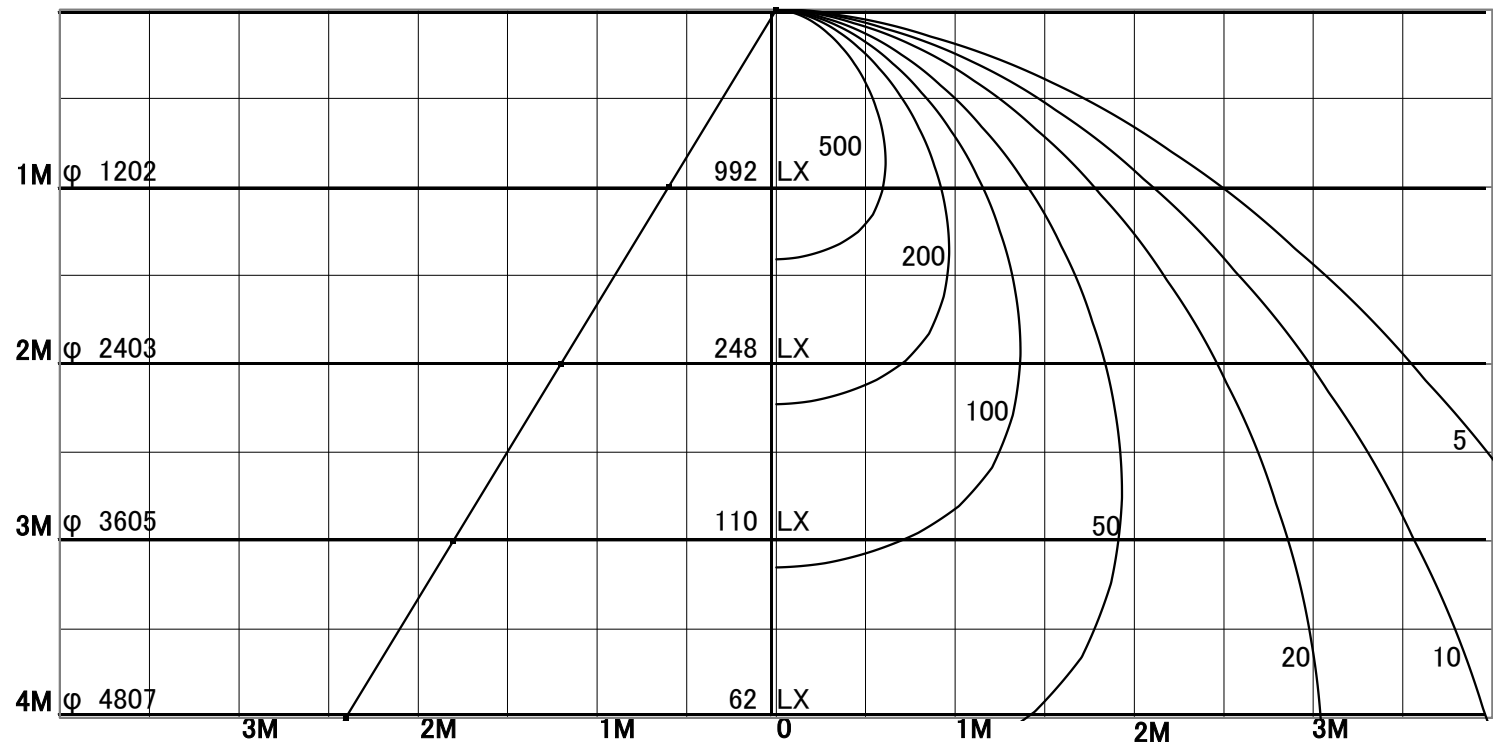

屋内照明器具特性

品名	DD-3205-N		
光源	LECF/24N-W20GHP50		
実効光束 (器具光束)	1962lm	効率	80lm/W

1/2照度角

直射水平面照度

単位:Lx

色温度	5000K	
演色評価指数	Ra70	
保守率	良	0.8
	中	0.6
	否	0.54

1/2照度角		
A-A'	62.0	Deg
C-C'	62.0	Deg
最大取付間隔		
A-A'	1.20	H
C-C'	1.20	H