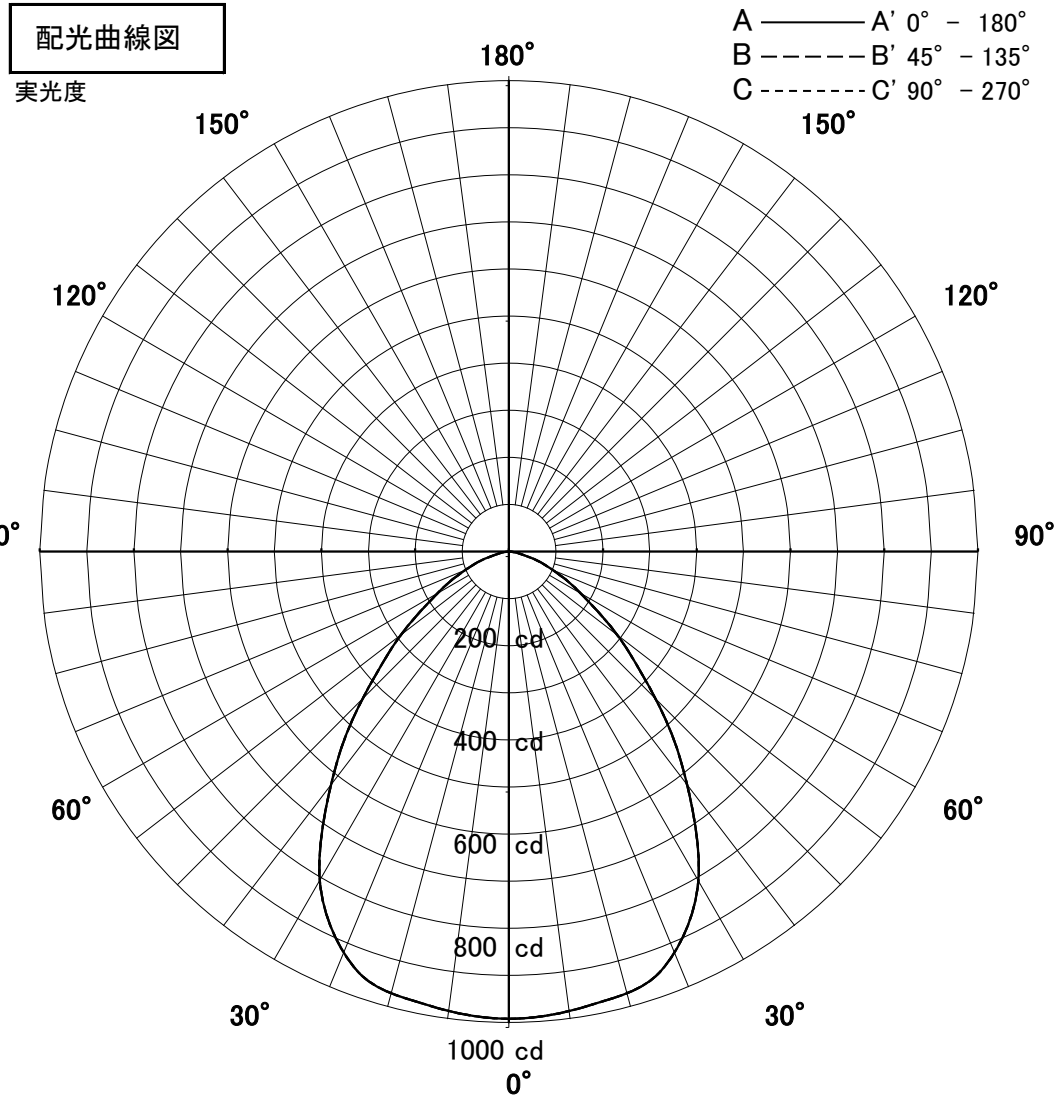

屋内照明器具特性

品名	DD-3205-N		
光源	LECF/24N-W20GHP50		
実効光束 (器具光束)	1962lm	効率	80lm/W

1/2照度角

直射水平面照度

単位:Lx

色温度	5000K	
演色評価指数	Ra70	
保守率	良	0.8
	中	0.6
	否	0.54

1/2照度角		
A-A'	62.0	Deg
C-C'	62.0	Deg
最大取付間隔		
A-A'	1.20	H
C-C'	1.20	H

照明率表

天井	80%				70%				50%				30%				0%
	70%	50%	30%	10%	70%	50%	30%	10%	70%	50%	30%	10%	70%	50%	30%	10%	
壁	10%																
床	10%																
0.60	65	55	48	44	64	54	48	44	62	53	48	44	60	53	47	44	42
0.80	73	64	57	53	72	63	57	53	70	62	56	52	68	61	56	52	50
1.00	80	71	65	60	78	70	64	60	76	69	64	60	74	68	63	59	57
1.25	85	77	72	67	84	77	71	67	81	75	70	66	79	74	69	66	64
1.50	89	82	77	72	87	81	76	72	85	79	75	71	82	78	74	71	69
2.00	94	88	84	80	92	87	83	80	90	86	82	79	88	84	81	78	76
2.50	97	92	89	86	95	91	88	85	93	90	87	84	91	88	85	83	81
3.00	99	95	92	89	98	94	91	89	95	92	90	87	93	90	88	86	84
4.00	101	98	96	93	100	97	95	93	97	95	93	91	95	93	92	90	88
5.00	102	100	98	96	101	99	97	95	99	97	95	94	96	95	94	92	90
7.00	104	102	101	99	103	101	100	98	100	99	98	97	98	97	96	95	92
10.00	105	104	102	101	104	102	101	100	101	100	99	99	99	98	98	97	94