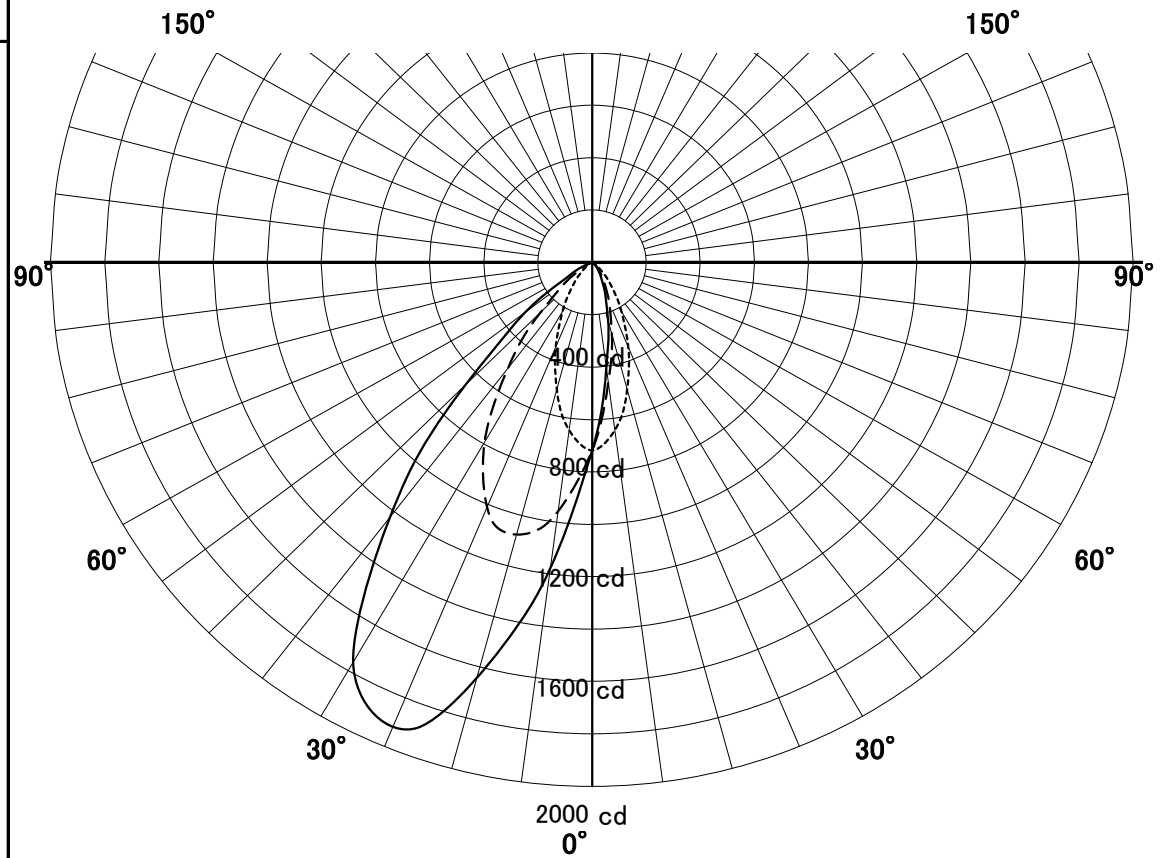

# ウォールウォッシャー - 器具特性

品名	DD-3214-W		
光源	LED_30W		
実効光束 (器具光束)	1403 lm	効率	46.8lm/W

配光曲線図  
cd/1000lm

A ——— A' 0° - 180°  
B - - - - - B' 45° - 135°  
C - - - - - C' 90° - 270°

色温度	4000K	
演色評価指数	Ra80	
保守率	良	0.8
	中	0.6
	否	0.54

壁からの距離 0.9 M

壁面照度分布図

保守率 1.00

最大照度 470 Lx

単位: Lx