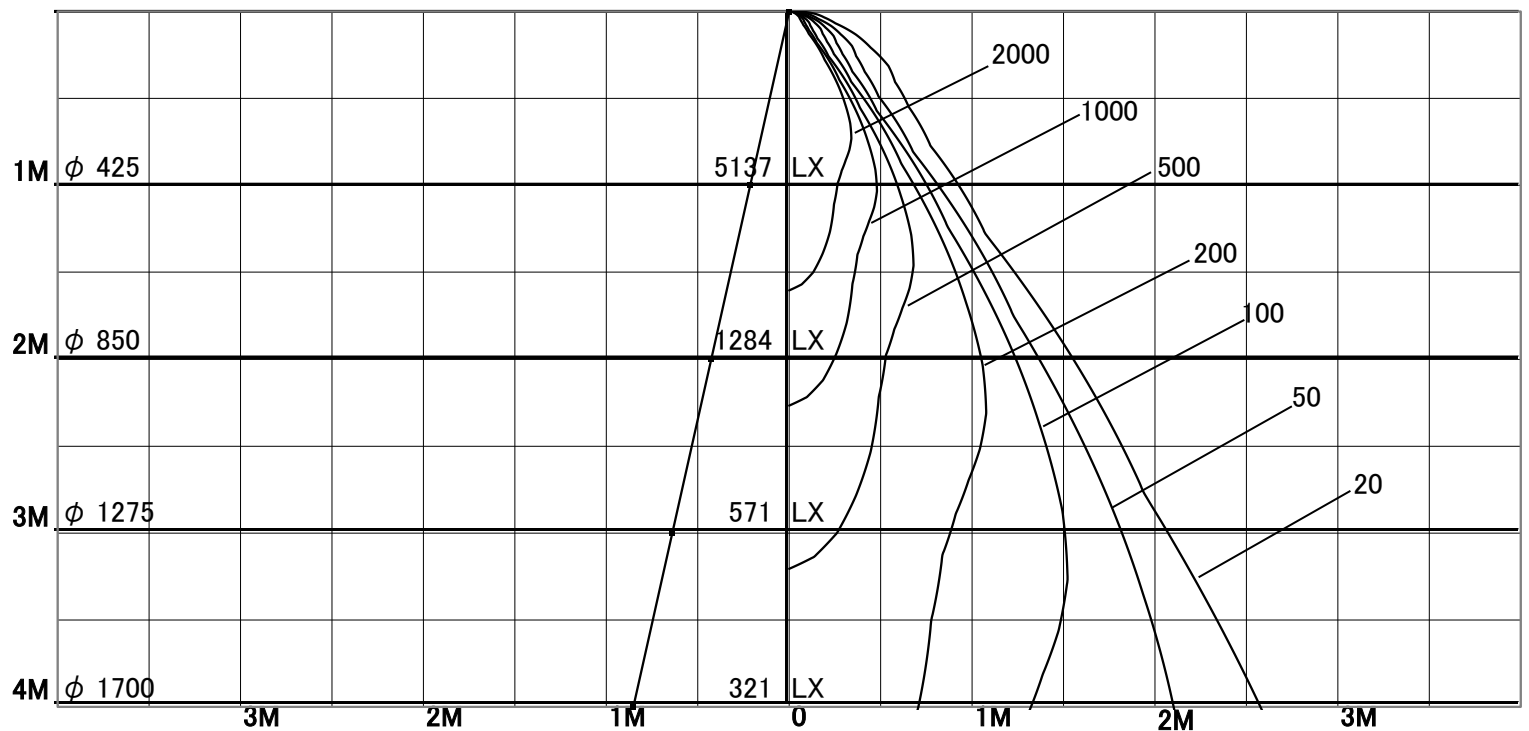

# 屋内照明器具特性

|                |           |             |          |
|----------------|-----------|-------------|----------|
| 品名             | DD-3215-W |             |          |
| 光源             | LED30W    |             |          |
| 実効光束<br>(器具光束) | 1956lm    | エネルギー<br>効率 | 65.2lm/W |

配光曲線図  
実光度

1/2照度角

直射水平面照度

単位: Lx

|        |        |      |
|--------|--------|------|
| 器具効率   | 100.0% |      |
| 色温度    | 4000K  |      |
| 演色評価指数 | Ra83   |      |
| 保守率    | 良      | 0.69 |
|        | 中      | 0.67 |
|        | 否      | 0.63 |
| 1/2照度角 |        |      |
| A-A'   | 24.0   | Deg  |
| C-C'   | 24.0   | Deg  |
| 最大取付間隔 |        |      |
| A-A'   | 0.43   | H    |
| C-C'   | 0.43   | H    |