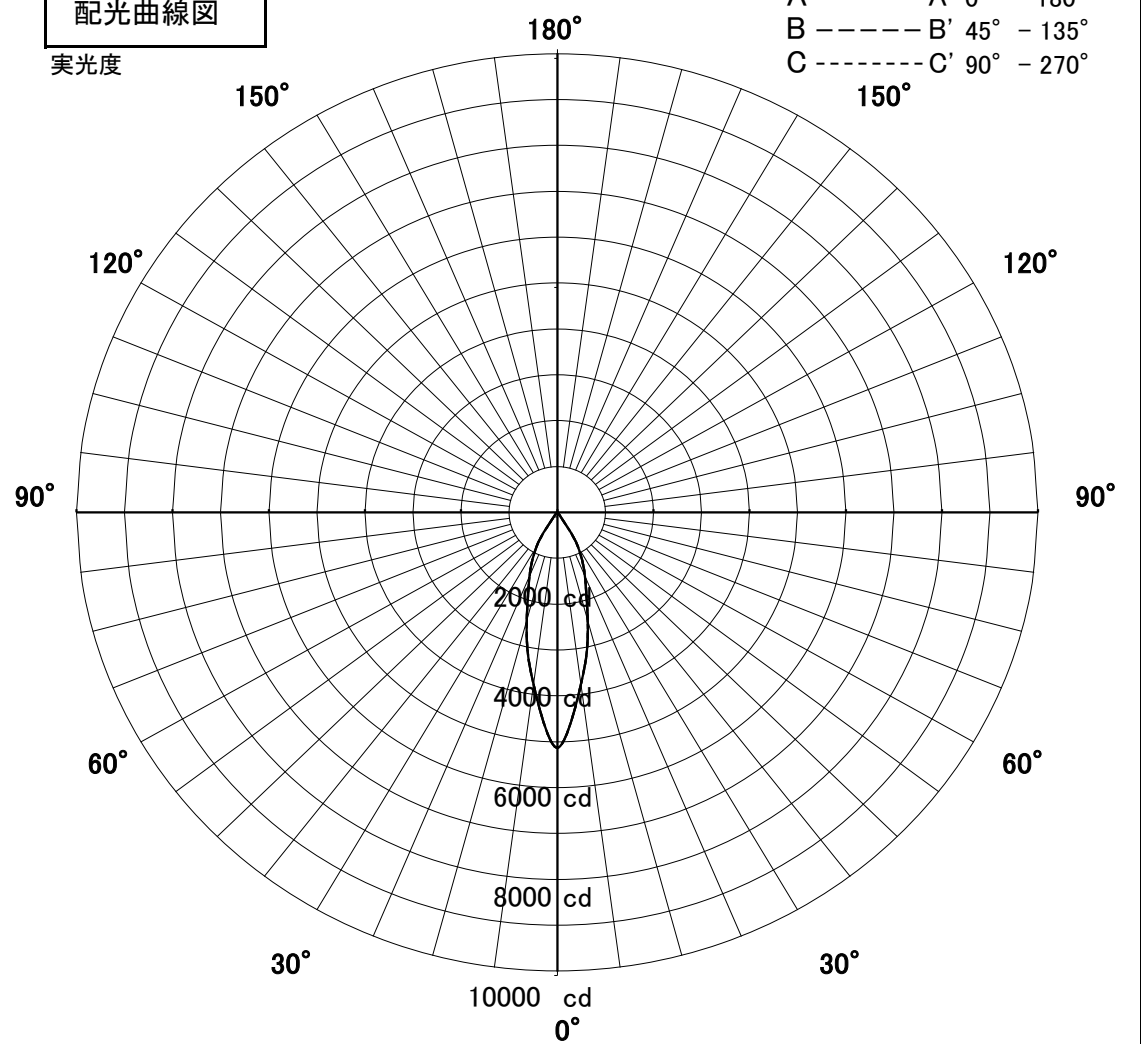

# 屋内照明器具特性

|                |           |             |          |
|----------------|-----------|-------------|----------|
| 品名             | DD-3215-W |             |          |
| 光源             | LED30W    |             |          |
| 実効光束<br>(器具光束) | 1956lm    | エネルギー<br>効率 | 65.2lm/W |

配光曲線図  
実光度

1/2照度角

直射水平面照度

単位: Lx

|        |        |      |
|--------|--------|------|
| 器具効率   | 100.0% |      |
| 色温度    | 4000K  |      |
| 演色評価指数 | Ra83   |      |
| 保守率    | 良      | 0.69 |
|        | 中      | 0.67 |
|        | 否      | 0.63 |
| 1/2照度角 |        |      |
| A-A'   | 24.0   | Deg  |
| C-C'   | 24.0   | Deg  |
| 最大取付間隔 |        |      |
| A-A'   | 0.43   | H    |
| C-C'   | 0.43   | H    |