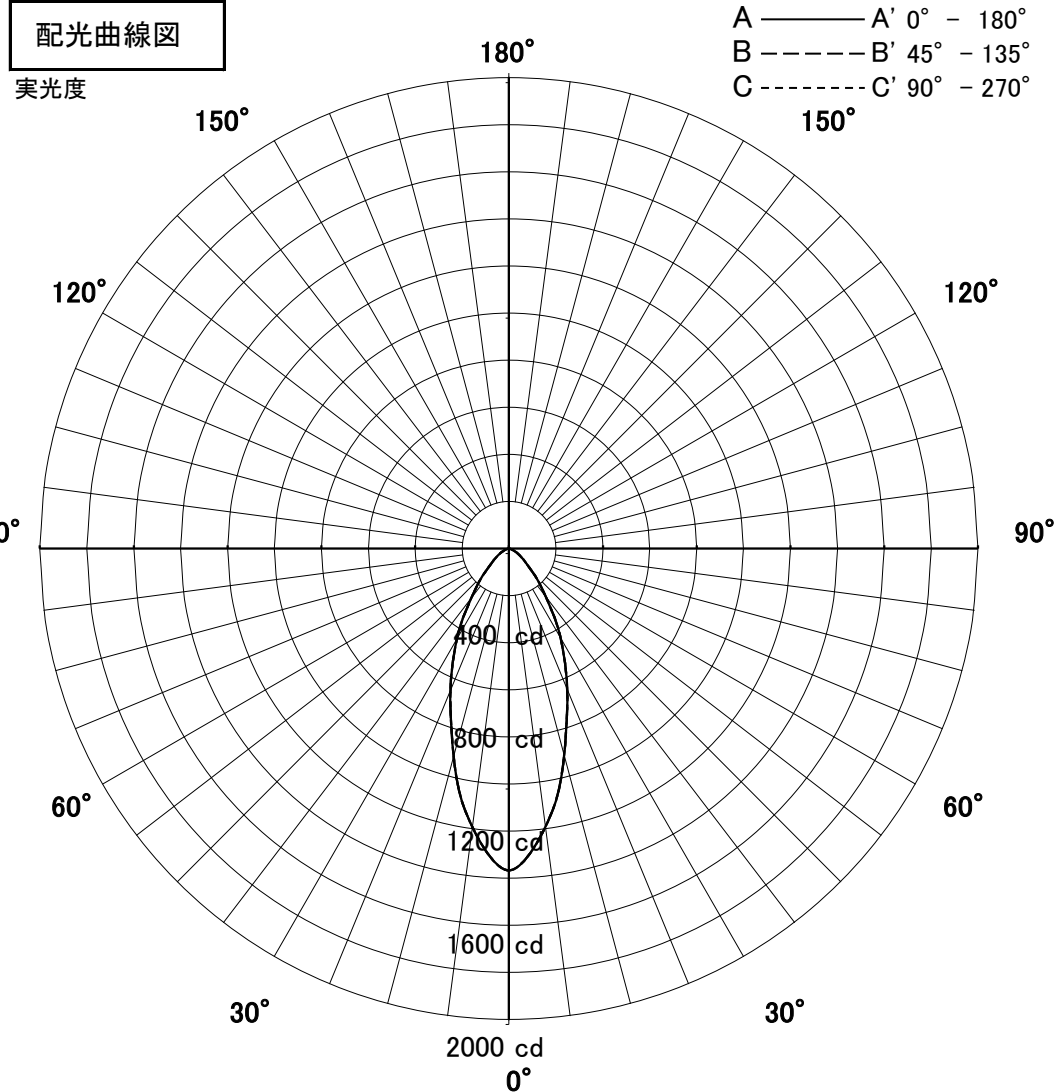

屋内照明器具特性

品名	DD-3217-W		
光源	LEC4/15W-M11GH40		
実効光束 (器具光束)	1058lm	効率	70lm/W

1/2照度角

直射水平面照度

単位:Lx

色温度	4000K	
演色評価指数	Ra80	
保守率	良	0.8
	中	0.6
	否	0.54

照明率表

天井	80%				70%				50%				30%				0%
	70%	50%	30%	10%	70%	50%	30%	10%	70%	50%	30%	10%	70%	50%	30%	10%	
壁	10%																
床	10%																
0.60	70	62	57	54	69	62	57	54	67	61	57	54	66	60	56	53	52
0.80	76	69	64	61	75	69	64	61	73	68	63	60	72	67	63	60	59
1.00	81	75	70	67	80	74	70	67	78	73	69	66	77	72	69	66	64
1.25	85	80	76	72	84	79	75	72	82	78	74	72	80	77	74	71	70
1.50	88	83	79	76	87	83	79	76	85	81	78	75	83	80	77	75	73
2.00	92	88	85	83	91	88	85	82	89	86	84	81	87	85	83	81	79
2.50	95	92	89	87	94	91	88	86	91	89	87	85	90	88	86	84	83
3.00	96	94	92	90	95	93	91	89	93	91	90	88	91	90	88	87	85
4.00	98	96	94	93	97	95	94	92	95	93	92	91	93	92	91	90	88
5.00	99	97	96	95	98	96	95	94	96	95	93	93	94	93	92	91	89
7.00	100	99	98	97	99	98	97	96	97	96	95	95	95	94	94	93	91
10.00	100	100	99	99	99	99	98	98	97	97	96	96	95	95	95	94	92