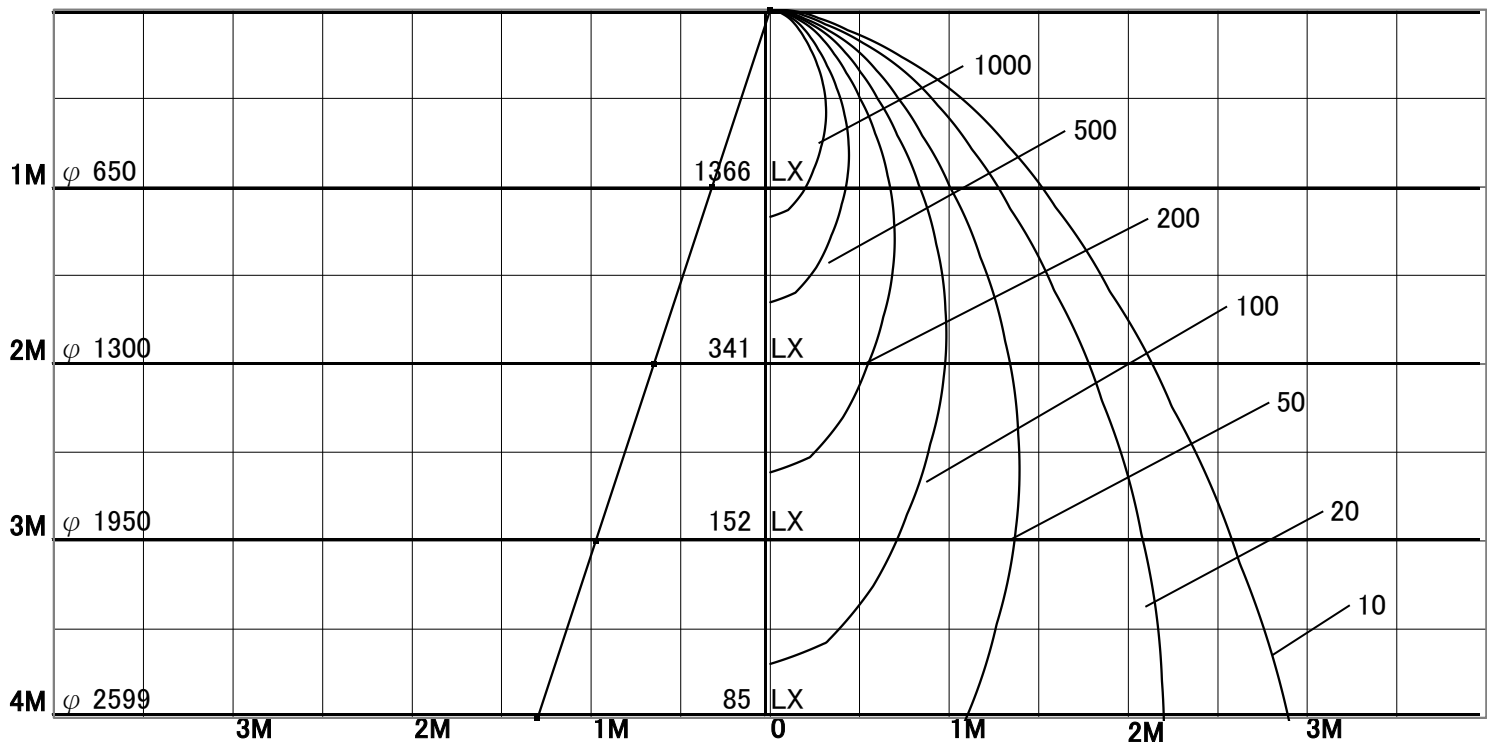

屋内照明器具特性

品名	DD-3217-W		
光源	LEC4/15W-M11GH40		
実効光束 (器具光束)	1058lm	効率	70lm/W

1/2照度角

直射水平面照度

単位:Lx

色温度	4000K	
演色評価指数	Ra80	
保守率	良	0.8
	中	0.6
	否	0.54

照明率表

天井	80%				70%				50%				30%				0%
	70%	50%	30%	10%	70%	50%	30%	10%	70%	50%	30%	10%	70%	50%	30%	10%	
壁	10%																
床	10%																
0.60	70	62	57	54	69	62	57	54	67	61	57	54	66	60	56	53	52
0.80	76	69	64	61	75	69	64	61	73	68	63	60	72	67	63	60	59
1.00	81	75	70	67	80	74	70	67	78	73	69	66	77	72	69	66	64
1.25	85	80	76	72	84	79	75	72	82	78	74	72	80	77	74	71	70
1.50	88	83	79	76	87	83	79	76	85	81	78	75	83	80	77	75	73
2.00	92	88	85	83	91	88	85	82	89	86	84	81	87	85	83	81	79
2.50	95	92	89	87	94	91	88	86	91	89	87	85	90	88	86	84	83
3.00	96	94	92	90	95	93	91	89	93	91	90	88	91	90	88	87	85
4.00	98	96	94	93	97	95	94	92	95	93	92	91	93	92	91	90	88
5.00	99	97	96	95	98	96	95	94	96	95	93	93	94	93	92	91	89
7.00	100	99	98	97	99	98	97	96	97	96	95	95	95	94	94	93	91
10.00	100	100	99	99	99	99	98	98	97	97	96	96	95	95	95	94	92