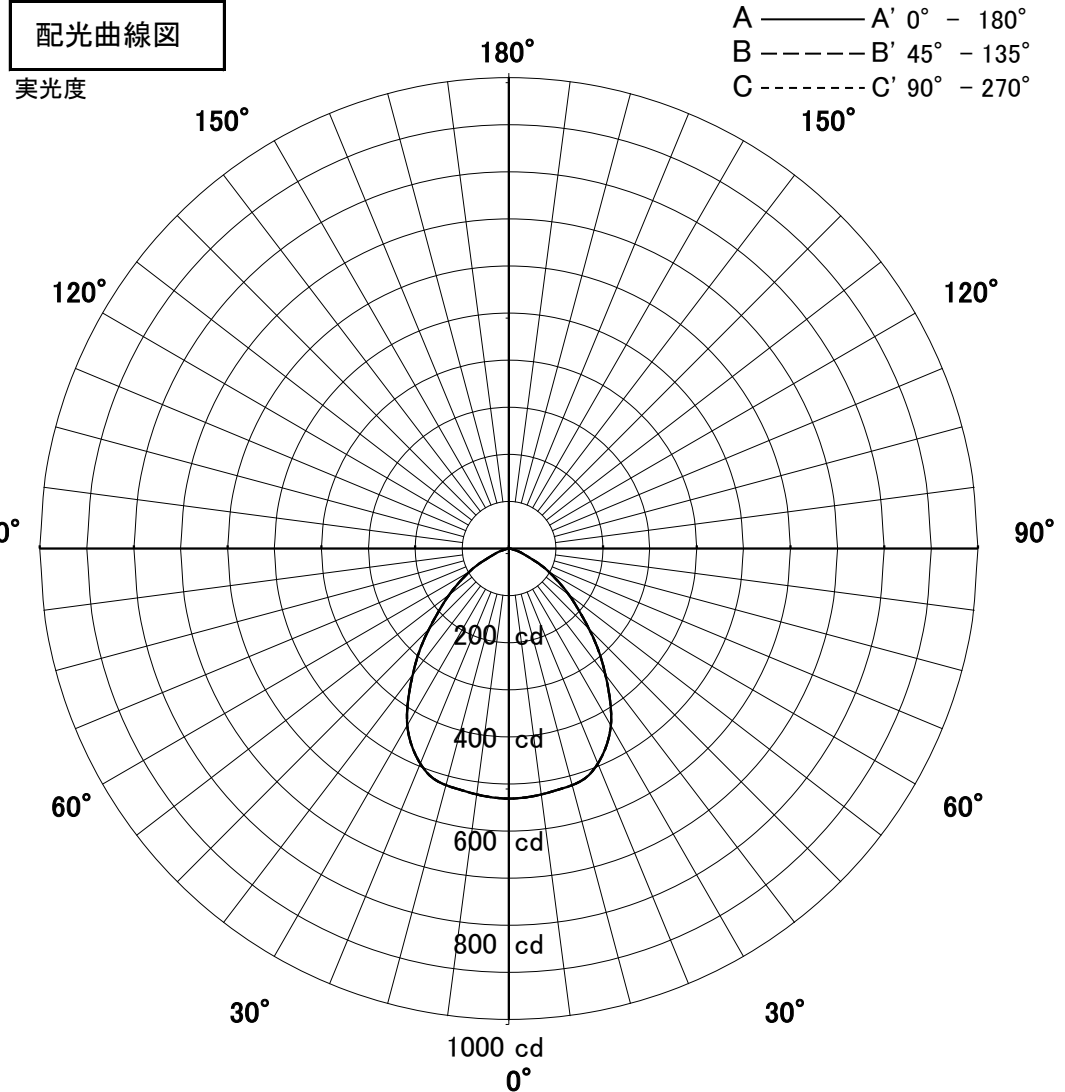

屋内照明器具特性

品名	DD-3220-L		
光源	LECF/17L-W11GHP30		
実効光束 (器具光束)	1042lm	効率	61lm/W

1/2照度角

直射水平面照度

単位:Lx

色温度	3000K	
演色評価指数	Ra80	
保守率	良	0.8
	中	0.6
	否	0.54

照明率表

天井	80%				70%				50%				30%				0%
	70%	50%	30%	10%	70%	50%	30%	10%	70%	50%	30%	10%	70%	50%	30%	10%	0%
壁	10%																0%
床	10%																0%
0.60	65	55	49	44	64	55	48	44	62	54	48	44	60	53	48	44	42
0.80	74	64	58	53	72	64	58	53	70	62	57	53	68	61	56	53	51
1.00	80	72	65	61	79	71	65	61	76	69	64	60	74	68	64	60	58
1.25	85	78	72	68	84	77	72	68	82	76	71	67	79	74	70	67	65
1.50	89	82	77	73	88	82	77	73	85	80	76	72	83	78	75	72	70
2.00	94	89	85	81	93	88	84	81	90	86	83	80	88	85	82	79	77
2.50	97	93	89	86	96	92	89	86	93	90	87	85	91	88	86	84	82
3.00	99	96	93	90	98	95	92	89	96	93	90	88	93	91	89	87	85
4.00	101	99	96	94	100	98	95	93	98	96	94	92	95	94	92	91	88
5.00	103	100	98	96	101	99	97	96	99	97	96	94	97	95	94	93	90
7.00	104	102	101	99	103	101	100	99	100	99	98	97	98	97	96	95	93
10.00	105	104	103	102	104	103	102	101	101	100	100	99	99	98	98	97	94