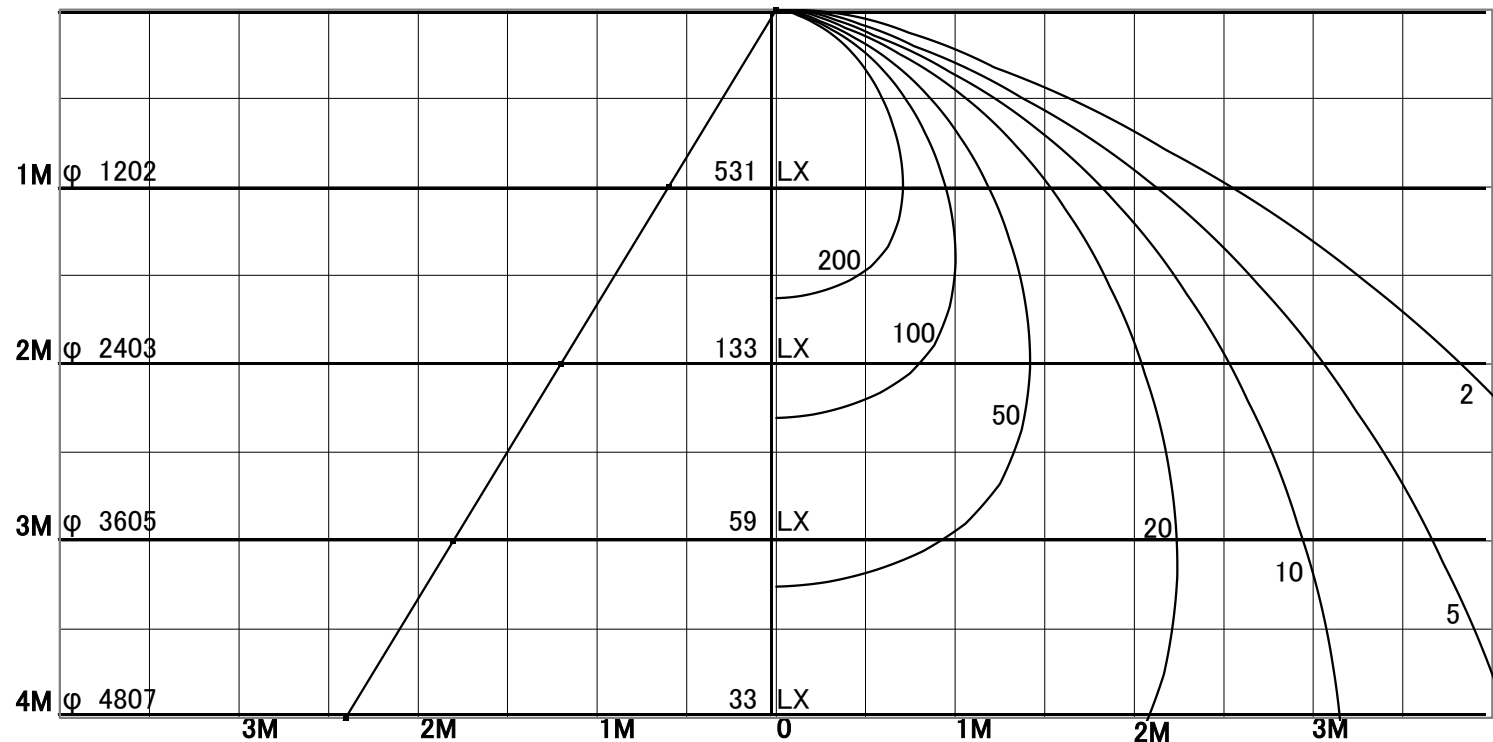

屋内照明器具特性

品名	DD-3220-L		
光源	LECF/17L-W11GHP30		
実効光束 (器具光束)	1042lm	効率	61lm/W

1/2照度角

直射水平面照度

単位:Lx

色温度	3000K	
演色評価指数	Ra80	
保守率	良	0.8
	中	0.6
	否	0.54

照明率表

天井	80%				70%				50%				30%				0%
	70%	50%	30%	10%	70%	50%	30%	10%	70%	50%	30%	10%	70%	50%	30%	10%	0%
壁	10%																0%
床	10%																0%
0.60	65	55	49	44	64	55	48	44	62	54	48	44	60	53	48	44	42
0.80	74	64	58	53	72	64	58	53	70	62	57	53	68	61	56	53	51
1.00	80	72	65	61	79	71	65	61	76	69	64	60	74	68	64	60	58
1.25	85	78	72	68	84	77	72	68	82	76	71	67	79	74	70	67	65
1.50	89	82	77	73	88	82	77	73	85	80	76	72	83	78	75	72	70
2.00	94	89	85	81	93	88	84	81	90	86	83	80	88	85	82	79	77
2.50	97	93	89	86	96	92	89	86	93	90	87	85	91	88	86	84	82
3.00	99	96	93	90	98	95	92	89	96	93	90	88	93	91	89	87	85
4.00	101	99	96	94	100	98	95	93	98	96	94	92	95	94	92	91	88
5.00	103	100	98	96	101	99	97	96	99	97	96	94	97	95	94	93	90
7.00	104	102	101	99	103	101	100	99	100	99	98	97	98	97	96	95	93
10.00	105	104	103	102	104	103	102	101	101	100	100	99	99	98	98	97	94