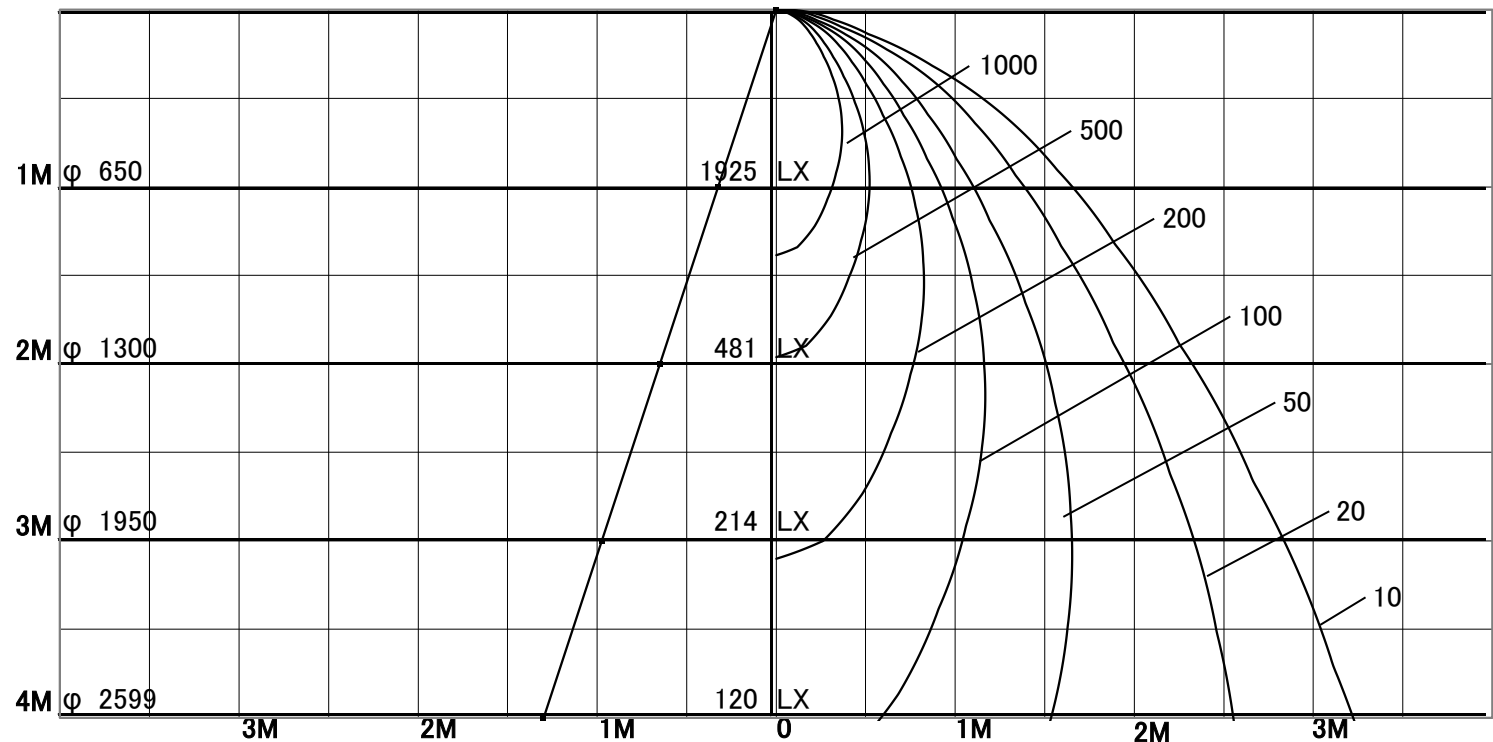

# 屋内照明器具特性

品名	DD-3221-L		
光源	LEC3/24L-M15GH30		
実効光束 (器具光束)	1491lm	効率	63lm/W

1/2照度角

直射水平面照度

単位:Lx

色温度	3000K	
演色評価指数	Ra80	
保守率	良	0.8
	中	0.6
	否	0.54

照明率表

天井	80%				70%				50%				30%				0%
	70%	50%	30%	10%	70%	50%	30%	10%	70%	50%	30%	10%	70%	50%	30%	10%	
壁	10%																
床	10%																
0.60	70	62	57	54	69	62	57	54	67	61	57	54	66	60	56	53	52
0.80	76	69	64	61	75	69	64	61	73	68	63	60	72	67	63	60	59
1.00	81	75	70	67	80	74	70	67	78	73	69	66	77	72	69	66	64
1.25	85	80	76	72	84	79	75	72	82	78	74	72	80	77	74	71	70
1.50	88	83	79	76	87	83	79	76	85	81	78	75	83	80	77	75	73
2.00	92	88	85	83	91	88	85	82	89	86	84	81	87	85	83	81	79
2.50	95	92	89	87	94	91	88	86	91	89	87	85	90	88	86	84	83
3.00	96	94	92	90	95	93	91	89	93	91	90	88	91	90	88	87	85
4.00	98	96	94	93	97	95	94	92	95	93	92	91	93	92	91	90	88
5.00	99	97	96	95	98	96	95	94	96	95	93	93	94	93	92	91	89
7.00	100	99	98	97	99	98	97	96	97	96	95	95	95	94	94	93	91
10.00	100	100	99	99	99	99	98	98	97	97	96	96	95	95	95	94	92