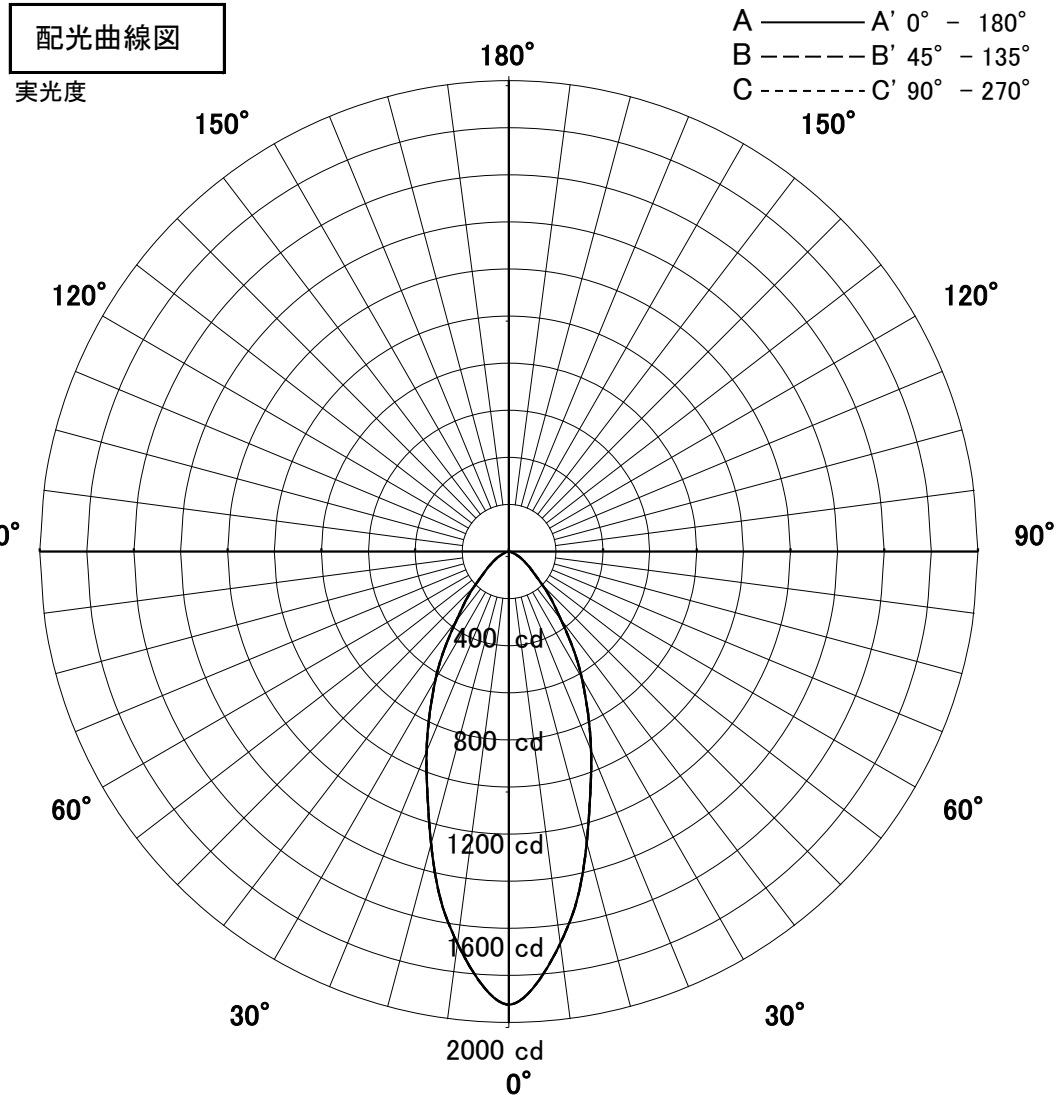

# 屋内照明器具特性

品名	DD-3221-L		
光源	LEC3/24L-M15GH30		
実効光束 (器具光束)	1491lm	効率	63lm/W

1/2照度角

直射水平面照度

単位:Lx

色温度	3000K	
演色評価指数	Ra80	
保守率	良	0.8
	中	0.6
	否	0.54

照明率表

天井	80%				70%				50%				30%				0%
	70%	50%	30%	10%	70%	50%	30%	10%	70%	50%	30%	10%	70%	50%	30%	10%	
壁	10%																
床	10%																
0.60	70	62	57	54	69	62	57	54	67	61	57	54	66	60	56	53	52
0.80	76	69	64	61	75	69	64	61	73	68	63	60	72	67	63	60	59
1.00	81	75	70	67	80	74	70	67	78	73	69	66	77	72	69	66	64
1.25	85	80	76	72	84	79	75	72	82	78	74	72	80	77	74	71	70
1.50	88	83	79	76	87	83	79	76	85	81	78	75	83	80	77	75	73
2.00	92	88	85	83	91	88	85	82	89	86	84	81	87	85	83	81	79
2.50	95	92	89	87	94	91	88	86	91	89	87	85	90	88	86	84	83
3.00	96	94	92	90	95	93	91	89	93	91	90	88	91	90	88	87	85
4.00	98	96	94	93	97	95	94	92	95	93	92	91	93	92	91	90	88
5.00	99	97	96	95	98	96	95	94	96	95	93	93	94	93	92	91	89
7.00	100	99	98	97	99	98	97	96	97	96	95	95	95	94	94	93	91
10.00	100	100	99	99	99	99	98	98	97	97	96	96	95	95	95	94	92