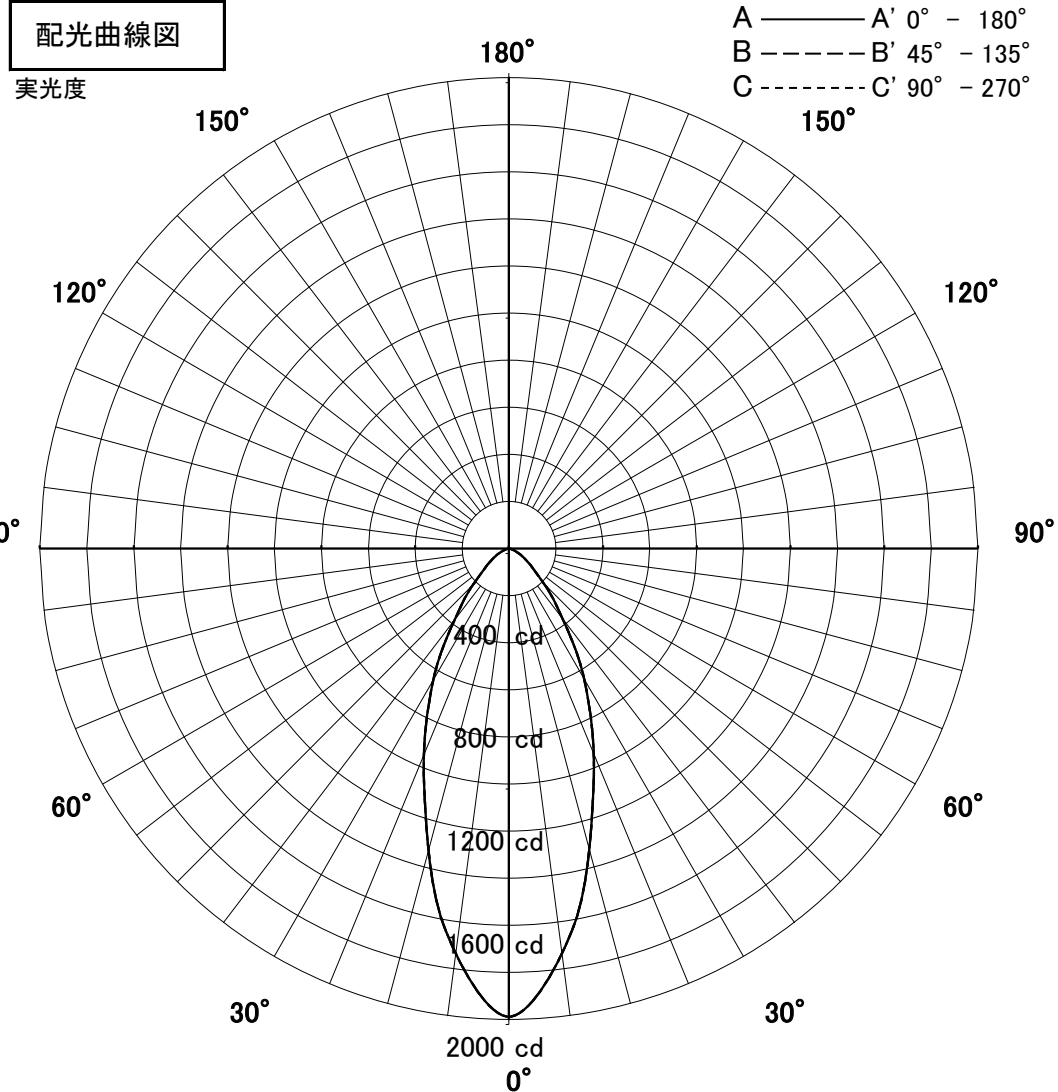

屋内照明器具特性

品名	DD-3221-N		
光源	LEC4/18N-M16GH50		
実効光束 (器具光束)	1539lm	効率	85lm/W

1/2照度角

直射水平面照度

単位:Lx

色温度	5000K	
演色評価指数	Ra70	
保守率	良	0.8
	中	0.6
	否	0.54

照明率表

天井	80%				70%				50%				30%				0%
	70%	50%	30%	10%	70%	50%	30%	10%	70%	50%	30%	10%	70%	50%	30%	10%	
壁	10%																
床	10%																
0.60	70	62	57	54	69	62	57	54	67	61	57	54	66	60	56	53	52
0.80	76	69	64	61	75	69	64	61	73	68	63	60	72	67	63	60	59
1.00	81	75	70	67	80	74	70	67	78	73	69	66	77	72	69	66	64
1.25	85	80	76	72	84	79	75	72	82	78	74	72	80	77	74	71	70
1.50	88	83	79	76	87	83	79	76	85	81	78	75	83	80	77	75	73
2.00	92	88	85	83	91	88	85	82	89	86	84	81	87	85	83	81	79
2.50	95	92	89	87	94	91	88	86	91	89	87	85	90	88	86	84	83
3.00	96	94	92	90	95	93	91	89	93	91	90	88	91	90	88	87	85
4.00	98	96	94	93	97	95	94	92	95	93	92	91	93	92	91	90	88
5.00	99	97	96	95	98	96	95	94	96	95	93	93	94	93	92	91	89
7.00	100	99	98	97	99	98	97	96	97	96	95	95	95	94	94	93	91
10.00	100	100	99	99	99	99	98	98	97	97	96	96	95	95	95	94	92