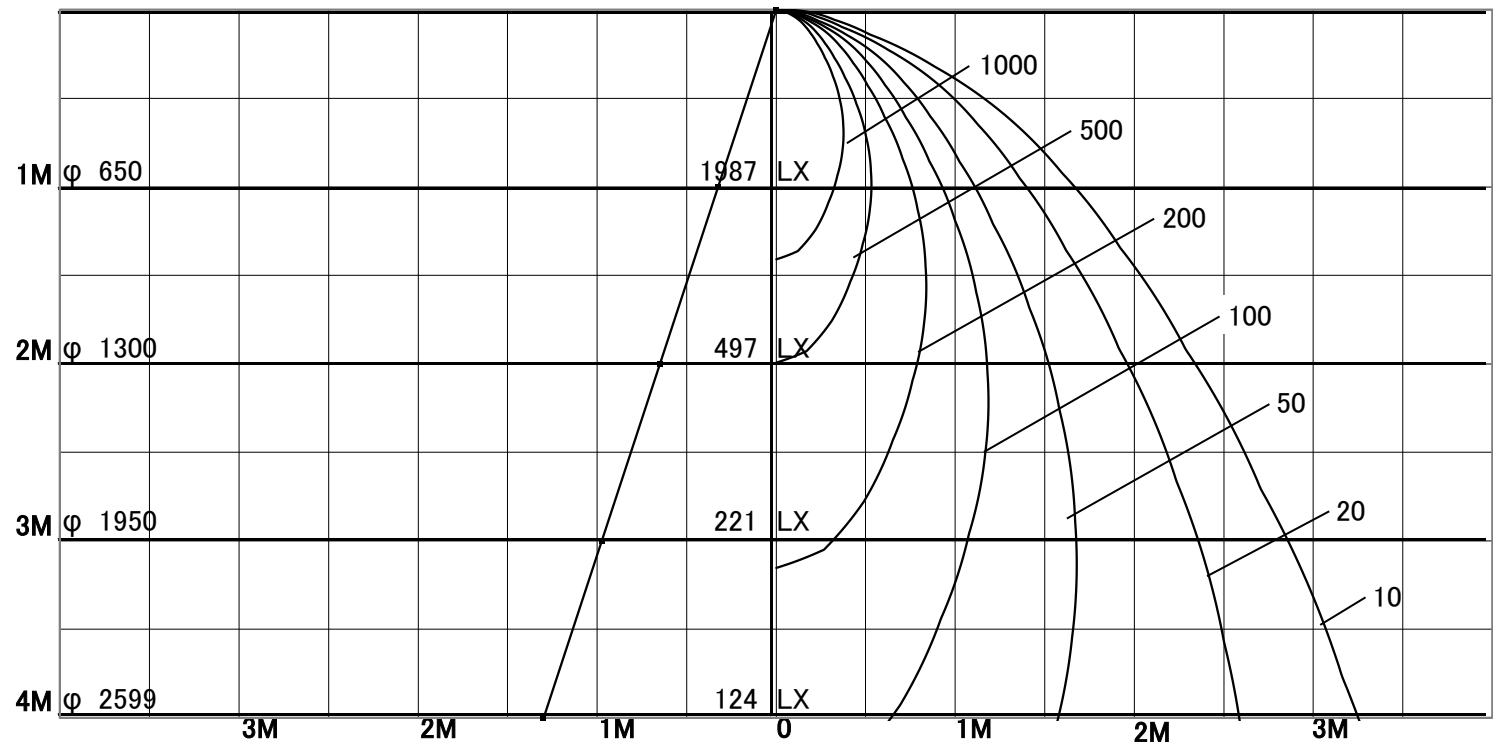

屋内照明器具特性

品名	DD-3221-N		
光源	LEC4/18N-M16GH50		
実効光束 (器具光束)	1539lm	効率	85lm/W

1/2照度角

直射水平面照度

単位:Lx

色温度	5000K	
演色評価指数	Ra70	
保守率	良	0.8
	中	0.6
	否	0.54

照明率表

天井	80%				70%				50%				30%				0%
	70%	50%	30%	10%	70%	50%	30%	10%	70%	50%	30%	10%	70%	50%	30%	10%	
壁	10%																
床	10%																
0.60	70	62	57	54	69	62	57	54	67	61	57	54	66	60	56	53	52
0.80	76	69	64	61	75	69	64	61	73	68	63	60	72	67	63	60	59
1.00	81	75	70	67	80	74	70	67	78	73	69	66	77	72	69	66	64
1.25	85	80	76	72	84	79	75	72	82	78	74	72	80	77	74	71	70
1.50	88	83	79	76	87	83	79	76	85	81	78	75	83	80	77	75	73
2.00	92	88	85	83	91	88	85	82	89	86	84	81	87	85	83	81	79
2.50	95	92	89	87	94	91	88	86	91	89	87	85	90	88	86	84	83
3.00	96	94	92	90	95	93	91	89	93	91	90	88	91	90	88	87	85
4.00	98	96	94	93	97	95	94	92	95	93	92	91	93	92	91	90	88
5.00	99	97	96	95	98	96	95	94	96	95	93	93	94	93	92	91	89
7.00	100	99	98	97	99	98	97	96	97	96	95	95	95	94	94	93	91
10.00	100	100	99	99	99	99	98	98	97	97	96	96	95	95	95	94	92