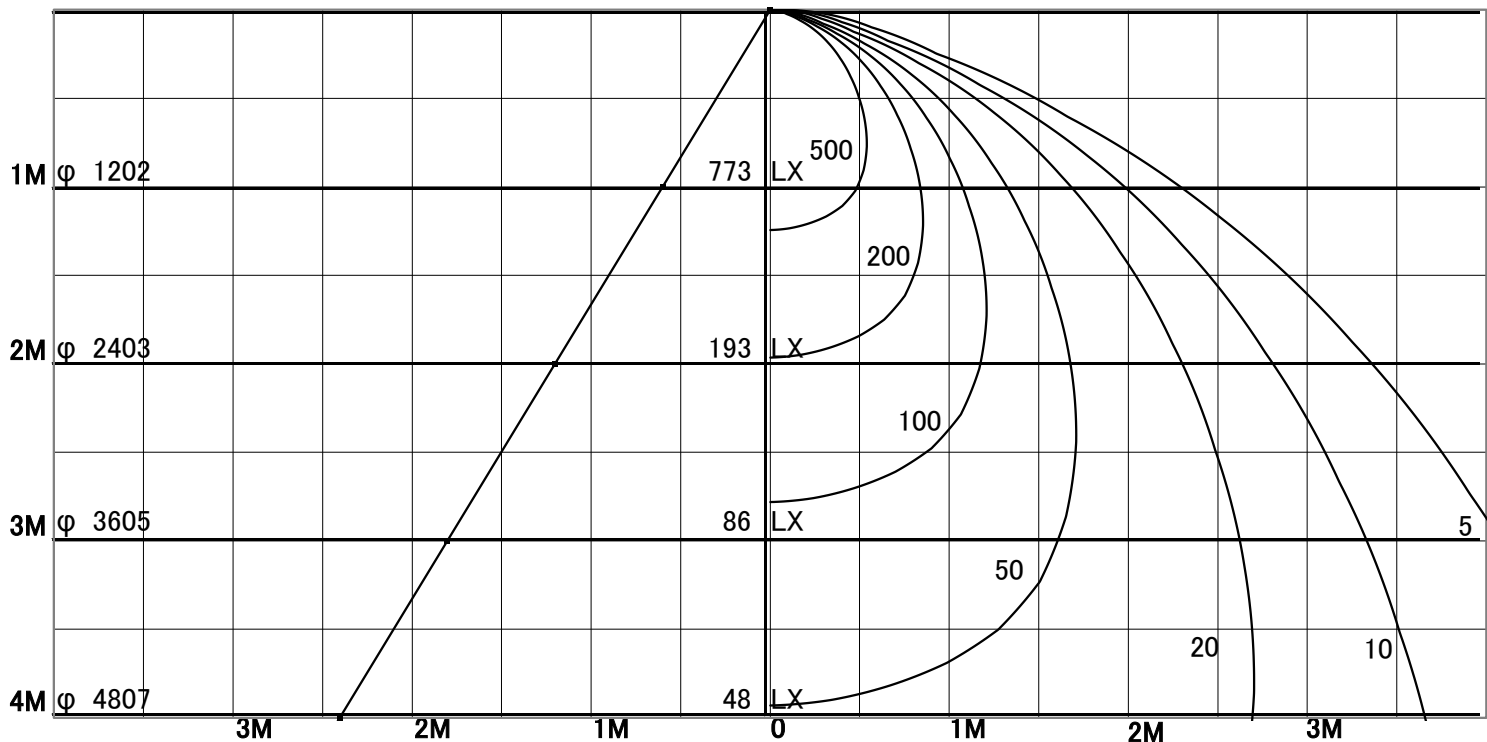

屋内照明器具特性

品名	DD-3222-W		
光源	LEC3/22W-W16GH40		
実効光束 (器具光束)	1517lm	効率	69lm/W

1/2照度角

直射水平面照度

単位:Lx

色温度	4000K	
演色評価指数	Ra80	
保守率	良	0.8
	中	0.6
	否	0.54

照明率表

天井	80%				70%				50%				30%				0%
	70%	50%	30%	10%	70%	50%	30%	10%	70%	50%	30%	10%	70%	50%	30%	10%	
壁	10%																
床	10%																
0.60	65	55	49	44	64	55	48	44	62	54	48	44	60	53	48	44	42
0.80	74	64	58	53	72	64	58	53	70	62	57	53	68	61	56	53	51
1.00	80	72	65	61	79	71	65	61	76	69	64	60	74	68	64	60	58
1.25	85	78	72	68	84	77	72	68	82	76	71	67	79	74	70	67	65
1.50	89	82	77	73	88	82	77	73	85	80	76	72	83	78	75	72	70
2.00	94	89	85	81	93	88	84	81	90	86	83	80	88	85	82	79	77
2.50	97	93	89	86	96	92	89	86	93	90	87	85	91	88	86	84	82
3.00	99	96	93	90	98	95	92	89	96	93	90	88	93	91	89	87	85
4.00	101	99	96	94	100	98	95	93	98	96	94	92	95	94	92	91	88
5.00	103	100	98	96	101	99	97	96	99	97	96	94	97	95	94	93	90
7.00	104	102	101	99	103	101	100	99	100	99	98	97	98	97	96	95	93
10.00	105	104	103	102	104	103	102	101	101	100	100	99	99	98	98	97	94