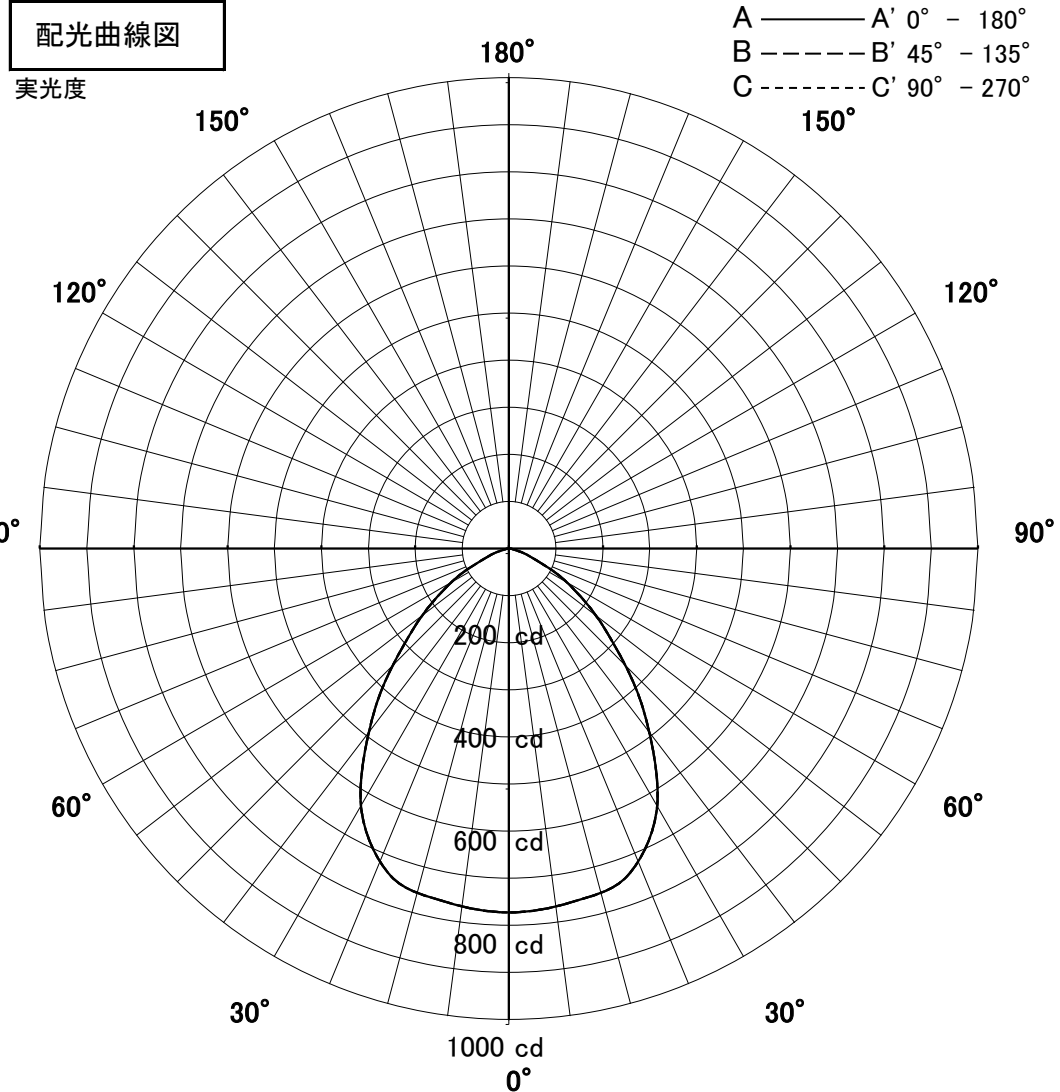

屋内照明器具特性

品名	DD-3222-W		
光源	LEC3/22W-W16GH40		
実効光束 (器具光束)	1517lm	効率	69lm/W

1/2照度角

直射水平面照度

単位:Lx

色温度	4000K	
演色評価指数	Ra80	
保守率	良	0.8
	中	0.6
	否	0.54

照明率表

天井	80%				70%				50%				30%				0%
	70%	50%	30%	10%	70%	50%	30%	10%	70%	50%	30%	10%	70%	50%	30%	10%	
壁	10%																
床	10%																
0.60	65	55	49	44	64	55	48	44	62	54	48	44	60	53	48	44	42
0.80	74	64	58	53	72	64	58	53	70	62	57	53	68	61	56	53	51
1.00	80	72	65	61	79	71	65	61	76	69	64	60	74	68	64	60	58
1.25	85	78	72	68	84	77	72	68	82	76	71	67	79	74	70	67	65
1.50	89	82	77	73	88	82	77	73	85	80	76	72	83	78	75	72	70
2.00	94	89	85	81	93	88	84	81	90	86	83	80	88	85	82	79	77
2.50	97	93	89	86	96	92	89	86	93	90	87	85	91	88	86	84	82
3.00	99	96	93	90	98	95	92	89	96	93	90	88	93	91	89	87	85
4.00	101	99	96	94	100	98	95	93	98	96	94	92	95	94	92	91	88
5.00	103	100	98	96	101	99	97	96	99	97	96	94	97	95	94	93	90
7.00	104	102	101	99	103	101	100	99	100	99	98	97	98	97	96	95	93
10.00	105	104	103	102	104	103	102	101	101	100	100	99	99	98	98	97	94