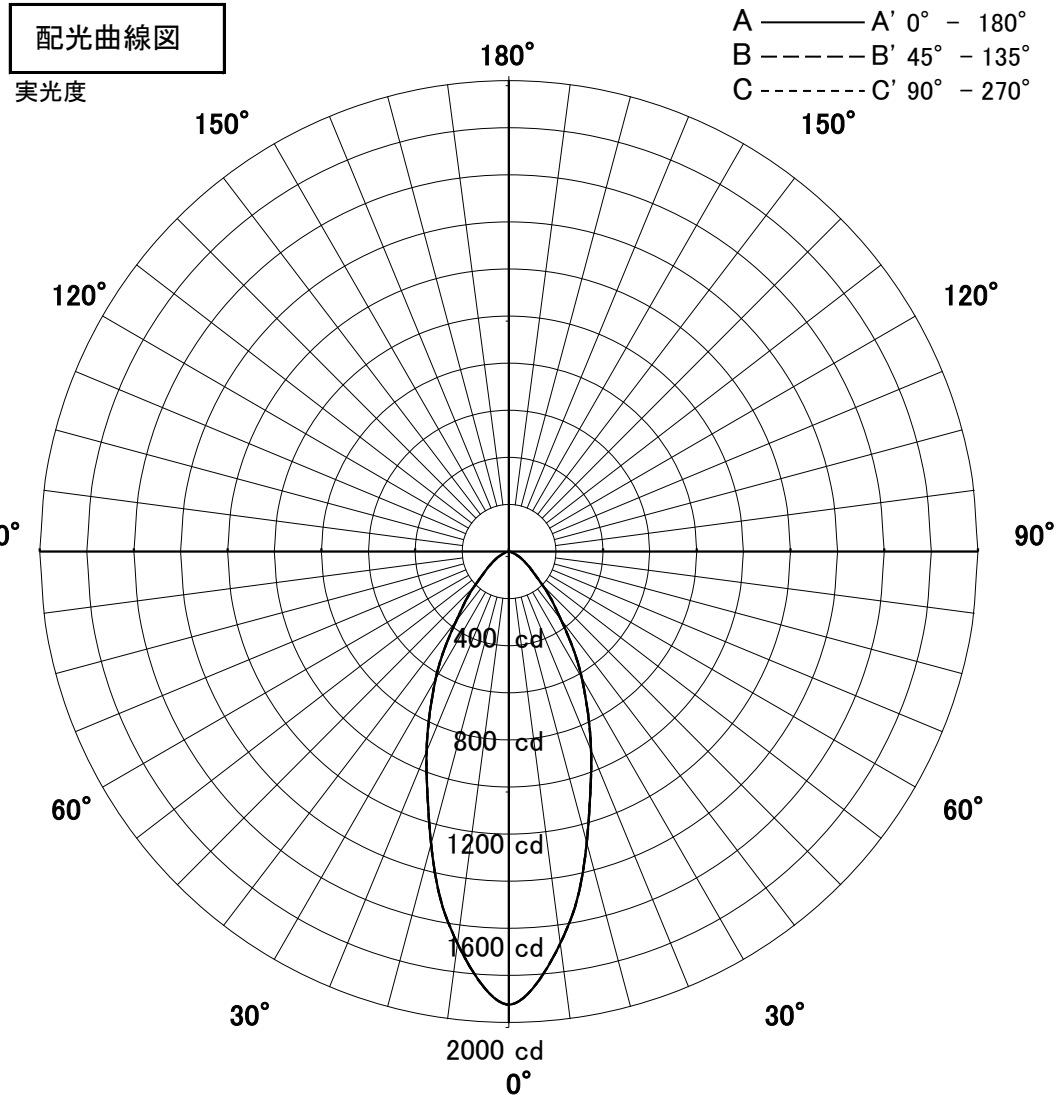

# 屋内照明器具特性

品名	DD-3223-L		
光源	LECF/24L-M15GHP30		
実効光束 (器具光束)	1491lm	効率	61lm/W

1/2照度角

直射水平面照度

単位:Lx

色温度	3000K	
演色評価指数	Ra80	
保守率	良	0.8
	中	0.6
	否	0.54

照明率表

天井	80%				70%				50%				30%				0%
	70%	50%	30%	10%	70%	50%	30%	10%	70%	50%	30%	10%	70%	50%	30%	10%	
壁	10%																
床	10%																
0.60	70	62	57	54	69	62	57	54	67	61	57	54	66	60	56	53	52
0.80	76	69	64	61	75	69	64	61	73	68	63	60	72	67	63	60	59
1.00	81	75	70	67	80	74	70	67	78	73	69	66	77	72	69	66	64
1.25	85	80	76	72	84	79	75	72	82	78	74	72	80	77	74	71	70
1.50	88	83	79	76	87	83	79	76	85	81	78	75	83	80	77	75	73
2.00	92	88	85	83	91	88	85	82	89	86	84	81	87	85	83	81	79
2.50	95	92	89	87	94	91	88	86	91	89	87	85	90	88	86	84	83
3.00	96	94	92	90	95	93	91	89	93	91	90	88	91	90	88	87	85
4.00	98	96	94	93	97	95	94	92	95	93	92	91	93	92	91	90	88
5.00	99	97	96	95	98	96	95	94	96	95	93	93	94	93	92	91	89
7.00	100	99	98	97	99	98	97	96	97	96	95	95	95	94	94	93	91
10.00	100	100	99	99	99	99	98	98	97	97	96	96	95	95	95	94	92