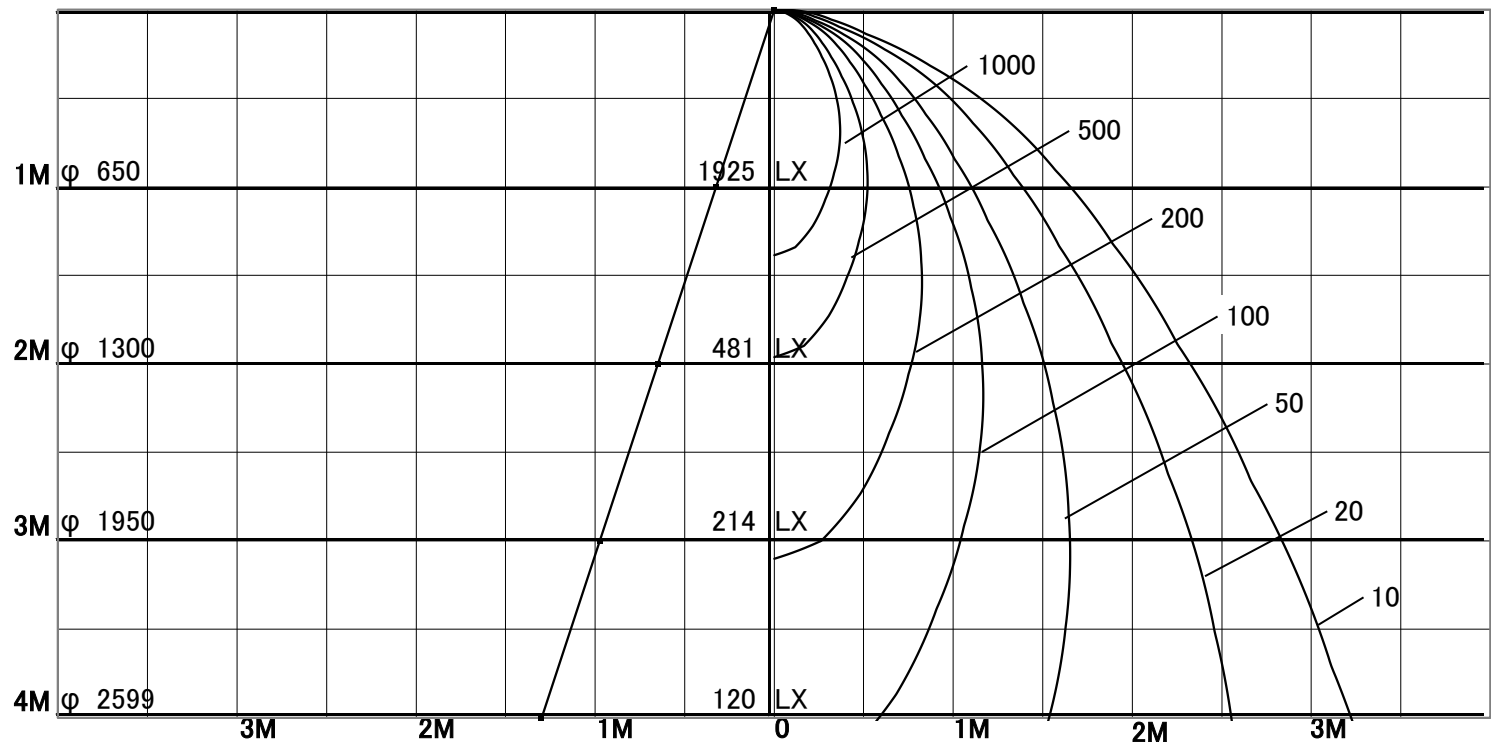

# 屋内照明器具特性

品名	DD-3223-L		
光源	LECF/24L-M15GHP30		
実効光束 (器具光束)	1491lm	効率	61lm/W

1/2照度角

直射水平面照度

単位:Lx

色温度	3000K	
演色評価指数	Ra80	
保守率	良	0.8
	中	0.6
	否	0.54

照明率表

天井	80%				70%				50%				30%				0%
	70%	50%	30%	10%	70%	50%	30%	10%	70%	50%	30%	10%	70%	50%	30%	10%	
壁	10%																
床	10%																
0.60	70	62	57	54	69	62	57	54	67	61	57	54	66	60	56	53	52
0.80	76	69	64	61	75	69	64	61	73	68	63	60	72	67	63	60	59
1.00	81	75	70	67	80	74	70	67	78	73	69	66	77	72	69	66	64
1.25	85	80	76	72	84	79	75	72	82	78	74	72	80	77	74	71	70
1.50	88	83	79	76	87	83	79	76	85	81	78	75	83	80	77	75	73
2.00	92	88	85	83	91	88	85	82	89	86	84	81	87	85	83	81	79
2.50	95	92	89	87	94	91	88	86	91	89	87	85	90	88	86	84	83
3.00	96	94	92	90	95	93	91	89	93	91	90	88	91	90	88	87	85
4.00	98	96	94	93	97	95	94	92	95	93	92	91	93	92	91	90	88
5.00	99	97	96	95	98	96	95	94	96	95	93	93	94	93	92	91	89
7.00	100	99	98	97	99	98	97	96	97	96	95	95	95	94	94	93	91
10.00	100	100	99	99	99	99	98	98	97	97	96	96	95	95	95	94	92