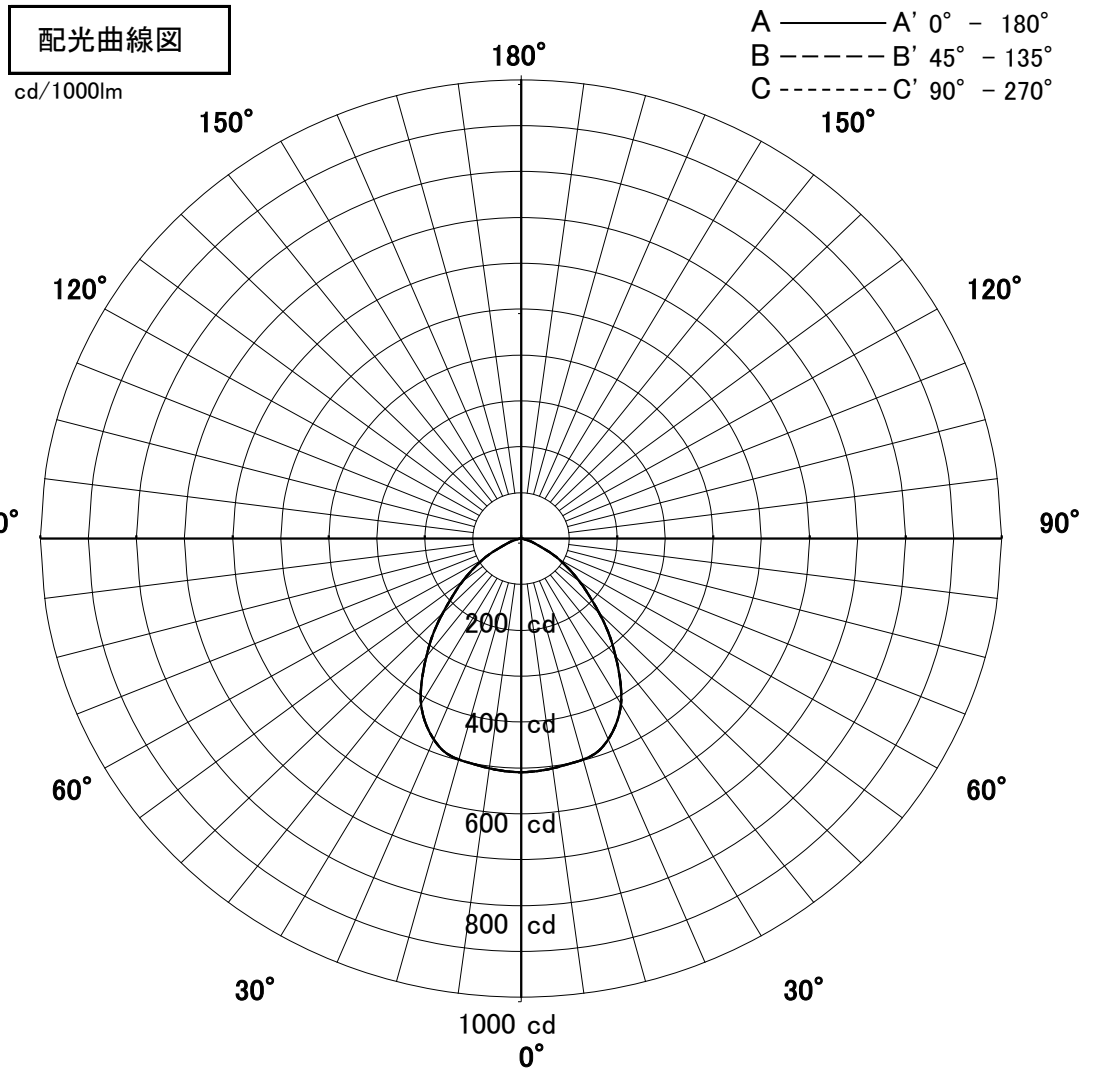

屋内照明器具特性

品名	DD-3226-L		
光源	LECF/24L-W17GH30		
実効光束 (器具光束)	1659lm	効率	70.0lm/W

1/2照度角

直射水平面照度

単位:Lx

色温度	3000K	
演色評価指数	Ra80	
保守率	良	0.8
	中	0.6
	否	0.54

1/2照度角		
A-A'	62.0	Deg
C-C'	62.0	Deg
最大取付間隔		
A-A'	1.20	H
C-C'	1.20	H

照明率表

天井	80%				70%				50%				30%				0%
壁	70%	50%	30%	10%	70%	50%	30%	10%	70%	50%	30%	10%	70%	50%	30%	10%	0%
床	10%				10%				10%				10%				0%
0.60	65	55	49	44	64	55	48	44	62	54	48	44	60	53	48	44	42
0.80	74	64	58	53	72	64	58	53	70	62	57	53	68	61	56	53	51
1.00	80	72	65	61	79	71	65	61	76	69	64	60	74	68	64	60	58
1.25	85	78	72	68	84	77	72	68	82	76	71	67	79	74	70	67	65
1.50	89	82	77	73	88	82	77	73	85	80	76	72	83	78	75	72	70
2.00	94	89	85	81	93	88	84	81	90	86	83	80	88	85	82	79	77
2.50	97	93	89	86	96	92	89	86	93	90	87	85	91	88	86	84	82
3.00	99	96	93	90	98	95	92	89	96	93	90	88	93	91	89	87	85
4.00	101	99	96	94	100	98	95	93	98	96	94	92	95	94	92	91	88
5.00	103	100	98	96	101	99	97	96	99	97	96	94	97	95	94	93	90
7.00	104	102	101	99	103	101	100	99	100	99	98	97	98	97	96	95	93
10.00	105	104	103	102	104	103	102	101	101	100	100	99	99	98	98	97	94