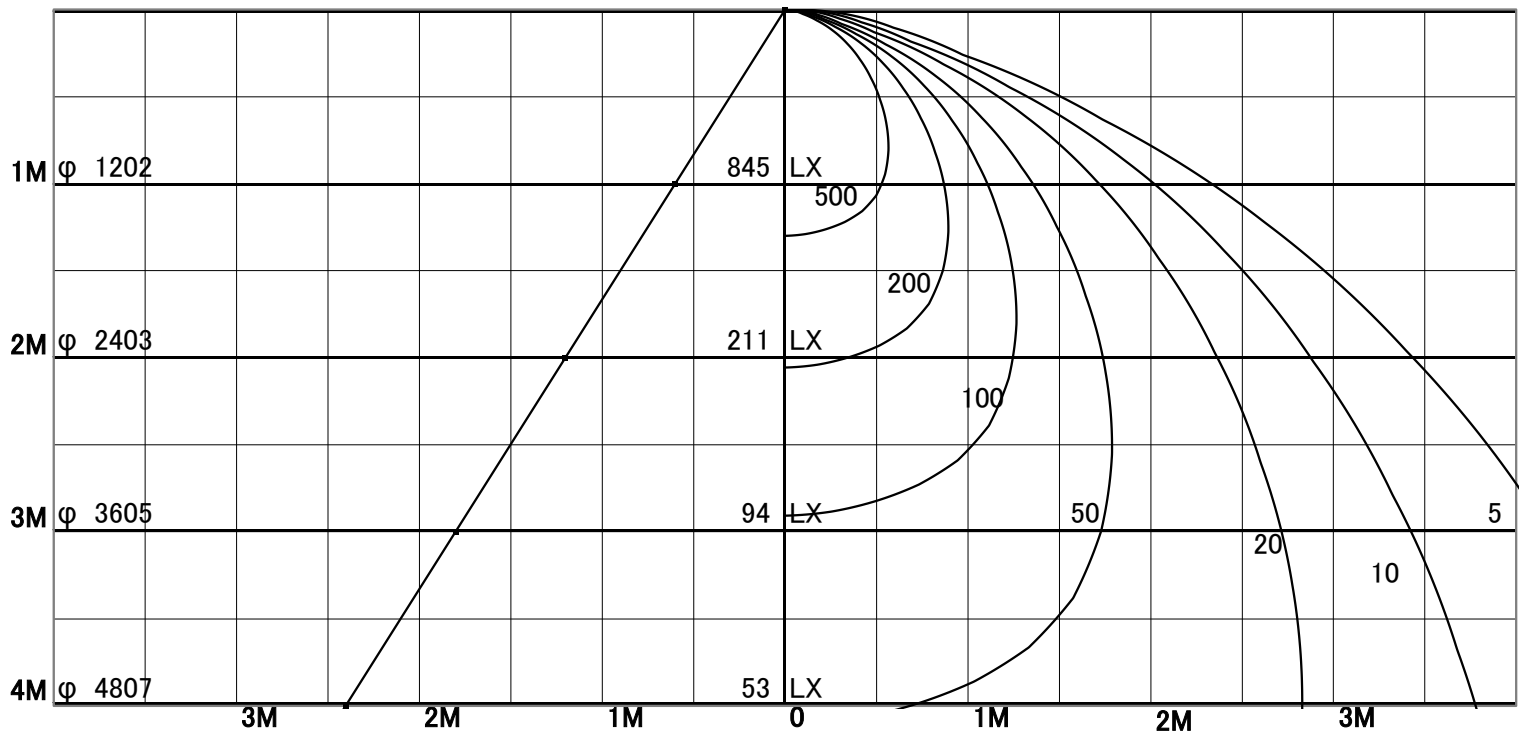

屋内照明器具特性

品名	DD-3226-L		
光源	LECF/24L-W17GH30		
実効光束 (器具光束)	1659lm	効率	70.0lm/W

1/2照度角

直射水平面照度

単位:Lx

色温度	3000K	
演色評価指数	Ra80	
保守率	良	0.8
	中	0.6
	否	0.54

1/2照度角		
A-A'	62.0	Deg
C-C'	62.0	Deg
最大取付間隔		
A-A'	1.20	H
C-C'	1.20	H