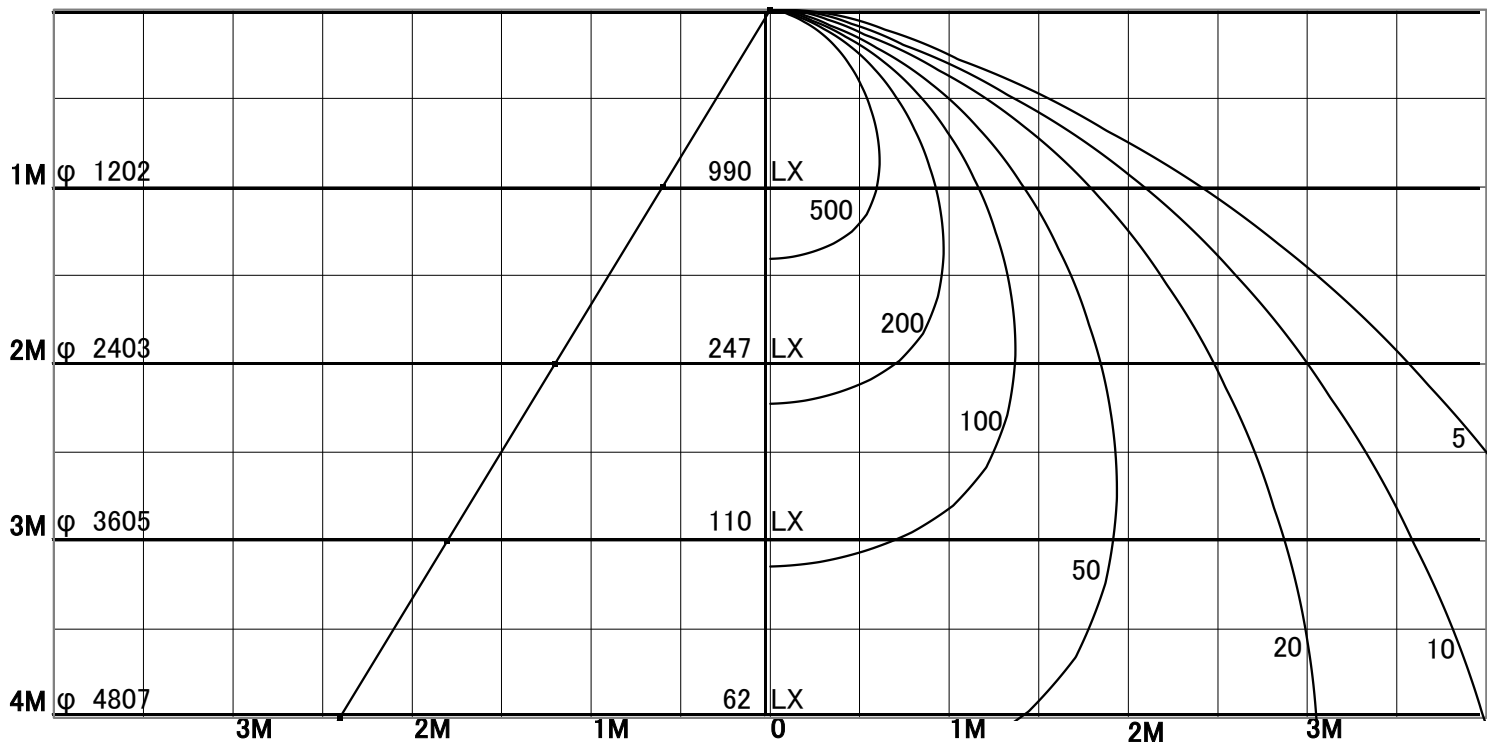

屋内照明器具特性

| | | | |
|----------------|-------------------|----|--------|
| 品名 | DD-3228-N | | |
| 光源 | LECF/24N-W20GHP50 | | |
| 実効光束 (器具光束) | 1943lm | 効率 | 80lm/W |

1/2照度角

直射水平面照度

単位:Lx

| | | |
|--------|-------|------|
| 色温度 | 5000K | |
| 演色評価指数 | Ra70 | |
| 保守率 | 良 | 0.8 |
| | 中 | 0.6 |
| | 否 | 0.54 |

| | | |
|--------|------|-----|
| 1/2照度角 | | |
| A-A' | 62.0 | Deg |
| C-C' | 62.0 | Deg |
| 最大取付間隔 | | |
| A-A' | 1.20 | H |
| C-C' | 1.20 | H |

照明率表

| 天井 | 80% | | | | 70% | | | | 50% | | | | 30% | | | | 0% |
|-------|-----|-----|-----|-----|-----|-----|-----|-----|-----|-----|-----|-----|-----|-----|-----|-----|----|
| | 70% | 50% | 30% | 10% | 70% | 50% | 30% | 10% | 70% | 50% | 30% | 10% | 70% | 50% | 30% | 10% | 0% |
| 壁 | 10% | | | | | | | | | | | | | | | | 0% |
| 床 | 10% | | | | | | | | | | | | | | | | 0% |
| 0.60 | 65 | 55 | 49 | 44 | 64 | 55 | 48 | 44 | 62 | 54 | 48 | 44 | 60 | 53 | 48 | 44 | 42 |
| 0.80 | 74 | 64 | 58 | 53 | 72 | 64 | 58 | 53 | 70 | 62 | 57 | 53 | 68 | 61 | 56 | 53 | 51 |
| 1.00 | 80 | 72 | 65 | 61 | 79 | 71 | 65 | 61 | 76 | 69 | 64 | 60 | 74 | 68 | 64 | 60 | 58 |
| 1.25 | 85 | 78 | 72 | 68 | 84 | 77 | 72 | 68 | 82 | 76 | 71 | 67 | 79 | 74 | 70 | 67 | 65 |
| 1.50 | 89 | 82 | 77 | 73 | 88 | 82 | 77 | 73 | 85 | 80 | 76 | 72 | 83 | 78 | 75 | 72 | 70 |
| 2.00 | 94 | 89 | 85 | 81 | 93 | 88 | 84 | 81 | 90 | 86 | 83 | 80 | 88 | 85 | 82 | 79 | 77 |
| 2.50 | 97 | 93 | 89 | 86 | 96 | 92 | 89 | 86 | 93 | 90 | 87 | 85 | 91 | 88 | 86 | 84 | 82 |
| 3.00 | 99 | 96 | 93 | 90 | 98 | 95 | 92 | 89 | 96 | 93 | 90 | 88 | 93 | 91 | 89 | 87 | 85 |
| 4.00 | 101 | 99 | 96 | 94 | 100 | 98 | 95 | 93 | 98 | 96 | 94 | 92 | 95 | 94 | 92 | 91 | 88 |
| 5.00 | 103 | 100 | 98 | 96 | 101 | 99 | 97 | 96 | 99 | 97 | 96 | 94 | 97 | 95 | 94 | 93 | 90 |
| 7.00 | 104 | 102 | 101 | 99 | 103 | 101 | 100 | 99 | 100 | 99 | 98 | 97 | 98 | 97 | 96 | 95 | 93 |
| 10.00 | 105 | 104 | 103 | 102 | 104 | 103 | 102 | 101 | 101 | 100 | 100 | 99 | 99 | 98 | 98 | 97 | 94 |