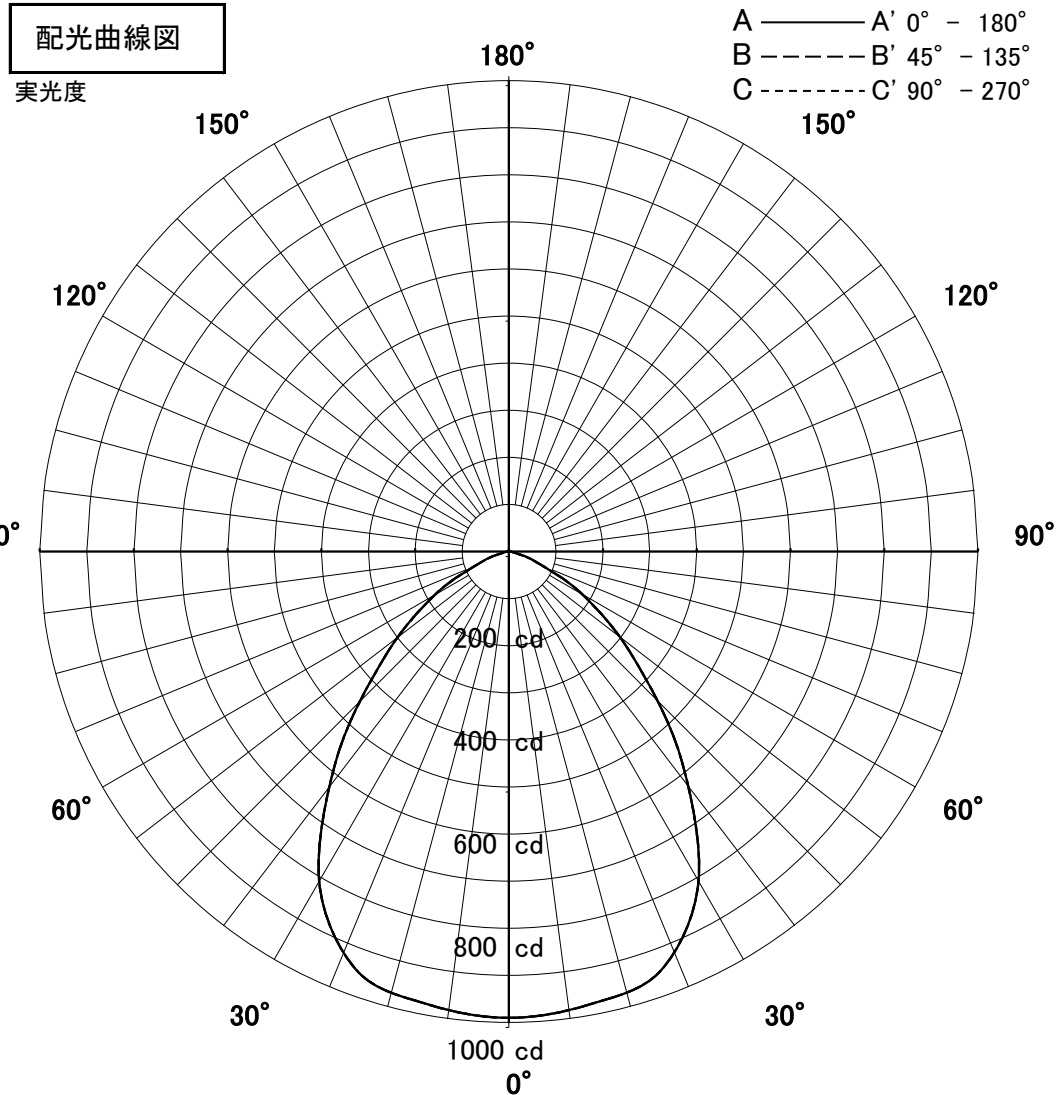

屋内照明器具特性

| | | | |
|----------------|-------------------|----|--------|
| 品名 | DD-3228-N | | |
| 光源 | LECF/24N-W20GHP50 | | |
| 実効光束 (器具光束) | 1943lm | 効率 | 80lm/W |

1/2照度角

直射水平面照度

単位:Lx

| | | |
|--------|-------|------|
| 色温度 | 5000K | |
| 演色評価指数 | Ra70 | |
| 保守率 | 良 | 0.8 |
| | 中 | 0.6 |
| | 否 | 0.54 |

| | | |
|--------|------|-----|
| 1/2照度角 | | |
| A-A' | 62.0 | Deg |
| C-C' | 62.0 | Deg |
| 最大取付間隔 | | |
| A-A' | 1.20 | H |
| C-C' | 1.20 | H |

照明率表

| 天井 | 80% | | | | 70% | | | | 50% | | | | 30% | | | | 0% |
|-------|-----|-----|-----|-----|-----|-----|-----|-----|-----|-----|-----|-----|-----|-----|-----|-----|----|
| | 70% | 50% | 30% | 10% | 70% | 50% | 30% | 10% | 70% | 50% | 30% | 10% | 70% | 50% | 30% | 10% | 0% |
| 壁 | 10% | | | | | | | | | | | | | | | | 0% |
| 床 | 10% | | | | | | | | | | | | | | | | 0% |
| 0.60 | 65 | 55 | 49 | 44 | 64 | 55 | 48 | 44 | 62 | 54 | 48 | 44 | 60 | 53 | 48 | 44 | 42 |
| 0.80 | 74 | 64 | 58 | 53 | 72 | 64 | 58 | 53 | 70 | 62 | 57 | 53 | 68 | 61 | 56 | 53 | 51 |
| 1.00 | 80 | 72 | 65 | 61 | 79 | 71 | 65 | 61 | 76 | 69 | 64 | 60 | 74 | 68 | 64 | 60 | 58 |
| 1.25 | 85 | 78 | 72 | 68 | 84 | 77 | 72 | 68 | 82 | 76 | 71 | 67 | 79 | 74 | 70 | 67 | 65 |
| 1.50 | 89 | 82 | 77 | 73 | 88 | 82 | 77 | 73 | 85 | 80 | 76 | 72 | 83 | 78 | 75 | 72 | 70 |
| 2.00 | 94 | 89 | 85 | 81 | 93 | 88 | 84 | 81 | 90 | 86 | 83 | 80 | 88 | 85 | 82 | 79 | 77 |
| 2.50 | 97 | 93 | 89 | 86 | 96 | 92 | 89 | 86 | 93 | 90 | 87 | 85 | 91 | 88 | 86 | 84 | 82 |
| 3.00 | 99 | 96 | 93 | 90 | 98 | 95 | 92 | 89 | 96 | 93 | 90 | 88 | 93 | 91 | 89 | 87 | 85 |
| 4.00 | 101 | 99 | 96 | 94 | 100 | 98 | 95 | 93 | 98 | 96 | 94 | 92 | 95 | 94 | 92 | 91 | 88 |
| 5.00 | 103 | 100 | 98 | 96 | 101 | 99 | 97 | 96 | 99 | 97 | 96 | 94 | 97 | 95 | 94 | 93 | 90 |
| 7.00 | 104 | 102 | 101 | 99 | 103 | 101 | 100 | 99 | 100 | 99 | 98 | 97 | 98 | 97 | 96 | 95 | 93 |
| 10.00 | 105 | 104 | 103 | 102 | 104 | 103 | 102 | 101 | 101 | 100 | 100 | 99 | 99 | 98 | 98 | 97 | 94 |