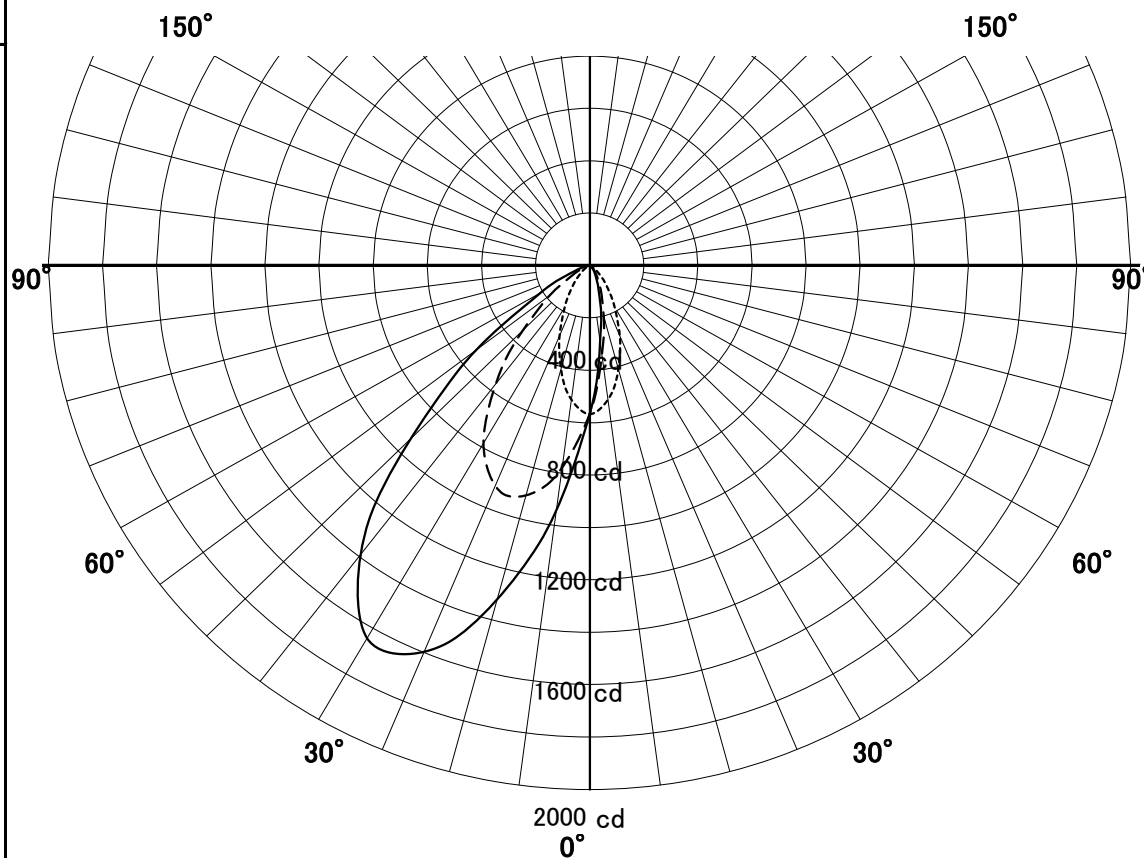

ウォールウォッシャー-器具特性

品名	DD-3238-L		
光源	LED_63W		
実効光束 (器具光束)	2981 lm	効率	47.3lm/W

配光曲線図
cd/1000lm

A ——— A' 0° - 180°
B - - - - B' 45° - 135°
C - - - - C' 90° - 270°

色温度	3000K	
演色評価指数	Ra80	
保守率	良	0.8
	中	0.6
	否	0.54

壁からの距離 0.9 M

壁面照度分布図

保守率 1.00
最大照度 1208 Lx

単位: Lx