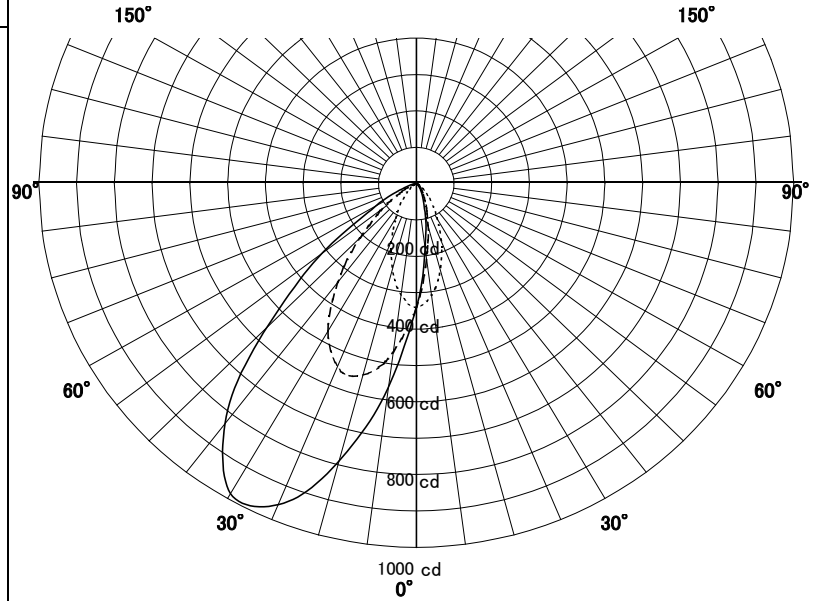

ウォールウォッシャー-器具特性

品名	DD-3238-W		
光源	Power LED 59		
実効光束 (器具光束)	2767 lm	効率	46.9lm/W

配光曲線図
cd/1000lm

A ——— A' 0° - 180°
B - - - - B' 45° - 135°
C ····· C' 90° - 270°

色温度	4000K	
演色評価指数	Ra80	
保守率	良	0.8
	中	0.6
	否	0.54

壁からの距離 0.9 M

壁面照度分布図

保守率 1.00
最大照度 1121 Lx