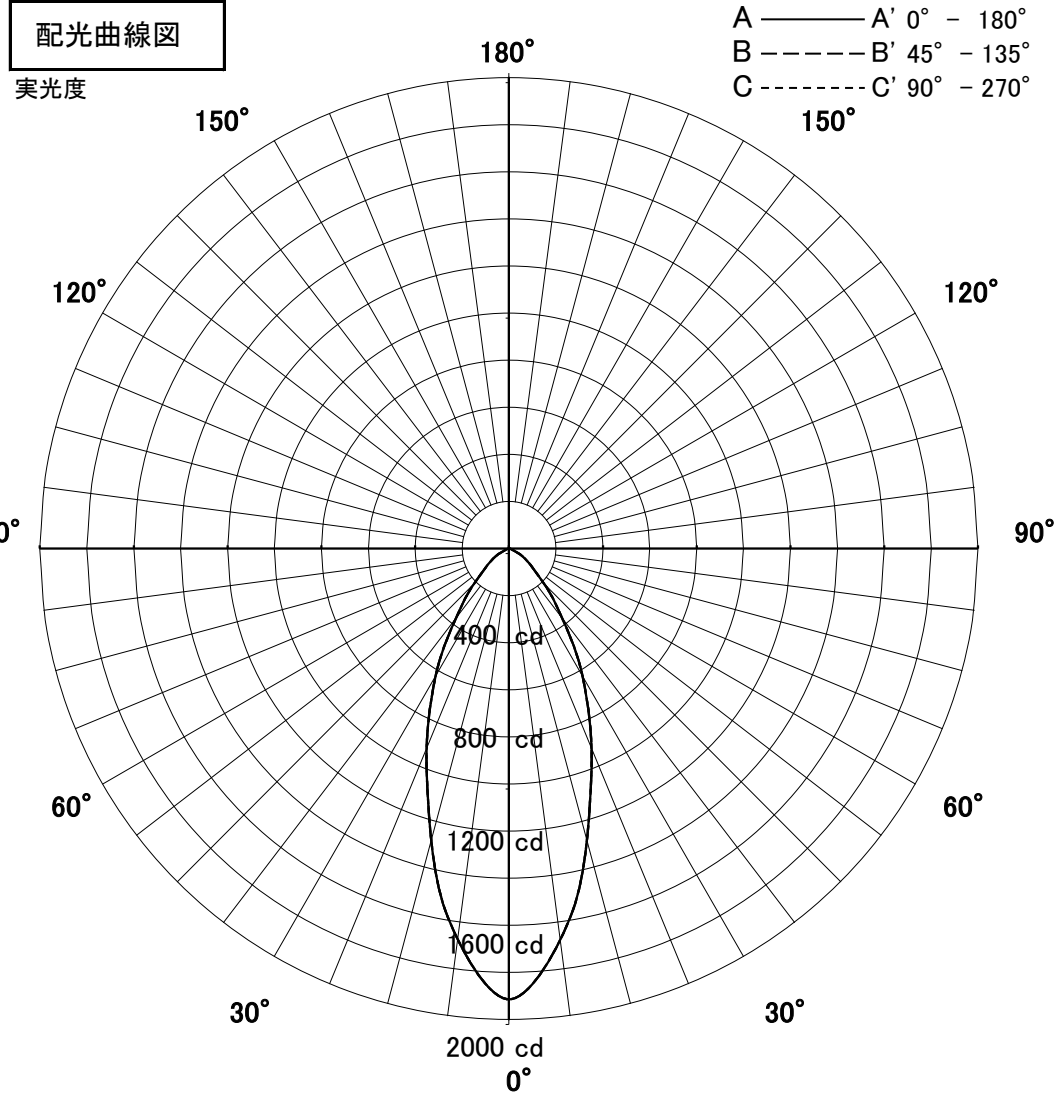

屋内照明器具特性

品名	DD-3245-L		
光源	LEC3/24L-M15GH30		
実効光束 (器具光束)	1489lm	効率	63lm/W

1/2照度角

直射水平面照度

単位:Lx

色温度	3000K	
演色評価指数	Ra80	
保守率	良	0.8
	中	0.6
	否	0.54

照明率表

天井	80%				70%				50%				30%				0%
	70%	50%	30%	10%	70%	50%	30%	10%	70%	50%	30%	10%	70%	50%	30%	10%	
壁	10%																
床	10%																
0.60	70	62	57	54	69	62	57	54	68	61	57	54	66	60	56	54	52
0.80	77	69	64	61	76	69	64	61	74	68	64	61	72	67	63	60	59
1.00	82	75	71	67	81	75	70	67	79	73	70	67	77	72	69	66	65
1.25	86	80	76	73	85	79	76	72	83	78	75	72	81	77	74	71	70
1.50	89	84	80	77	87	83	79	76	85	81	78	76	83	80	77	75	74
2.00	92	89	86	83	91	88	85	83	89	86	84	82	87	85	83	81	79
2.50	95	92	89	87	94	91	89	87	92	89	87	86	90	88	86	85	83
3.00	96	94	92	90	95	93	91	89	93	91	90	88	91	90	89	87	85
4.00	98	96	94	93	97	95	94	92	95	93	92	91	93	92	91	90	88
5.00	99	97	96	95	98	96	95	94	96	95	94	93	94	93	92	91	89
7.00	100	99	98	97	99	98	97	96	97	96	95	95	95	94	94	93	91
10.00	101	100	99	99	99	99	98	98	97	97	96	96	95	95	95	94	92