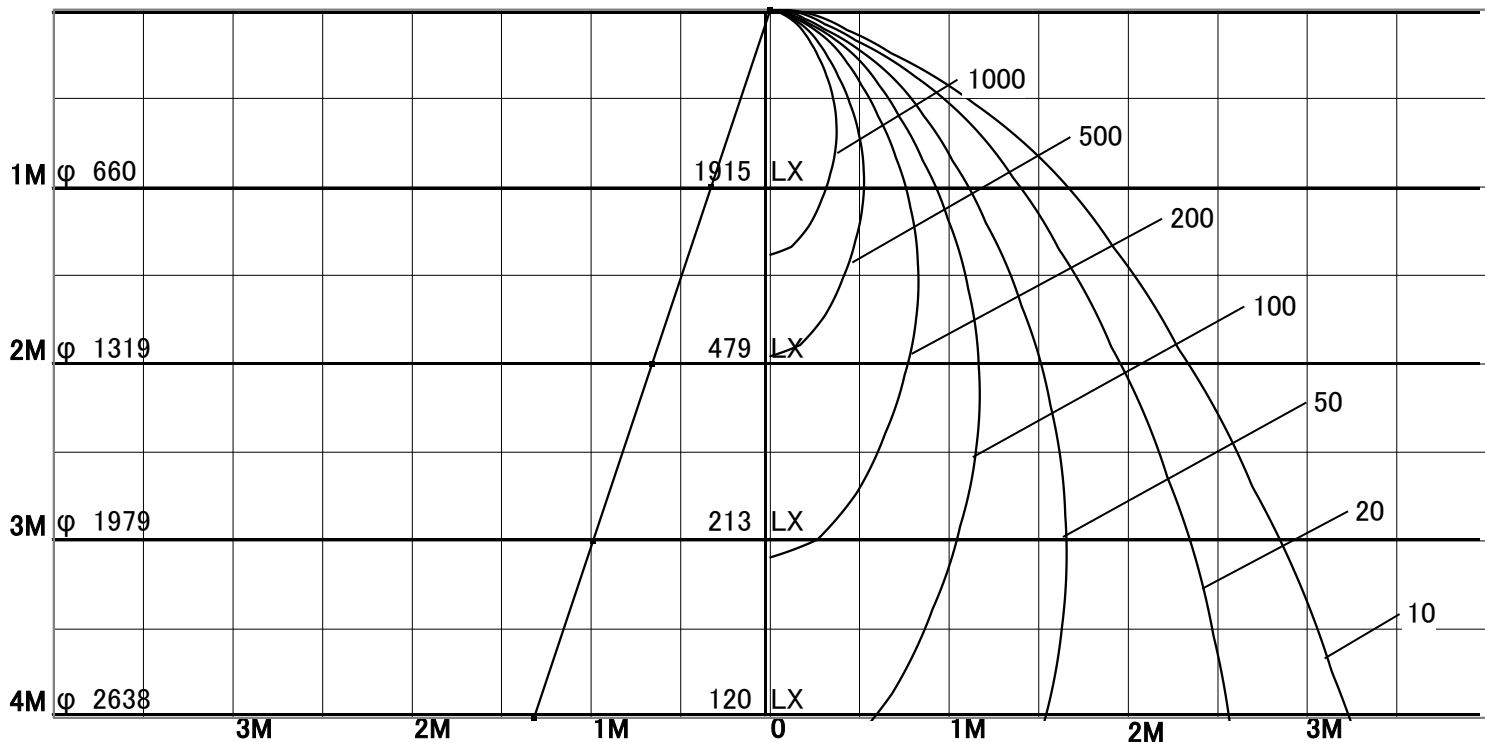

屋内照明器具特性

品名	DD-3245-L		
光源	LEC3/24L-M15GH30		
実効光束 (器具光束)	1489lm	効率	63lm/W

1/2照度角

直射水平面照度

単位:Lx

色温度	3000K	
演色評価指数	Ra80	
保守率	良	0.8
	中	0.6
	否	0.54

照明率表

天井	80%				70%				50%				30%				0%
	70%	50%	30%	10%	70%	50%	30%	10%	70%	50%	30%	10%	70%	50%	30%	10%	
壁	10%																
床	10%																
0.60	70	62	57	54	69	62	57	54	68	61	57	54	66	60	56	54	52
0.80	77	69	64	61	76	69	64	61	74	68	64	61	72	67	63	60	59
1.00	82	75	71	67	81	75	70	67	79	73	70	67	77	72	69	66	65
1.25	86	80	76	73	85	79	76	72	83	78	75	72	81	77	74	71	70
1.50	89	84	80	77	87	83	79	76	85	81	78	76	83	80	77	75	74
2.00	92	89	86	83	91	88	85	83	89	86	84	82	87	85	83	81	79
2.50	95	92	89	87	94	91	89	87	92	89	87	86	90	88	86	85	83
3.00	96	94	92	90	95	93	91	89	93	91	90	88	91	90	89	87	85
4.00	98	96	94	93	97	95	94	92	95	93	92	91	93	92	91	90	88
5.00	99	97	96	95	98	96	95	94	96	95	94	93	94	93	92	91	89
7.00	100	99	98	97	99	98	97	96	97	96	95	95	95	94	94	93	91
10.00	101	100	99	99	99	99	98	98	97	97	96	96	95	95	95	94	92