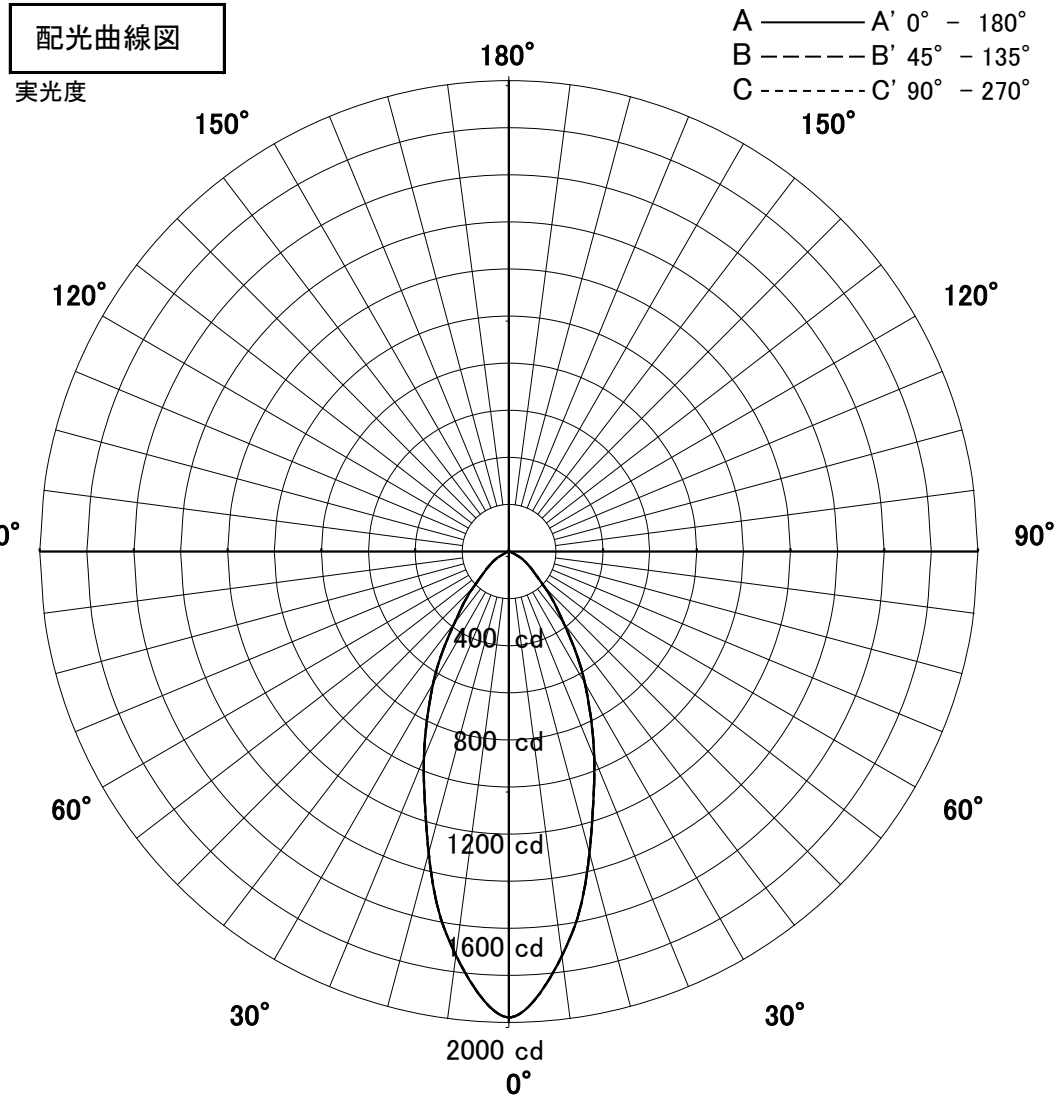

# 屋内照明器具特性

品名	DD-3245-W		
光源	LEC3/22W-M16GH40		
実効光束 (器具光束)	1537lm	効率	70lm/W

1/2照度角

直射水平面照度

単位:Lx

色温度	4000K	
演色評価指数	Ra80	
保守率	良	0.8
	中	0.6
	否	0.54

照明率表

天井	80%				70%				50%				30%				0%
	70%	50%	30%	10%	70%	50%	30%	10%	70%	50%	30%	10%	70%	50%	30%	10%	
壁	10%																
床	10%																
0.60	70	62	57	54	69	62	57	54	68	61	57	54	66	60	56	54	52
0.80	77	69	64	61	76	69	64	61	74	68	64	61	72	67	63	60	59
1.00	82	75	71	67	81	75	70	67	79	73	70	67	77	72	69	66	65
1.25	86	80	76	73	85	79	76	72	83	78	75	72	81	77	74	71	70
1.50	89	84	80	77	87	83	79	76	85	81	78	76	83	80	77	75	74
2.00	92	89	86	83	91	88	85	83	89	86	84	82	87	85	83	81	79
2.50	95	92	89	87	94	91	89	87	92	89	87	86	90	88	86	85	83
3.00	96	94	92	90	95	93	91	89	93	91	90	88	91	90	89	87	85
4.00	98	96	94	93	97	95	94	92	95	93	92	91	93	92	91	90	88
5.00	99	97	96	95	98	96	95	94	96	95	94	93	94	93	92	91	89
7.00	100	99	98	97	99	98	97	96	97	96	95	95	95	94	94	93	91
10.00	101	100	99	99	99	99	98	98	97	97	96	96	95	95	95	94	92