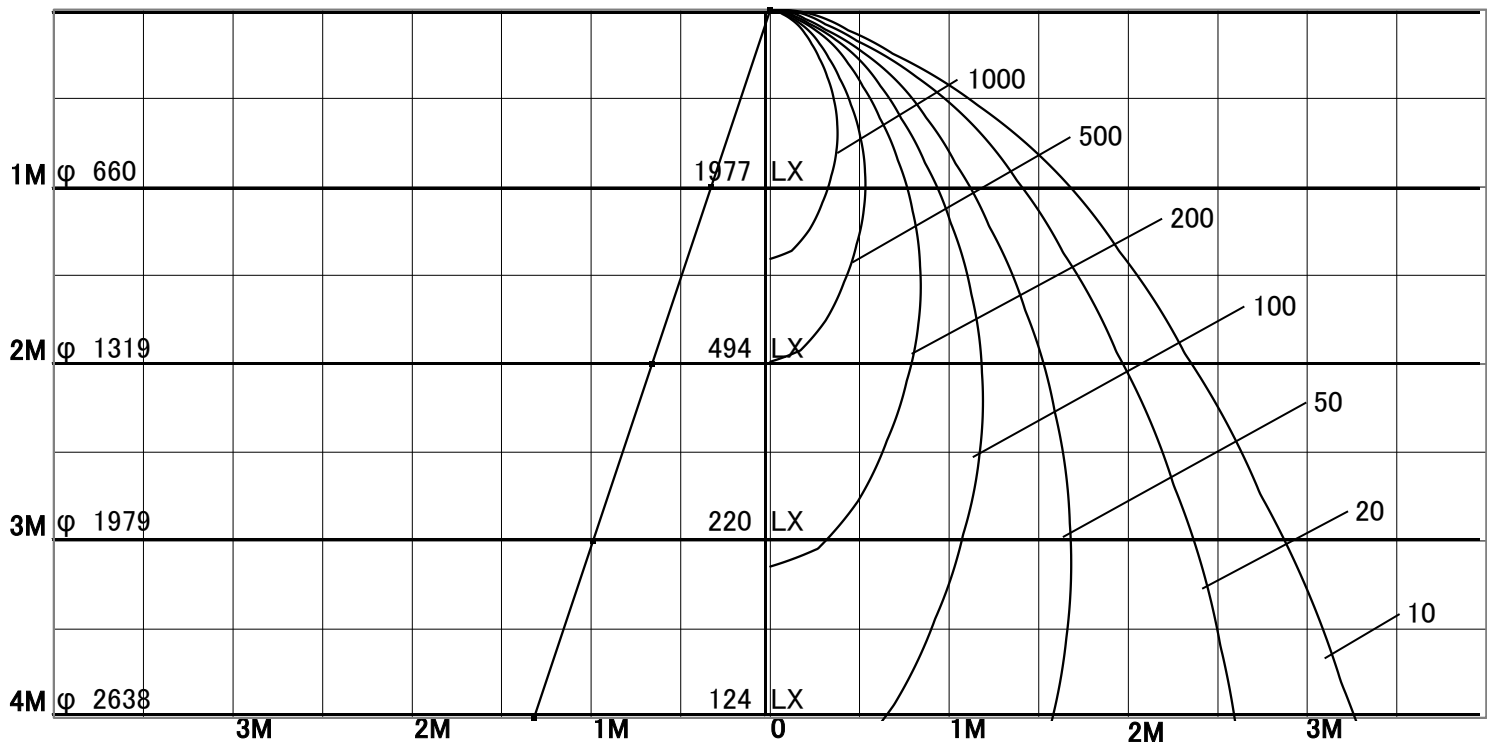

# 屋内照明器具特性

品名	DD-3245-W		
光源	LEC3/22W-M16GH40		
実効光束 (器具光束)	1537lm	効率	70lm/W

1/2照度角

直射水平面照度

単位:Lx

色温度	4000K	
演色評価指数	Ra80	
保守率	良	0.8
	中	0.6
	否	0.54

照明率表

天井	80%				70%				50%				30%				0%
	70%	50%	30%	10%	70%	50%	30%	10%	70%	50%	30%	10%	70%	50%	30%	10%	
壁	10%																
床	10%																
0.60	70	62	57	54	69	62	57	54	68	61	57	54	66	60	56	54	52
0.80	77	69	64	61	76	69	64	61	74	68	64	61	72	67	63	60	59
1.00	82	75	71	67	81	75	70	67	79	73	70	67	77	72	69	66	65
1.25	86	80	76	73	85	79	76	72	83	78	75	72	81	77	74	71	70
1.50	89	84	80	77	87	83	79	76	85	81	78	76	83	80	77	75	74
2.00	92	89	86	83	91	88	85	83	89	86	84	82	87	85	83	81	79
2.50	95	92	89	87	94	91	89	87	92	89	87	86	90	88	86	85	83
3.00	96	94	92	90	95	93	91	89	93	91	90	88	91	90	89	87	85
4.00	98	96	94	93	97	95	94	92	95	93	92	91	93	92	91	90	88
5.00	99	97	96	95	98	96	95	94	96	95	94	93	94	93	92	91	89
7.00	100	99	98	97	99	98	97	96	97	96	95	95	95	94	94	93	91
10.00	101	100	99	99	99	99	98	98	97	97	96	96	95	95	95	94	92