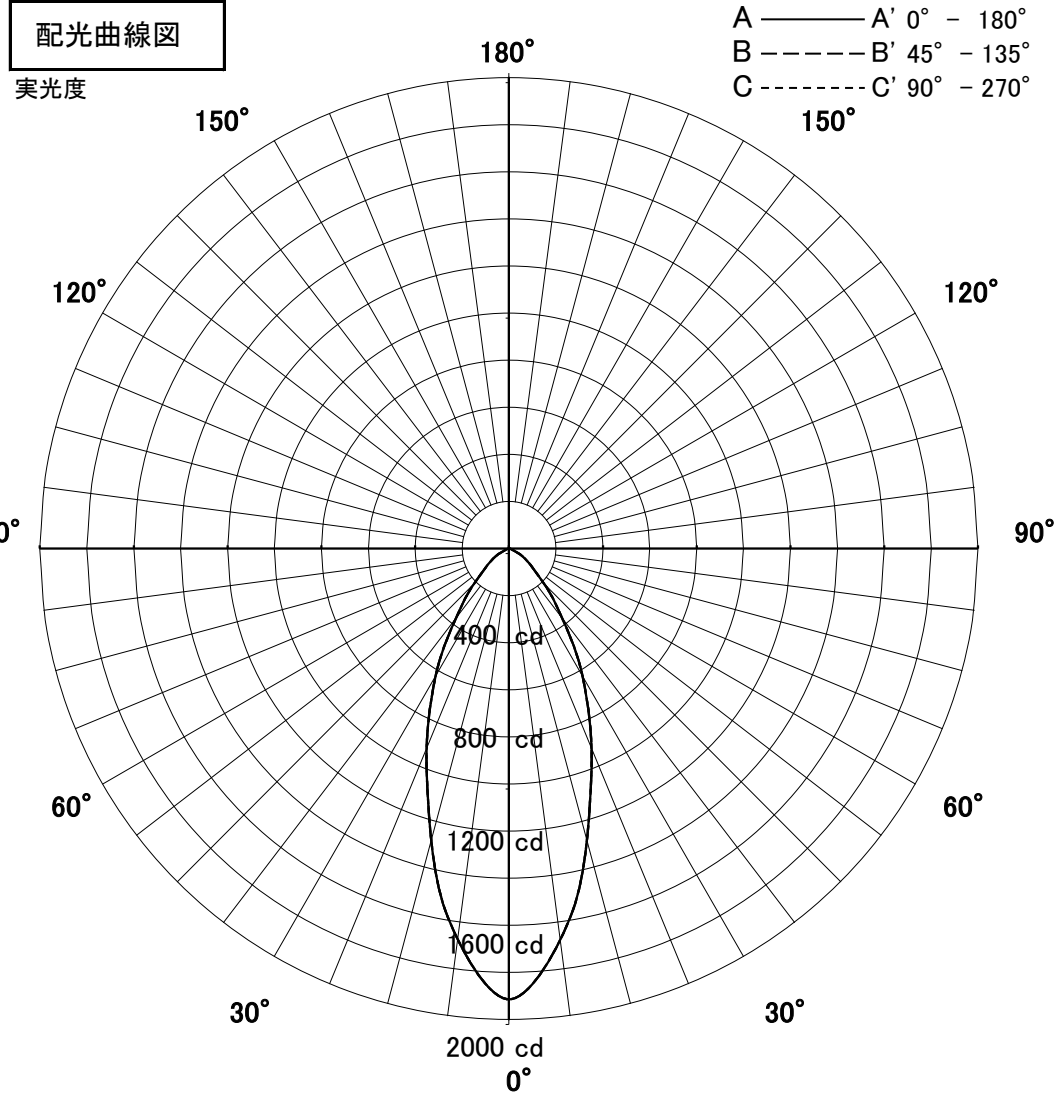

# 屋内照明器具特性

品名	DD-3247-L		
光源	LECF/24L-M15GHP30		
実効光束 (器具光束)	1489lm	効率	61lm/W

1/2照度角

直射水平面照度

単位:Lx

色温度	3000K	
演色評価指数	Ra80	
保守率	良	0.8
	中	0.6
	否	0.54

照明率表

天井	80%				70%				50%				30%				0%
	70%	50%	30%	10%	70%	50%	30%	10%	70%	50%	30%	10%	70%	50%	30%	10%	
壁	10%																
床	10%																
0.60	70	62	57	54	69	62	57	54	68	61	57	54	66	60	56	54	52
0.80	77	69	64	61	76	69	64	61	74	68	64	61	72	67	63	60	59
1.00	82	75	71	67	81	75	70	67	79	73	70	67	77	72	69	66	65
1.25	86	80	76	73	85	79	76	72	83	78	75	72	81	77	74	71	70
1.50	89	84	80	77	87	83	79	76	85	81	78	76	83	80	77	75	74
2.00	92	89	86	83	91	88	85	83	89	86	84	82	87	85	83	81	79
2.50	95	92	89	87	94	91	89	87	92	89	87	86	90	88	86	85	83
3.00	96	94	92	90	95	93	91	89	93	91	90	88	91	90	89	87	85
4.00	98	96	94	93	97	95	94	92	95	93	92	91	93	92	91	90	88
5.00	99	97	96	95	98	96	95	94	96	95	94	93	94	93	92	91	89
7.00	100	99	98	97	99	98	97	96	97	96	95	95	95	94	94	93	91
10.00	101	100	99	99	99	99	98	98	97	97	96	96	95	95	95	94	92