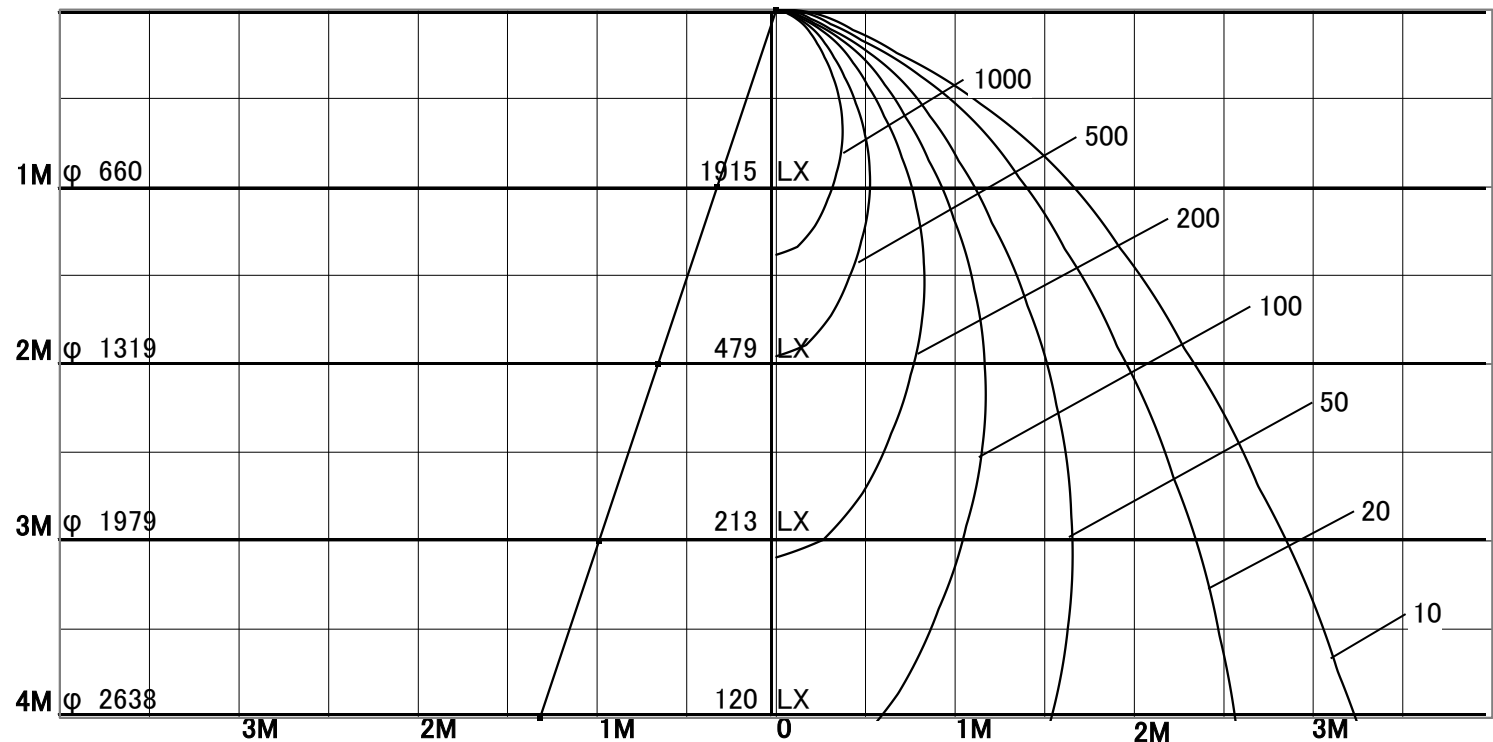

# 屋内照明器具特性

品名	DD-3247-L		
光源	LECF/24L-M15GHP30		
実効光束 (器具光束)	1489lm	効率	61lm/W

1/2照度角

直射水平面照度

単位:Lx

色温度	3000K	
演色評価指数	Ra80	
保守率	良	0.8
	中	0.6
	否	0.54

照明率表

天井	80%				70%				50%				30%				0%
	70%	50%	30%	10%	70%	50%	30%	10%	70%	50%	30%	10%	70%	50%	30%	10%	
壁	10%																
床	10%																
0.60	70	62	57	54	69	62	57	54	68	61	57	54	66	60	56	54	52
0.80	77	69	64	61	76	69	64	61	74	68	64	61	72	67	63	60	59
1.00	82	75	71	67	81	75	70	67	79	73	70	67	77	72	69	66	65
1.25	86	80	76	73	85	79	76	72	83	78	75	72	81	77	74	71	70
1.50	89	84	80	77	87	83	79	76	85	81	78	76	83	80	77	75	74
2.00	92	89	86	83	91	88	85	83	89	86	84	82	87	85	83	81	79
2.50	95	92	89	87	94	91	89	87	92	89	87	86	90	88	86	85	83
3.00	96	94	92	90	95	93	91	89	93	91	90	88	91	90	89	87	85
4.00	98	96	94	93	97	95	94	92	95	93	92	91	93	92	91	90	88
5.00	99	97	96	95	98	96	95	94	96	95	94	93	94	93	92	91	89
7.00	100	99	98	97	99	98	97	96	97	96	95	95	95	94	94	93	91
10.00	101	100	99	99	99	99	98	98	97	97	96	96	95	95	95	94	92