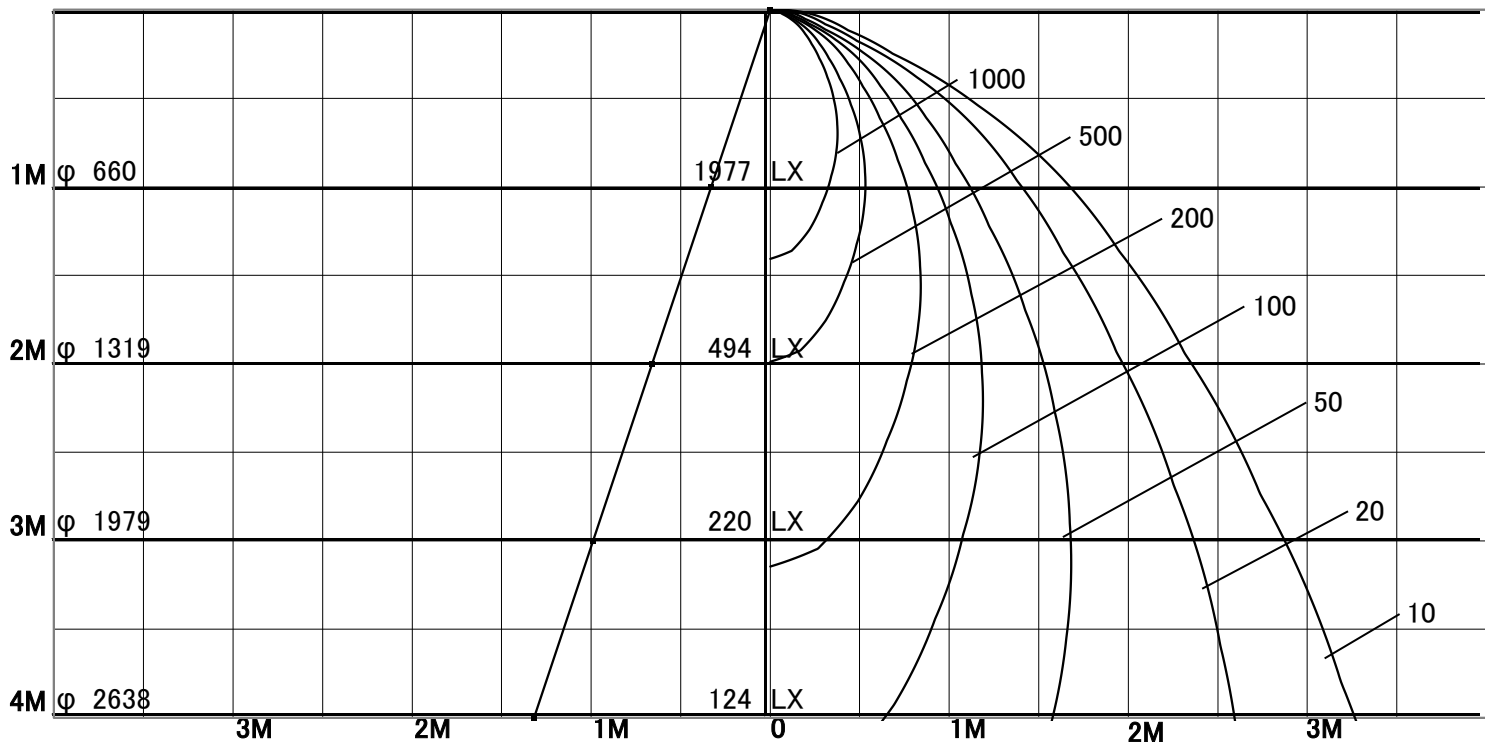

屋内照明器具特性

品名	DD-3247-W		
光源	LECF/22W-M16GHP40		
実効光束 (器具光束)	1537lm	効率	69lm/W

1/2照度角

直射水平面照度

単位:Lx

色温度	4000K	
演色評価指数	Ra80	
保守率	良	0.8
	中	0.6
	否	0.54

照明率表

天井	80%				70%				50%				30%				0%
	70%	50%	30%	10%	70%	50%	30%	10%	70%	50%	30%	10%	70%	50%	30%	10%	0%
壁	10%																0%
床	10%																0%
0.60	70	62	57	54	69	62	57	54	68	61	57	54	66	60	56	54	52
0.80	77	69	64	61	76	69	64	61	74	68	64	61	72	67	63	60	59
1.00	82	75	71	67	81	75	70	67	79	73	70	67	77	72	69	66	65
1.25	86	80	76	73	85	79	76	72	83	78	75	72	81	77	74	71	70
1.50	89	84	80	77	87	83	79	76	85	81	78	76	83	80	77	75	74
2.00	92	89	86	83	91	88	85	83	89	86	84	82	87	85	83	81	79
2.50	95	92	89	87	94	91	89	87	92	89	87	86	90	88	86	85	83
3.00	96	94	92	90	95	93	91	89	93	91	90	88	91	90	89	87	85
4.00	98	96	94	93	97	95	94	92	95	93	92	91	93	92	91	90	88
5.00	99	97	96	95	98	96	95	94	96	95	94	93	94	93	92	91	89
7.00	100	99	98	97	99	98	97	96	97	96	95	95	95	94	94	93	91
10.00	101	100	99	99	99	99	98	98	97	97	96	96	95	95	95	94	92