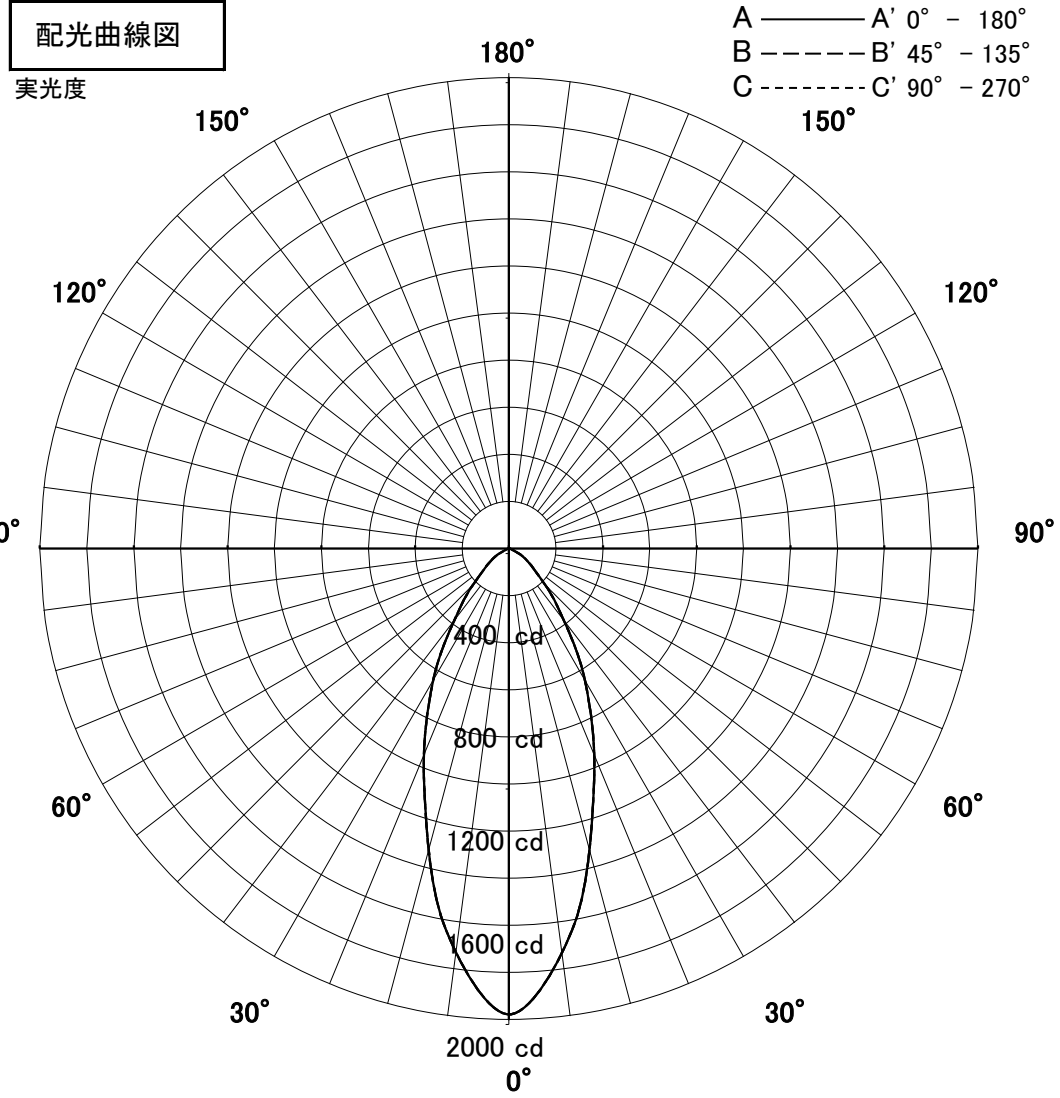

屋内照明器具特性

品名	DD-3247-W		
光源	LECF/22W-M16GHP40		
実効光束 (器具光束)	1537lm	効率	69lm/W

1/2照度角

直射水平面照度

単位:Lx

色温度	4000K	
演色評価指数	Ra80	
保守率	良	0.8
	中	0.6
	否	0.54

照明率表

天井	80%				70%				50%				30%				0%
	70%	50%	30%	10%	70%	50%	30%	10%	70%	50%	30%	10%	70%	50%	30%	10%	0%
壁	10%																0%
床	10%																0%
0.60	70	62	57	54	69	62	57	54	68	61	57	54	66	60	56	54	52
0.80	77	69	64	61	76	69	64	61	74	68	64	61	72	67	63	60	59
1.00	82	75	71	67	81	75	70	67	79	73	70	67	77	72	69	66	65
1.25	86	80	76	73	85	79	76	72	83	78	75	72	81	77	74	71	70
1.50	89	84	80	77	87	83	79	76	85	81	78	76	83	80	77	75	74
2.00	92	89	86	83	91	88	85	83	89	86	84	82	87	85	83	81	79
2.50	95	92	89	87	94	91	89	87	92	89	87	86	90	88	86	85	83
3.00	96	94	92	90	95	93	91	89	93	91	90	88	91	90	89	87	85
4.00	98	96	94	93	97	95	94	92	95	93	92	91	93	92	91	90	88
5.00	99	97	96	95	98	96	95	94	96	95	94	93	94	93	92	91	89
7.00	100	99	98	97	99	98	97	96	97	96	95	95	95	94	94	93	91
10.00	101	100	99	99	99	99	98	98	97	97	96	96	95	95	95	94	92