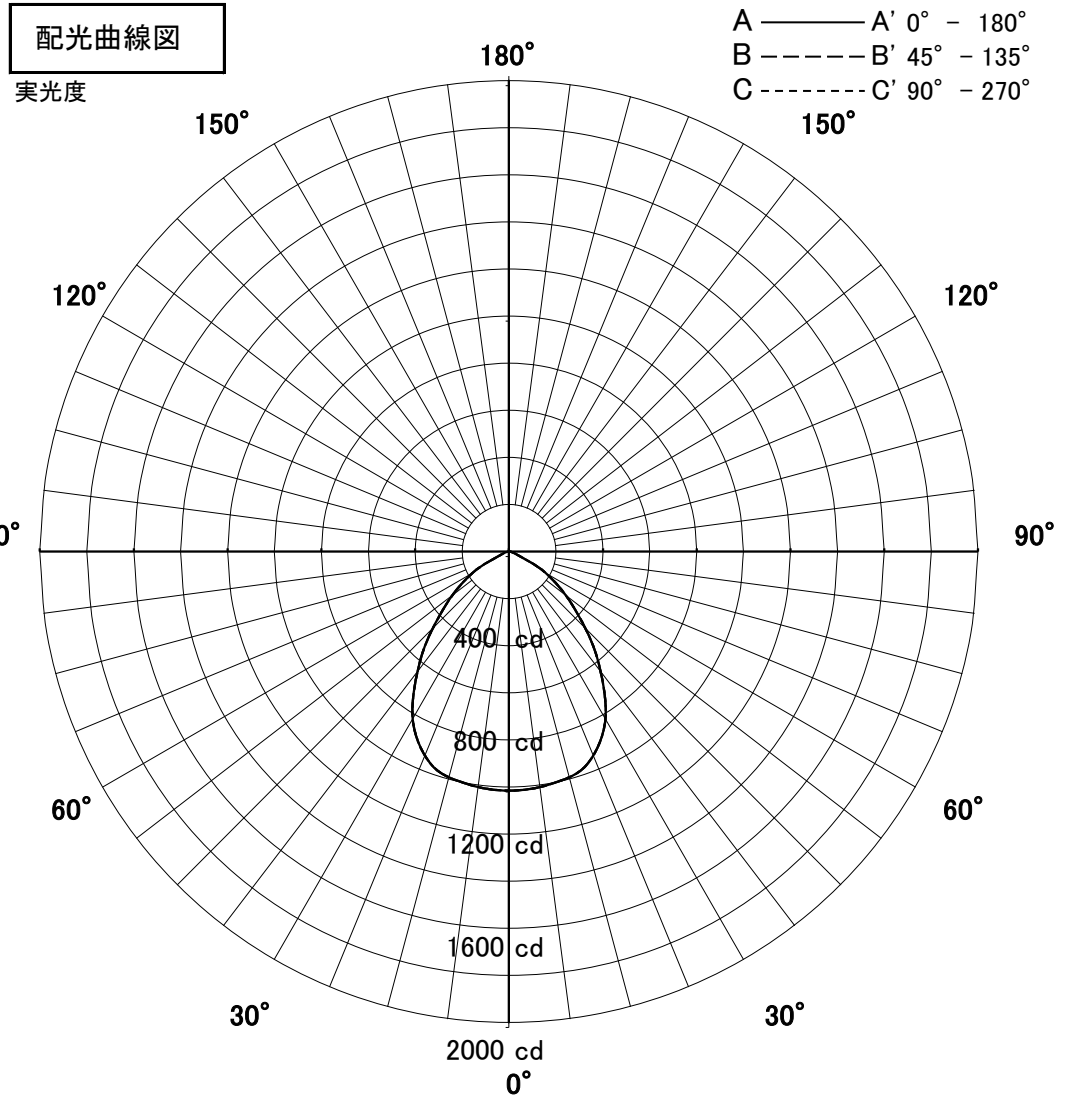

屋内照明器具特性

品名	DD-3250-N		
光源	LEC3/24N-W20GH50		
実効光束 (器具光束)	1949lm	効率	83lm/W

1/2照度角

直射水平面照度

単位:Lx

色温度	5000K	
演色評価指数	Ra70	
保守率	良	0.8
	中	0.6
	否	0.54

照明率表

天井	80%				70%				50%				30%				0%
	70%	50%	30%	10%	70%	50%	30%	10%	70%	50%	30%	10%	70%	50%	30%	10%	
壁	10%																
床	10%																
0.60	66	56	49	45	64	55	49	45	62	54	49	44	61	53	48	44	43
0.80	74	65	59	54	73	64	58	54	71	63	58	54	69	62	57	53	52
1.00	81	72	66	62	79	71	66	61	77	70	65	61	75	69	64	61	59
1.25	86	79	73	69	85	78	73	69	82	76	72	68	80	75	71	68	66
1.50	90	83	78	74	88	82	78	74	86	81	77	73	83	79	76	73	71
2.00	95	90	85	82	93	89	85	82	91	87	84	81	89	85	82	80	78
2.50	98	93	90	87	96	92	89	86	94	91	88	85	92	89	87	85	82
3.00	99	96	93	90	98	95	92	90	96	93	91	89	94	91	89	88	85
4.00	102	99	96	94	100	98	96	94	98	96	94	92	96	94	92	91	89
5.00	103	100	98	97	101	99	98	96	99	97	96	94	97	96	94	93	91
7.00	104	102	101	99	103	101	100	99	100	99	98	97	98	97	96	95	93
10.00	105	104	103	101	104	103	102	101	101	100	100	99	99	98	98	97	94