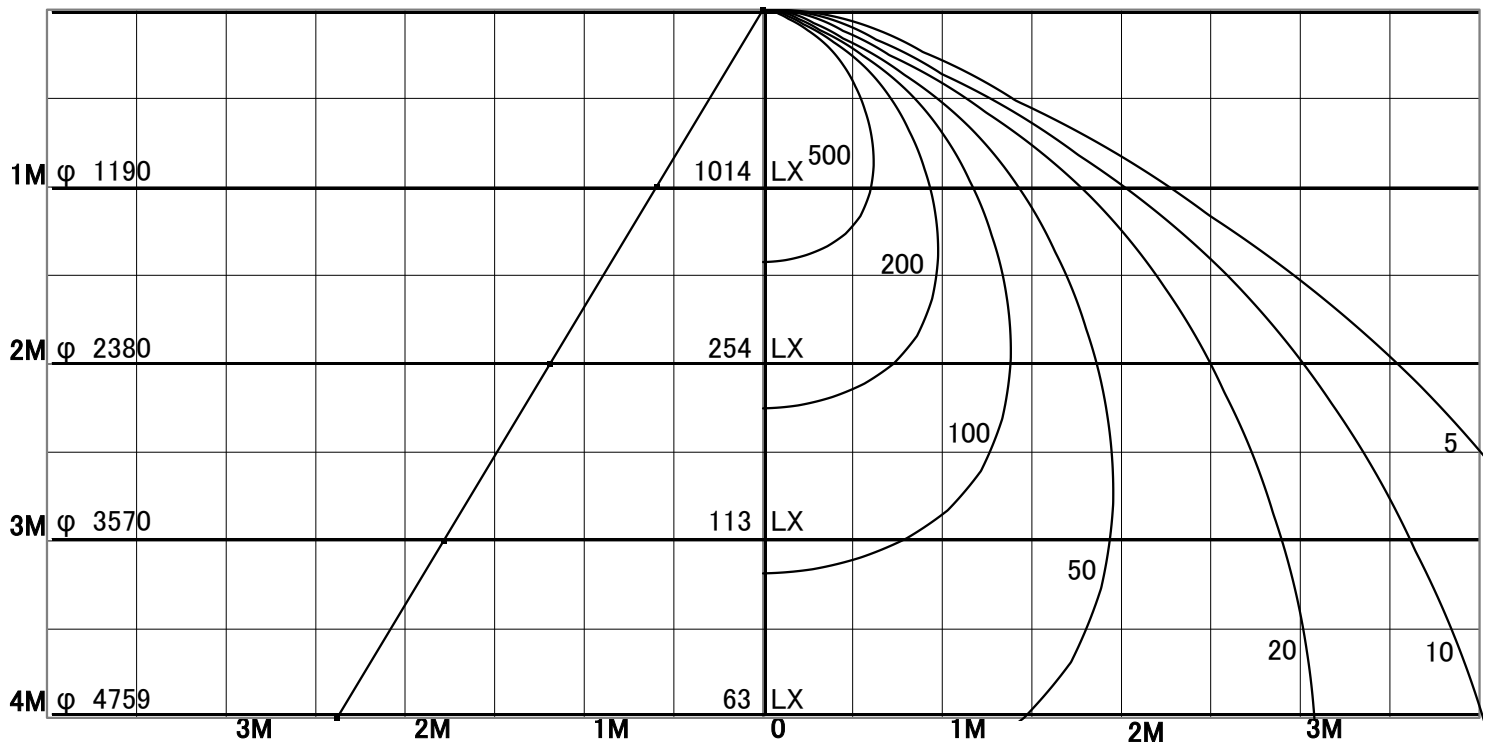

屋内照明器具特性

品名	DD-3250-N		
光源	LEC3/24N-W20GH50		
実効光束 (器具光束)	1949lm	効率	83lm/W

1/2照度角

直射水平面照度

単位:Lx

色温度	5000K	
演色評価指数	Ra70	
保守率	良	0.8
	中	0.6
	否	0.54

照明率表

天井	80%				70%				50%				30%				0%
	70%	50%	30%	10%	70%	50%	30%	10%	70%	50%	30%	10%	70%	50%	30%	10%	
壁	10%																
床	10%																
0.60	66	56	49	45	64	55	49	45	62	54	49	44	61	53	48	44	43
0.80	74	65	59	54	73	64	58	54	71	63	58	54	69	62	57	53	52
1.00	81	72	66	62	79	71	66	61	77	70	65	61	75	69	64	61	59
1.25	86	79	73	69	85	78	73	69	82	76	72	68	80	75	71	68	66
1.50	90	83	78	74	88	82	78	74	86	81	77	73	83	79	76	73	71
2.00	95	90	85	82	93	89	85	82	91	87	84	81	89	85	82	80	78
2.50	98	93	90	87	96	92	89	86	94	91	88	85	92	89	87	85	82
3.00	99	96	93	90	98	95	92	90	96	93	91	89	94	91	89	88	85
4.00	102	99	96	94	100	98	96	94	98	96	94	92	96	94	92	91	89
5.00	103	100	98	97	101	99	98	96	99	97	96	94	97	96	94	93	91
7.00	104	102	101	99	103	101	100	99	100	99	98	97	98	97	96	95	93
10.00	105	104	103	101	104	103	102	101	101	100	100	99	99	98	98	97	94