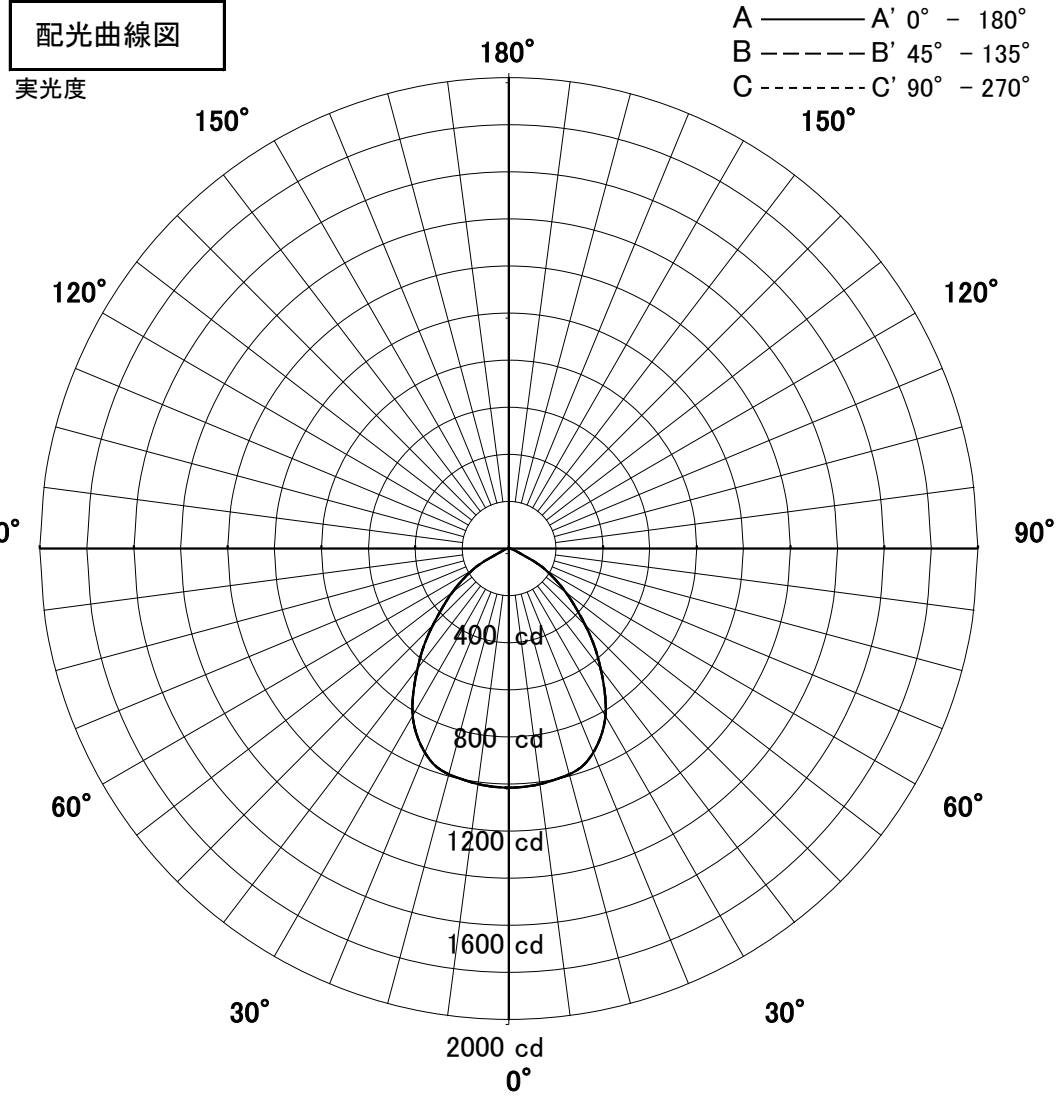

屋内照明器具特性

品名	DD-3252-N		
光源	LECF/24N-W20GHP50		
実効光束 (器具光束)	1949lm	効率	80lm/W

1/2照度角

直射水平面照度

単位:Lx

色温度	5000K	
演色評価指数	Ra70	
保守率	良	0.8
	中	0.6
	否	0.54

照明率表

天井	80%				70%				50%				30%				0%
	70%	50%	30%	10%	70%	50%	30%	10%	70%	50%	30%	10%	70%	50%	30%	10%	0%
壁	10%																0%
床	10%																0%
0.60	66	56	49	45	64	55	49	45	62	54	49	44	61	53	48	44	43
0.80	74	65	59	54	73	64	58	54	71	63	58	54	69	62	57	53	52
1.00	81	72	66	62	79	71	66	61	77	70	65	61	75	69	64	61	59
1.25	86	79	73	69	85	78	73	69	82	76	72	68	80	75	71	68	66
1.50	90	83	78	74	88	82	78	74	86	81	77	73	83	79	76	73	71
2.00	95	90	85	82	93	89	85	82	91	87	84	81	89	85	82	80	78
2.50	98	93	90	87	96	92	89	86	94	91	88	85	92	89	87	85	82
3.00	99	96	93	90	98	95	92	90	96	93	91	89	94	91	89	88	85
4.00	102	99	96	94	100	98	96	94	98	96	94	92	96	94	92	91	89
5.00	103	100	98	97	101	99	98	96	99	97	96	94	97	96	94	93	91
7.00	104	102	101	99	103	101	100	99	100	99	98	97	98	97	96	95	93
10.00	105	104	103	101	104	103	102	101	101	100	100	99	99	98	98	97	94