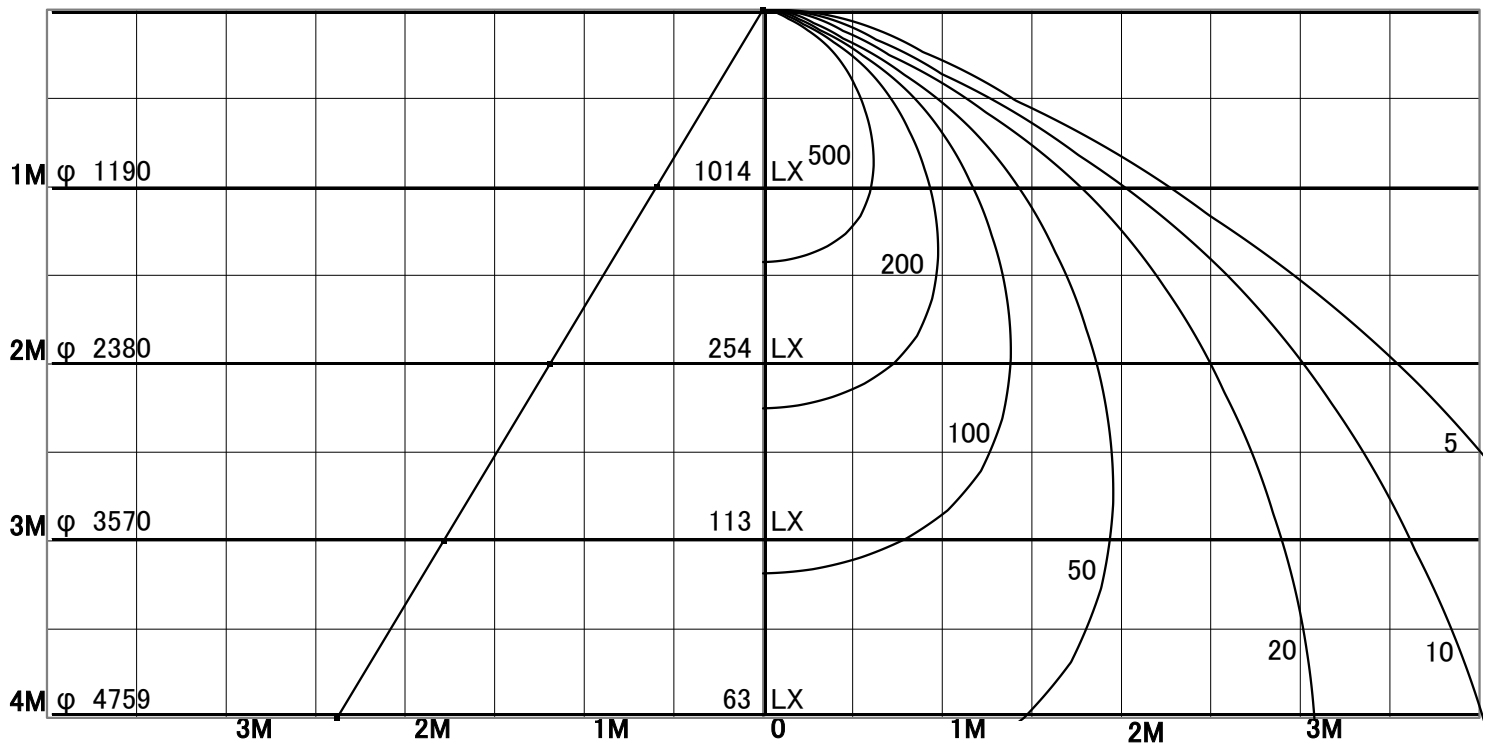

屋内照明器具特性

品名	DD-3252-N		
光源	LECF/24N-W20GHP50		
実効光束 (器具光束)	1949lm	効率	80lm/W

1/2照度角

直射水平面照度

単位:Lx

色温度	5000K	
演色評価指数	Ra70	
保守率	良	0.8
	中	0.6
	否	0.54

照明率表

天井	80%				70%				50%				30%				0%
	70%	50%	30%	10%	70%	50%	30%	10%	70%	50%	30%	10%	70%	50%	30%	10%	0%
壁	10%																0%
床	10%																0%
0.60	66	56	49	45	64	55	49	45	62	54	49	44	61	53	48	44	43
0.80	74	65	59	54	73	64	58	54	71	63	58	54	69	62	57	53	52
1.00	81	72	66	62	79	71	66	61	77	70	65	61	75	69	64	61	59
1.25	86	79	73	69	85	78	73	69	82	76	72	68	80	75	71	68	66
1.50	90	83	78	74	88	82	78	74	86	81	77	73	83	79	76	73	71
2.00	95	90	85	82	93	89	85	82	91	87	84	81	89	85	82	80	78
2.50	98	93	90	87	96	92	89	86	94	91	88	85	92	89	87	85	82
3.00	99	96	93	90	98	95	92	90	96	93	91	89	94	91	89	88	85
4.00	102	99	96	94	100	98	96	94	98	96	94	92	96	94	92	91	89
5.00	103	100	98	97	101	99	98	96	99	97	96	94	97	96	94	93	91
7.00	104	102	101	99	103	101	100	99	100	99	98	97	98	97	96	95	93
10.00	105	104	103	101	104	103	102	101	101	100	100	99	99	98	98	97	94