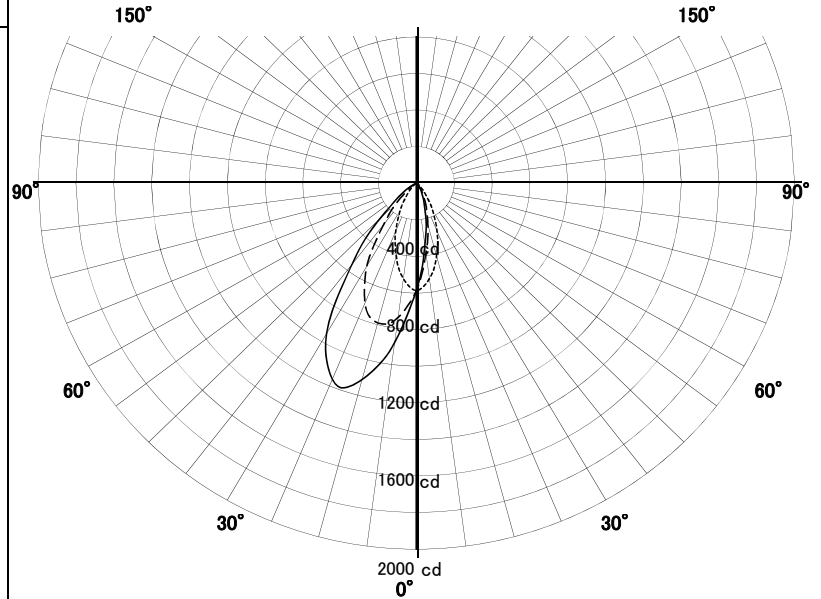

# ウォールウォッシャー-器具特性

品名	DD-3311-LL		
光源	LED_30W		
実効光束 (器具光束)	1232lm	効率	41.1lm/W

配光曲線図  
cd/1000lm

A ——— A' 0° - 180°  
B - - - - B' 45° - 135°  
C ····· C' 90° - 270°

色温度	2700K
演色評価指数	Ra80
保守率	良 0.8
	中 0.6
	否 0.54

壁からの距離 0.9 M

壁面照度分布図

保守率	1.00
最大照度	316 Lx