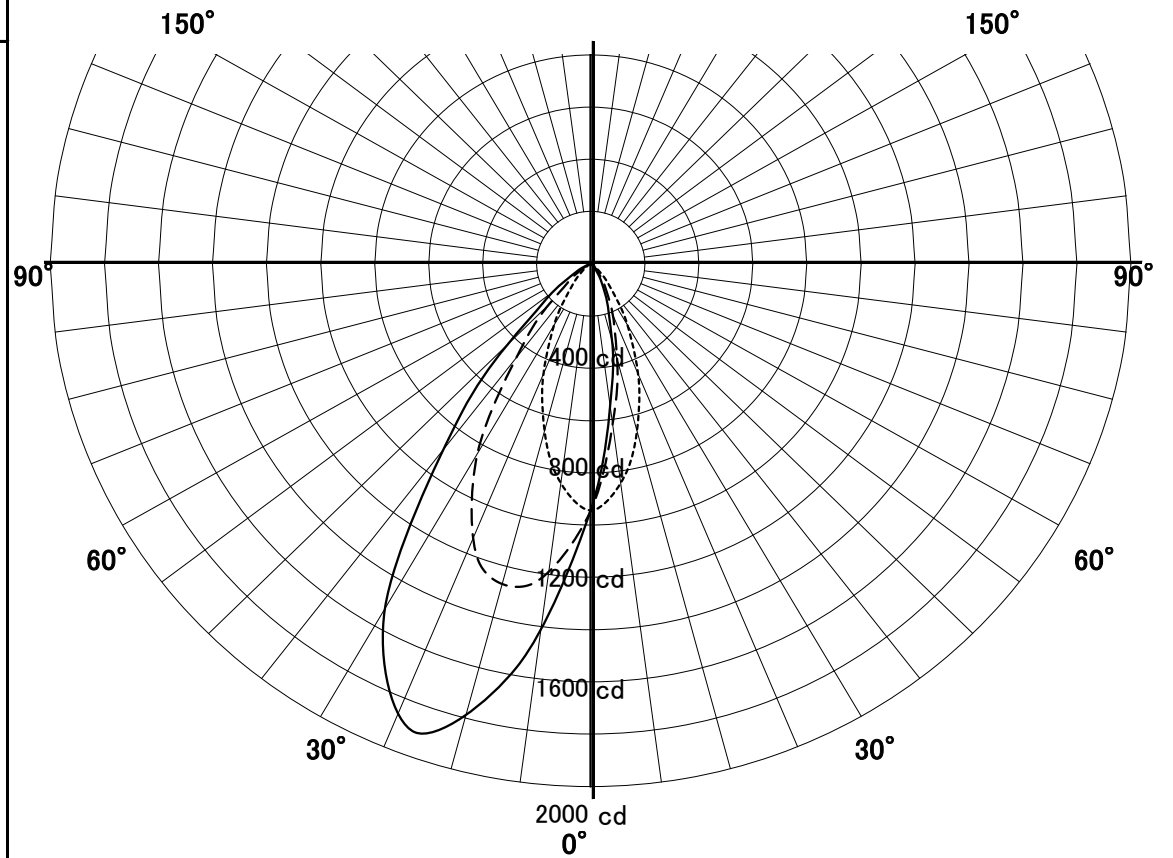

# ウォールウォッシャー-器具特性

品名	DD-3311-W		
光源	LED_30W		
実効光束 (器具光束)	1344lm	効率	44.8lm/W

配光曲線図  
cd/1000lm

A ——— A' 0° - 180°  
B - - - - - B' 45° - 135°  
C - - - - - C' 90° - 270°

色温度	4000K	
演色評価指数	Ra80	
保守率	良	0.8
	中	0.6
	否	0.54

壁からの距離 0.9 M

壁面照度分布図

保守率 1.00

最大照度 345 Lx

単位: Lx