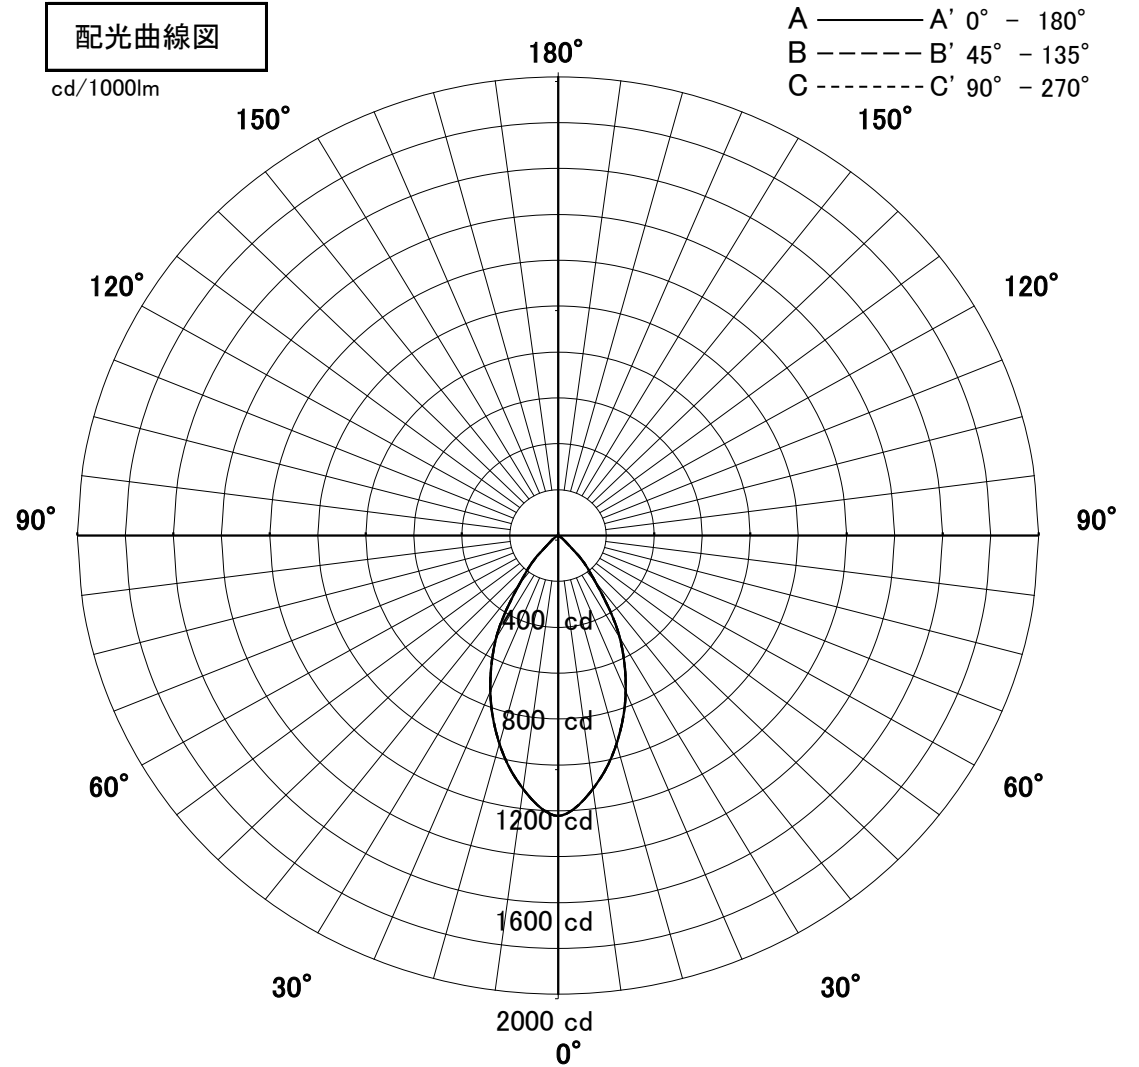

屋内照明器具特性

| | | | |
|----------------|------------|----|----------|
| 品名 | DD-3316-LL | | |
| 光源 | LED_7.2W | | |
| 実効光束 (器具光束) | 390lm | 効率 | 54.1lm/W |

配光曲線図
cd/1000lm

1/2照度角

直射水平面照度

単位:Lx

| | | |
|--------|-------|------|
| 色温度 | 2700K | |
| 演色評価指数 | Ra80 | |
| 保守率 | 良 | 0.8 |
| | 中 | 0.6 |
| | 否 | 0.54 |

| | | |
|--------|------|-----|
| 1/2照度角 | | |
| A-A' | 43.5 | Deg |
| C-C' | 43.5 | Deg |
| 最大取付間隔 | | |
| A-A' | 0.80 | H |
| C-C' | 0.80 | H |

照明率表

| | | | | | | | | | | | | | | | | | |
|-------|-----|-----|-----|-----|-----|-----|-----|-----|-----|-----|-----|-----|-----|-----|-----|-----|----|
| 天井 | 80% | | | | 70% | | | | 50% | | | | 30% | | | | 0% |
| 壁 | 70% | 50% | 30% | 10% | 70% | 50% | 30% | 10% | 70% | 50% | 30% | 10% | 70% | 50% | 30% | 10% | 0% |
| 床 | 10% | | | | 10% | | | | 10% | | | | 10% | | | | 0% |
| 0.60 | 75 | 68 | 64 | 61 | 74 | 68 | 64 | 61 | 73 | 67 | 64 | 61 | 71 | 67 | 63 | 61 | 60 |
| 0.80 | 80 | 74 | 70 | 67 | 80 | 74 | 70 | 67 | 78 | 73 | 70 | 67 | 76 | 72 | 69 | 67 | 65 |
| 1.00 | 85 | 80 | 76 | 73 | 84 | 79 | 75 | 73 | 82 | 78 | 75 | 72 | 81 | 77 | 74 | 72 | 71 |
| 1.25 | 88 | 84 | 80 | 78 | 87 | 83 | 80 | 77 | 86 | 82 | 79 | 77 | 84 | 81 | 78 | 76 | 75 |
| 1.50 | 91 | 87 | 84 | 81 | 90 | 86 | 83 | 81 | 88 | 85 | 82 | 80 | 86 | 84 | 81 | 80 | 78 |
| 2.00 | 94 | 91 | 89 | 87 | 93 | 90 | 88 | 86 | 91 | 89 | 87 | 85 | 90 | 88 | 86 | 85 | 83 |
| 2.50 | 96 | 94 | 92 | 90 | 95 | 93 | 91 | 90 | 93 | 92 | 90 | 89 | 92 | 90 | 89 | 88 | 86 |
| 3.00 | 98 | 96 | 94 | 93 | 97 | 95 | 93 | 92 | 95 | 93 | 92 | 91 | 93 | 92 | 91 | 90 | 88 |
| 4.00 | 99 | 97 | 96 | 95 | 98 | 97 | 95 | 94 | 96 | 95 | 94 | 93 | 94 | 93 | 93 | 92 | 90 |
| 5.00 | 99 | 98 | 97 | 97 | 98 | 98 | 97 | 96 | 97 | 96 | 95 | 94 | 95 | 94 | 94 | 93 | 91 |
| 7.00 | 100 | 100 | 99 | 98 | 99 | 99 | 98 | 98 | 97 | 97 | 97 | 96 | 96 | 95 | 95 | 95 | 92 |
| 10.00 | 101 | 100 | 100 | 100 | 100 | 99 | 99 | 99 | 98 | 98 | 97 | 97 | 96 | 96 | 96 | 95 | 93 |