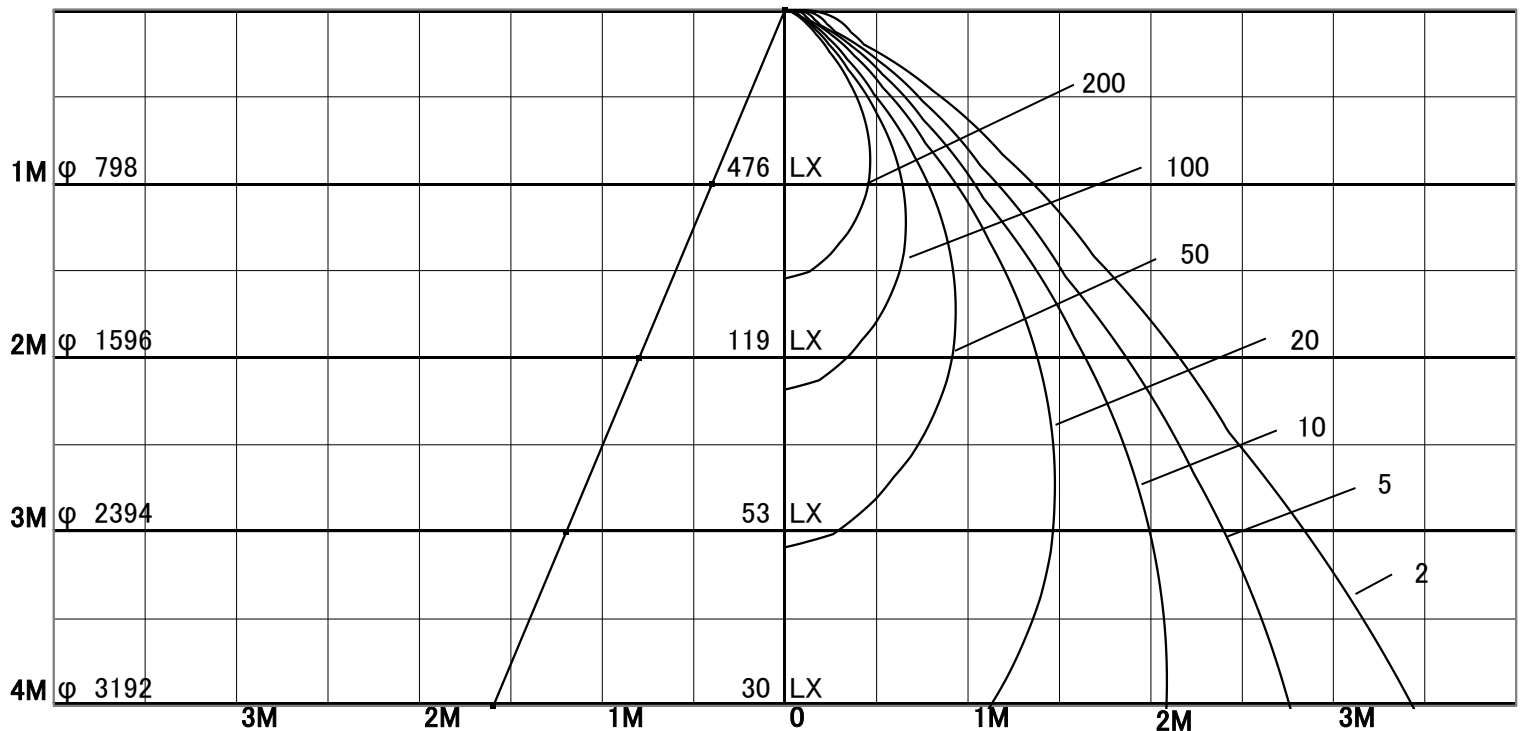

屋内照明器具特性

| | | | |
|----------------|------------|----|----------|
| 品名 | DD-3316-LL | | |
| 光源 | LED_7.2W | | |
| 実効光束 (器具光束) | 390lm | 効率 | 54.1lm/W |

配光曲線図
cd/1000lm

1/2照度角

直射水平面照度

単位:Lx

| | | |
|--------|-------|------|
| 色温度 | 2700K | |
| 演色評価指数 | Ra80 | |
| 保守率 | 良 | 0.8 |
| | 中 | 0.6 |
| | 否 | 0.54 |

| | | |
|--------|------|-----|
| 1/2照度角 | | |
| A-A' | 43.5 | Deg |
| C-C' | 43.5 | Deg |
| 最大取付間隔 | | |
| A-A' | 0.80 | H |
| C-C' | 0.80 | H |

照明率表

| | | | | | | | | | | | | | | | | | |
|-------|-----|-----|-----|-----|-----|-----|-----|-----|-----|-----|-----|-----|-----|-----|-----|-----|----|
| 天井 | 80% | | | | 70% | | | | 50% | | | | 30% | | | | 0% |
| 壁 | 70% | 50% | 30% | 10% | 70% | 50% | 30% | 10% | 70% | 50% | 30% | 10% | 70% | 50% | 30% | 10% | 0% |
| 床 | 10% | | | | 10% | | | | 10% | | | | 10% | | | | 0% |
| 0.60 | 75 | 68 | 64 | 61 | 74 | 68 | 64 | 61 | 73 | 67 | 64 | 61 | 71 | 67 | 63 | 61 | 60 |
| 0.80 | 80 | 74 | 70 | 67 | 80 | 74 | 70 | 67 | 78 | 73 | 70 | 67 | 76 | 72 | 69 | 67 | 65 |
| 1.00 | 85 | 80 | 76 | 73 | 84 | 79 | 75 | 73 | 82 | 78 | 75 | 72 | 81 | 77 | 74 | 72 | 71 |
| 1.25 | 88 | 84 | 80 | 78 | 87 | 83 | 80 | 77 | 86 | 82 | 79 | 77 | 84 | 81 | 78 | 76 | 75 |
| 1.50 | 91 | 87 | 84 | 81 | 90 | 86 | 83 | 81 | 88 | 85 | 82 | 80 | 86 | 84 | 81 | 80 | 78 |
| 2.00 | 94 | 91 | 89 | 87 | 93 | 90 | 88 | 86 | 91 | 89 | 87 | 85 | 90 | 88 | 86 | 85 | 83 |
| 2.50 | 96 | 94 | 92 | 90 | 95 | 93 | 91 | 90 | 93 | 92 | 90 | 89 | 92 | 90 | 89 | 88 | 86 |
| 3.00 | 98 | 96 | 94 | 93 | 97 | 95 | 93 | 92 | 95 | 93 | 92 | 91 | 93 | 92 | 91 | 90 | 88 |
| 4.00 | 99 | 97 | 96 | 95 | 98 | 97 | 95 | 94 | 96 | 95 | 94 | 93 | 94 | 93 | 93 | 92 | 90 |
| 5.00 | 99 | 98 | 97 | 97 | 98 | 98 | 97 | 96 | 97 | 96 | 95 | 94 | 95 | 94 | 94 | 93 | 91 |
| 7.00 | 100 | 100 | 99 | 98 | 99 | 99 | 98 | 98 | 97 | 97 | 97 | 96 | 96 | 95 | 95 | 95 | 92 |
| 10.00 | 101 | 100 | 100 | 100 | 100 | 99 | 99 | 99 | 98 | 98 | 97 | 97 | 96 | 96 | 96 | 95 | 93 |