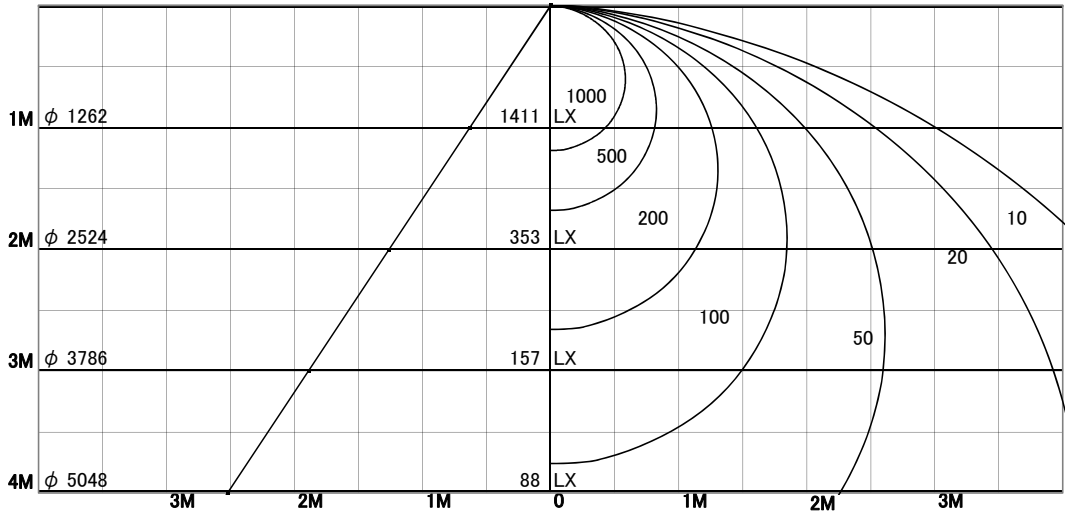

屋内照明器具特性

| | | | |
|----------------|-----------|----|----------|
| 品名 | DD-3343-N | | |
| 光源 | LED52.8W | | |
| 実効光束 (器具光束) | 4000lm | 効率 | 75.8lm/W |

配光曲線図

実光度

1/2照度角

直射水平面照度

単位:Lx

| | | |
|--------|-------|------|
| 色温度 | 5000K | |
| 演色評価指数 | Ra80 | |
| 保守率 | 良 | 0.8 |
| | 中 | 0.6 |
| | 否 | 0.54 |

| | | |
|--------|------|-----|
| 1/2照度角 | | |
| A-A' | 64.5 | Deg |
| C-C' | 64.5 | Deg |
| 最大取付間隔 | | |
| A-A' | 1.26 | H |
| C-C' | 1.26 | H |

照明率表

| 天井 | 80% | | | | 70% | | | | 50% | | | | 30% | | | | 0% |
|-------|-----|-----|-----|-----|-----|-----|-----|-----|-----|-----|-----|-----|-----|-----|-----|-----|----|
| | 70% | 50% | 30% | 10% | 70% | 50% | 30% | 10% | 70% | 50% | 30% | 10% | 70% | 50% | 30% | 10% | 0% |
| 壁 | 10% | | | | | | | | | | | | | | | | 0% |
| 床 | 10% | | | | | | | | | | | | | | | | 0% |
| 0.60 | 58 | 46 | 38 | 33 | 56 | 45 | 38 | 32 | 54 | 44 | 37 | 32 | 52 | 43 | 37 | 32 | 30 |
| 0.80 | 67 | 55 | 47 | 42 | 65 | 55 | 47 | 42 | 63 | 53 | 46 | 41 | 60 | 52 | 46 | 41 | 39 |
| 1.00 | 74 | 63 | 55 | 50 | 72 | 62 | 55 | 49 | 69 | 61 | 54 | 49 | 66 | 59 | 53 | 49 | 47 |
| 1.25 | 80 | 70 | 63 | 57 | 78 | 69 | 62 | 57 | 75 | 67 | 61 | 57 | 72 | 66 | 61 | 56 | 54 |
| 1.50 | 84 | 76 | 69 | 63 | 83 | 75 | 68 | 63 | 79 | 73 | 67 | 63 | 77 | 71 | 66 | 62 | 60 |
| 2.00 | 90 | 83 | 78 | 73 | 89 | 82 | 77 | 72 | 86 | 80 | 76 | 72 | 83 | 78 | 74 | 71 | 68 |
| 2.50 | 94 | 88 | 83 | 79 | 92 | 87 | 82 | 78 | 90 | 85 | 81 | 78 | 87 | 83 | 80 | 77 | 74 |
| 3.00 | 96 | 92 | 87 | 83 | 95 | 90 | 86 | 83 | 92 | 88 | 85 | 82 | 90 | 86 | 83 | 81 | 78 |
| 4.00 | 99 | 96 | 92 | 89 | 98 | 94 | 91 | 88 | 95 | 92 | 90 | 87 | 93 | 90 | 88 | 86 | 83 |
| 5.00 | 101 | 98 | 95 | 93 | 100 | 97 | 94 | 92 | 97 | 95 | 92 | 90 | 95 | 93 | 91 | 89 | 86 |
| 7.00 | 103 | 101 | 99 | 97 | 102 | 100 | 98 | 96 | 99 | 98 | 96 | 94 | 97 | 96 | 94 | 93 | 90 |
| 10.00 | 105 | 103 | 102 | 100 | 103 | 102 | 100 | 99 | 101 | 100 | 98 | 97 | 99 | 98 | 97 | 96 | 93 |