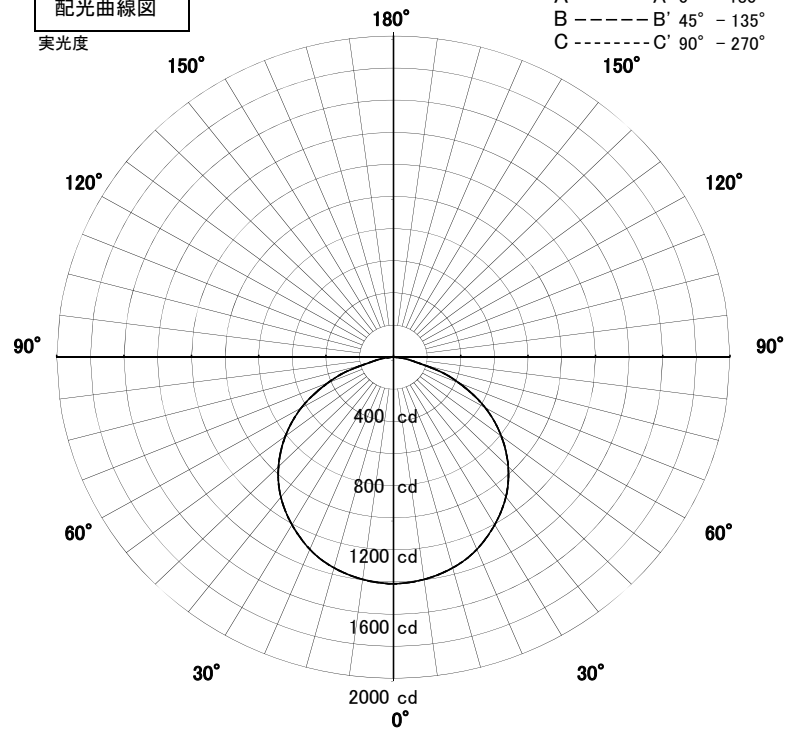

屋内照明器具特性

| | | | |
|----------------|-----------|----|----------|
| 品名 | DD-3343-N | | |
| 光源 | LED52.8W | | |
| 実効光束 (器具光束) | 4000lm | 効率 | 75.8lm/W |

配光曲線図

実光度

1/2照度角

直射水平面照度

単位:Lx

| | | |
|--------|-------|------|
| 色温度 | 5000K | |
| 演色評価指数 | Ra80 | |
| 保守率 | 良 | 0.8 |
| | 中 | 0.6 |
| | 否 | 0.54 |

| | | |
|--------|------|-----|
| 1/2照度角 | | |
| A-A' | 64.5 | Deg |
| C-C' | 64.5 | Deg |
| 最大取付間隔 | | |
| A-A' | 1.26 | H |
| C-C' | 1.26 | H |

照明率表

| 天井 | 80% | | | | 70% | | | | 50% | | | | 30% | | | | 0% |
|-------|-----|-----|-----|-----|-----|-----|-----|-----|-----|-----|-----|-----|-----|-----|-----|-----|----|
| | 70% | 50% | 30% | 10% | 70% | 50% | 30% | 10% | 70% | 50% | 30% | 10% | 70% | 50% | 30% | 10% | 0% |
| 壁 | 10% | | | | | | | | | | | | | | | | 0% |
| 床 | 10% | | | | | | | | | | | | | | | | 0% |
| 0.60 | 58 | 46 | 38 | 33 | 56 | 45 | 38 | 32 | 54 | 44 | 37 | 32 | 52 | 43 | 37 | 32 | 30 |
| 0.80 | 67 | 55 | 47 | 42 | 65 | 55 | 47 | 42 | 63 | 53 | 46 | 41 | 60 | 52 | 46 | 41 | 39 |
| 1.00 | 74 | 63 | 55 | 50 | 72 | 62 | 55 | 49 | 69 | 61 | 54 | 49 | 66 | 59 | 53 | 49 | 47 |
| 1.25 | 80 | 70 | 63 | 57 | 78 | 69 | 62 | 57 | 75 | 67 | 61 | 57 | 72 | 66 | 61 | 56 | 54 |
| 1.50 | 84 | 76 | 69 | 63 | 83 | 75 | 68 | 63 | 79 | 73 | 67 | 63 | 77 | 71 | 66 | 62 | 60 |
| 2.00 | 90 | 83 | 78 | 73 | 89 | 82 | 77 | 72 | 86 | 80 | 76 | 72 | 83 | 78 | 74 | 71 | 68 |
| 2.50 | 94 | 88 | 83 | 79 | 92 | 87 | 82 | 78 | 90 | 85 | 81 | 78 | 87 | 83 | 80 | 77 | 74 |
| 3.00 | 96 | 92 | 87 | 83 | 95 | 90 | 86 | 83 | 92 | 88 | 85 | 82 | 90 | 86 | 83 | 81 | 78 |
| 4.00 | 99 | 96 | 92 | 89 | 98 | 94 | 91 | 88 | 95 | 92 | 90 | 87 | 93 | 90 | 88 | 86 | 83 |
| 5.00 | 101 | 98 | 95 | 93 | 100 | 97 | 94 | 92 | 97 | 95 | 92 | 90 | 95 | 93 | 91 | 89 | 86 |
| 7.00 | 103 | 101 | 99 | 97 | 102 | 100 | 98 | 96 | 99 | 98 | 96 | 94 | 97 | 96 | 94 | 93 | 90 |
| 10.00 | 105 | 103 | 102 | 100 | 103 | 102 | 100 | 99 | 101 | 100 | 98 | 97 | 99 | 98 | 97 | 96 | 93 |