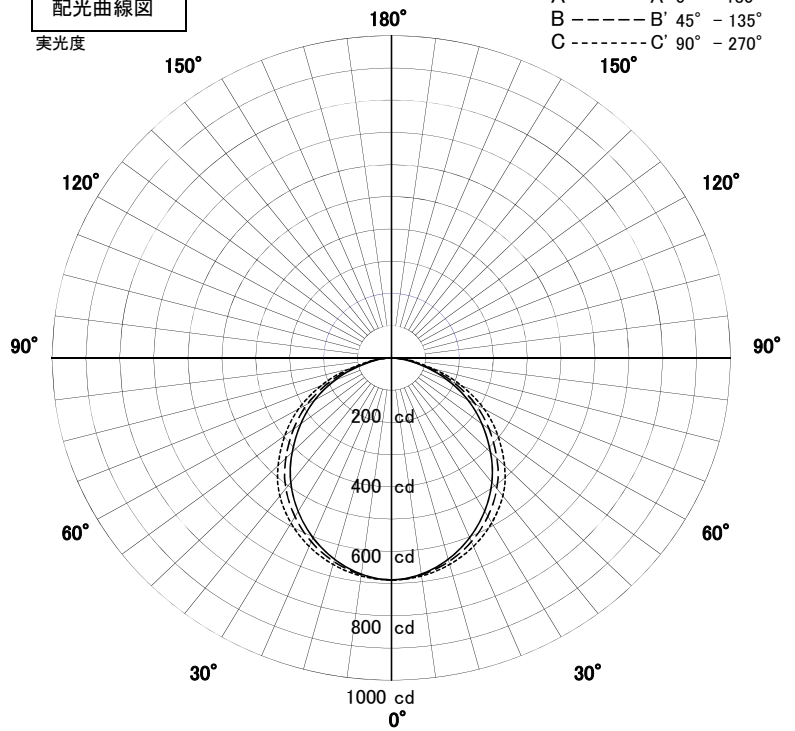

屋内照明器具特性

| | | | |
|----------------|-----------|----|----------|
| 品名 | DD-3380-L | | |
| 光源 | LED38W | | |
| 実効光束 (器具光束) | 1881lm | 効率 | 49.5lm/W |

配光曲線図

実光度

直射水平面照度

単位:Lx

A-A' Section

C-C' Section

| | | |
|--------|-------|------|
| 色温度 | 3000K | |
| 演色評価指数 | Ra80 | |
| 保守率 | 良 | 0.67 |
| | 中 | 0.63 |
| | 否 | 0.56 |
| 1/2照度角 | | |
| A-A' | 61.5 | Deg |
| C-C' | 65.0 | Deg |
| 最大取付間隔 | | |
| A-A' | 1.19 | H |
| C-C' | 1.27 | H |